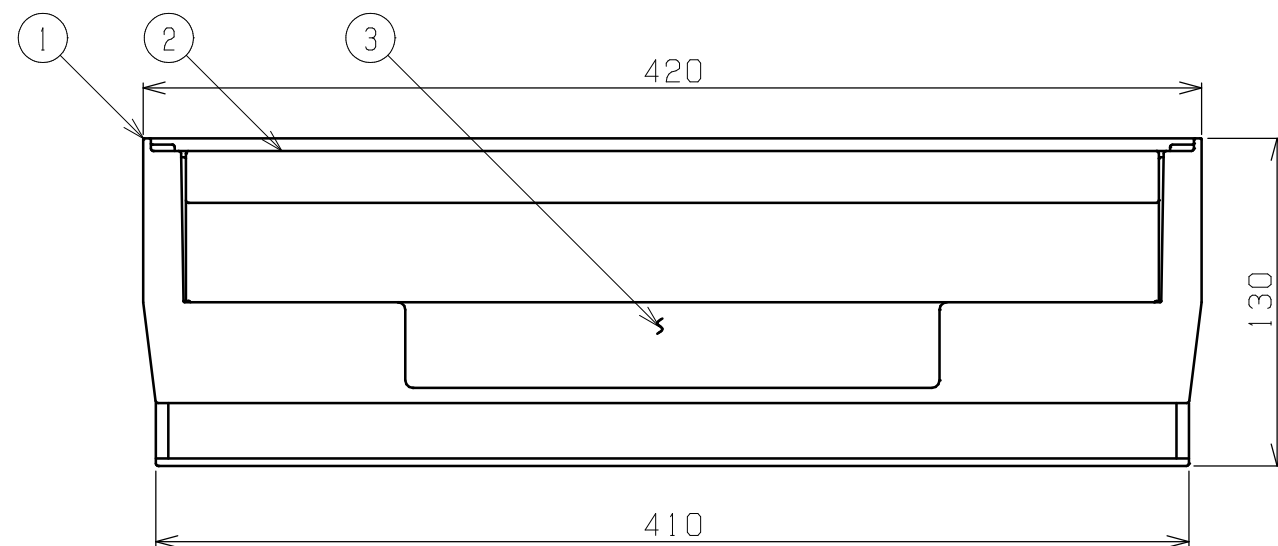

符号	日付	変更内容
△		
△		
△		

本体色	材質	品番
ブルー	PP	SA-5B
イエロー		SA-5Y

許容荷重：13kg

有効内寸：W386×D199.8×H127

容量：9.4L

※スタッキング可能

3	品名紙	1		サイズ：220×38
2	前フタ	1	ABS	
1	本体	1	PP	
品番	部品名	1台分数量	材質	備考
作成	R 4.10.20	3角法	名 称	パーツボックス
承認	設計	製図		SAイブ
		尺度		W420×D250×H130
		中畑	1:3	外観図
株式会社 サカエ				図 番
				葉 番