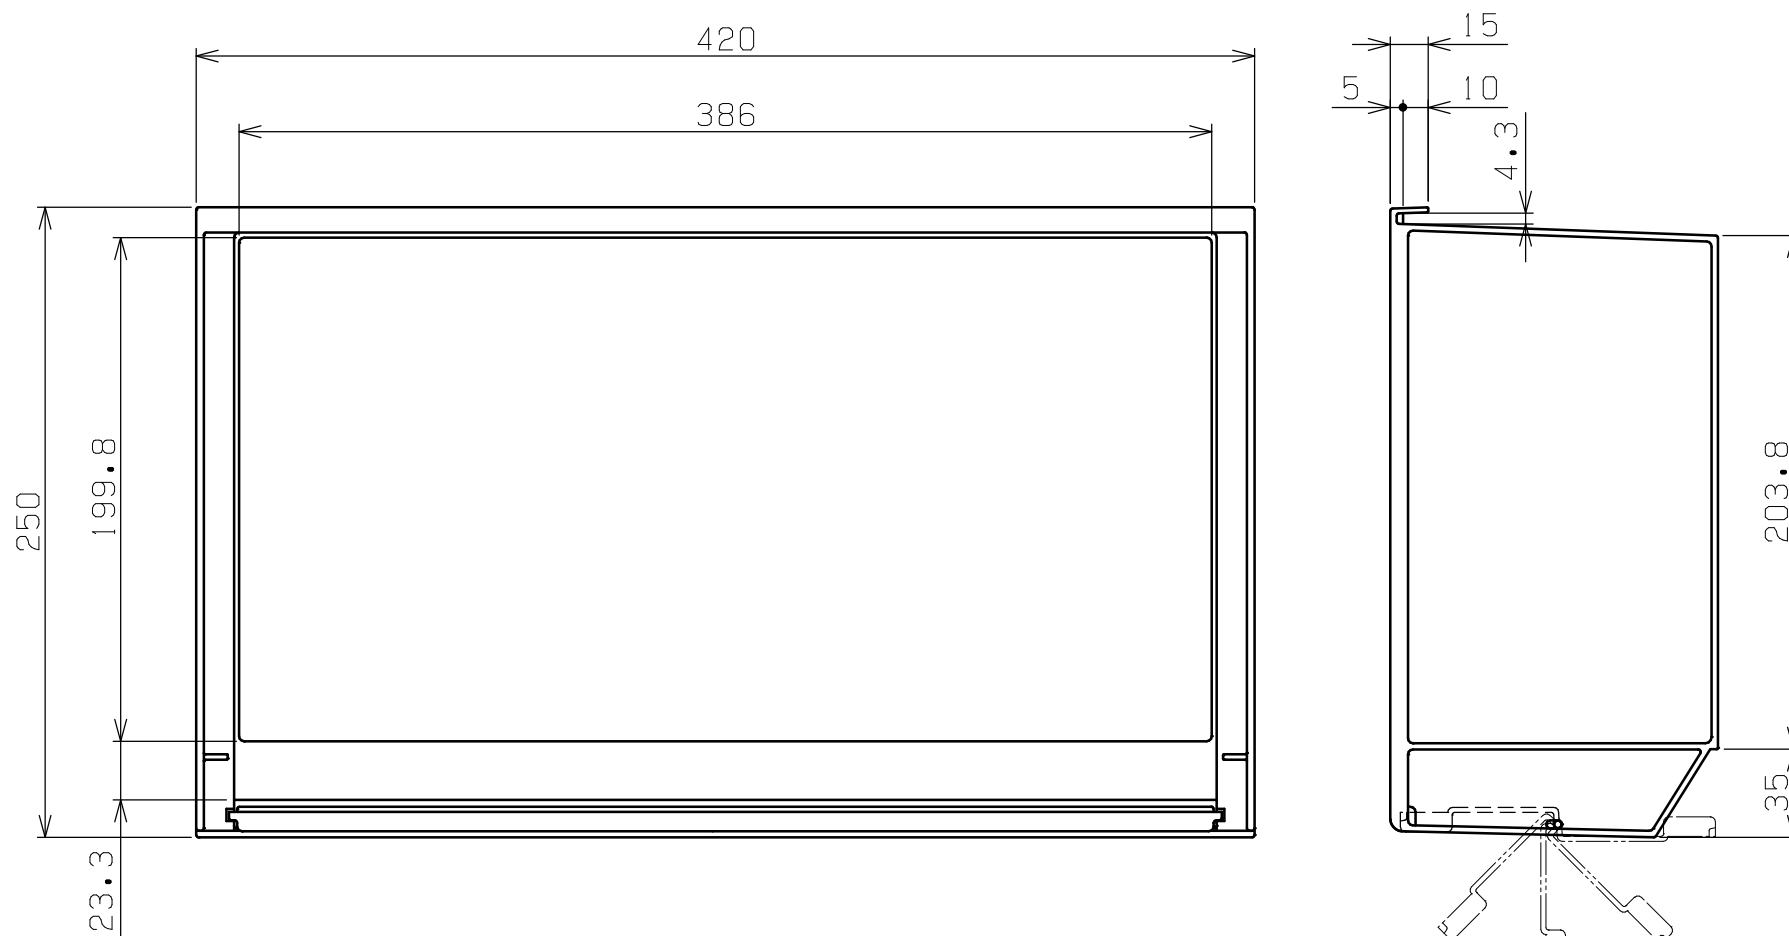

符号	日付	変更内容
△		
△		
△		

本体色	材質	品番
ブルー	PP	SA-5B
イエロー		SA-5Y

許容荷重：13kg

有効内寸：W386×D199.8×H127

容量：9.4L

※スタッキング可能

3	品名紙	1		サイズ：220×38
2	前フタ	1	ABS	
1	本体	1	PP	
品番	部品名	1台分数量	材質	備考
作成	R 4.10.20	3角法	名 称	パーツボックス
承認	設計	製図		SAイブ
		尺度		W420×D250×H130
		中畑	1:3	外観図
株式会社 サカエ				図 番
				葉 番