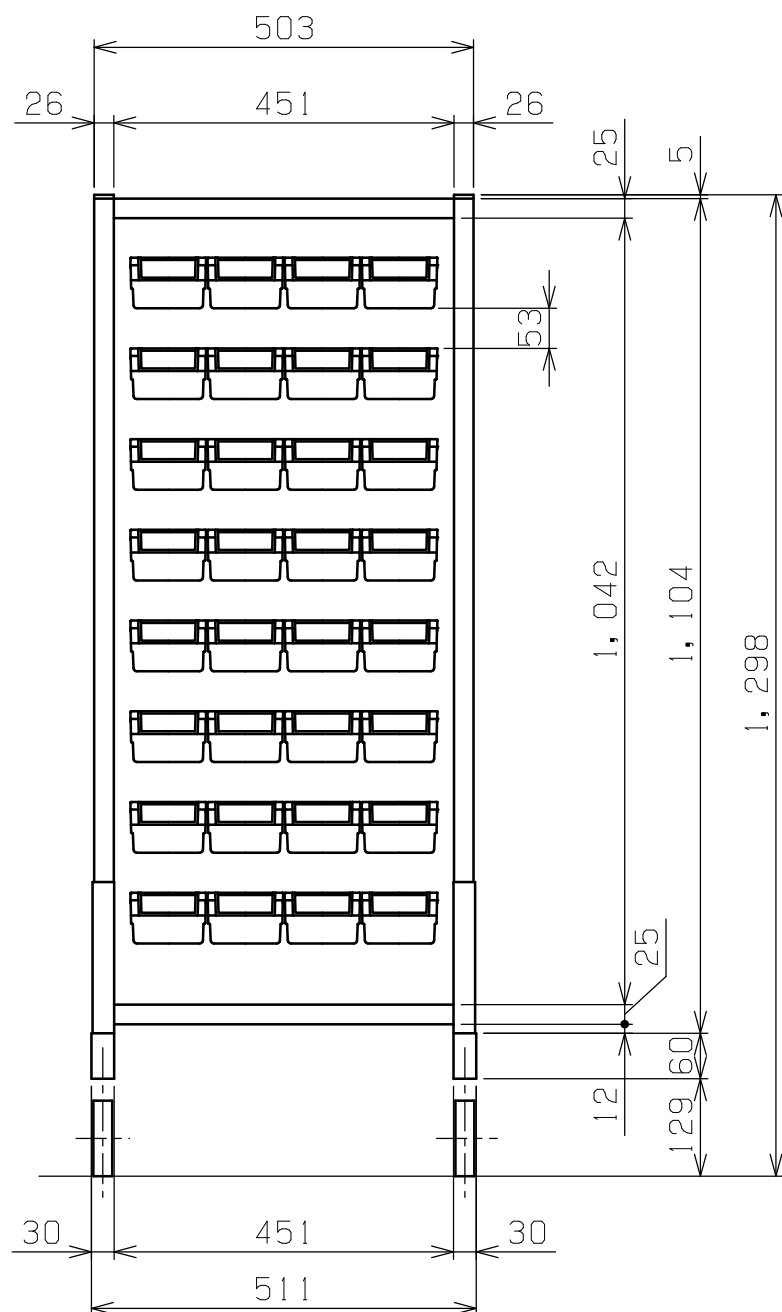

符号	日付	変更内容
△		
△		
△		

※パーツボックス

	品番	カラー	個数	外形寸法
④	Z-100NB	ブルー	16個	W100xD162xH67
	Z-100NR	レッド	16個	
	Z-100NY	イエロー	16個	
	Z-100NG	グリーン	16個	

取付部詳細 S=1:12

塗装色：サカエグリーン

均等耐荷重：200kg

4	パーツボックス	※		上記参照	
3	自在キャスター(S無)	2	ゴム車 φ100	SST-100RH	
2	自在キャスター(S付)	2	ゴム車 φ100	SST-100RHS	
1	本体	1			
品番	部品名	1台分数量	材質	備考	
作成	R4.10.28	3角法	名 称 パネルハンガー ZBW-5Y W511xD610xH1298 外観図		
承認	設計	製図			尺度
		大迫			1:12 1:10
株式会社 <b>サカエ</b>				図番	
				葉番	