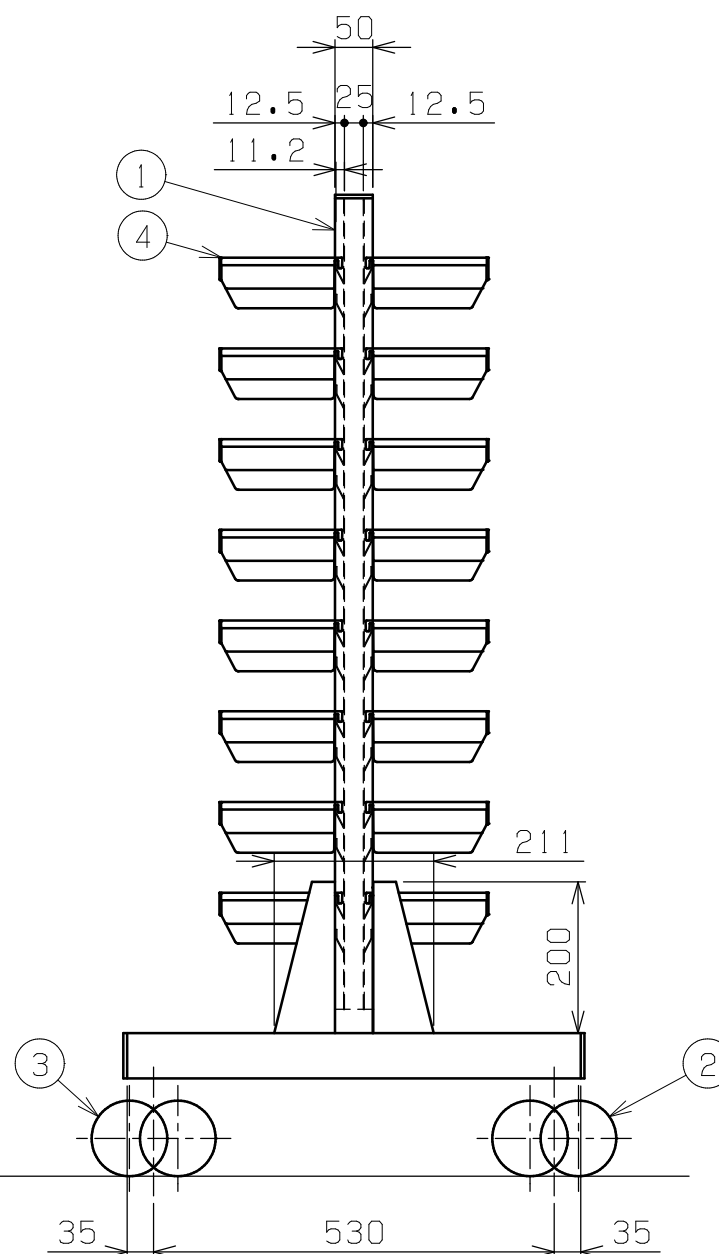

符号	日付	変更内容
△		
△		
△		

※パーツボックス

	品番	カラー	個数	外形寸法
④	Z-100NB	ブルー	16個	W100xD162xH67
	Z-100NR	レッド	16個	
	Z-100NY	イエロー	16個	
	Z-100NG	グリーン	16個	

取付部詳細 S=1:12

塗装色：サカエグリーン

均等耐荷重：200kg

4	パーツボックス	※		上記参照	
3	自在キャスター(S無)	2	ゴム車 φ100	SST-100RH	
2	自在キャスター(S付)	2	ゴム車 φ100	SST-100RHS	
1	本体	1			
品番	部品名	1台分数量	材質	備考	
作成	R4.10.28	3角法	名 称 パネルハンガー ZBW-5Y W511xD610xH1298 外観図		
承認	設計	製図			尺度
		大迫			1:12 1:10
株式会社 <b>サカエ</b>				図番	
				葉番	