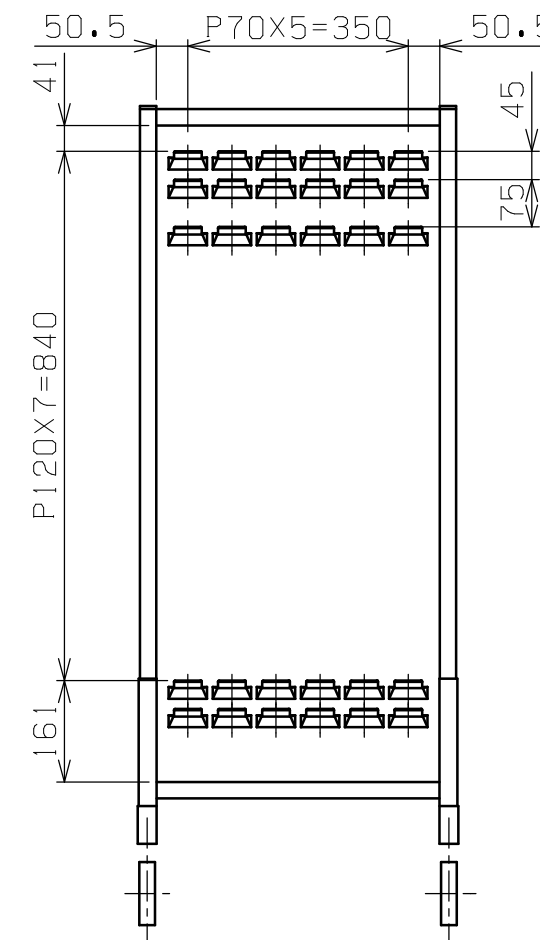

符号	日付	変更内容
△		
△		
△		

※パーツボックス

	品番	カラー	個数	外形寸法
④	Z-100NB	ブルー	16個	W100xD162xH67
	Z-100NR	レッド	16個	
	Z-100NY	イエロー	16個	
	Z-100NG	グリーン	16個	

取付部詳細 S=1:12

塗装色：サカエグリーン

均等耐荷重：200kg

4	パーツボックス	※		上記参照	
3	自在キャスター(S無)	2	ゴム車 φ100	SST-100RH	
2	自在キャスター(S付)	2	ゴム車 φ100	SST-100RHS	
1	本体	1			
品番	部品名	1台分数量	材質	備考	
作成	R4.10.28	3角法	名 称 パネルハンガー ZBW-5Y W511xD610xH1298 外観図		
承認	設計	製図			尺度
		大迫			1:12 1:10
株式会社 <b>サカエ</b>				図番	
				葉番	