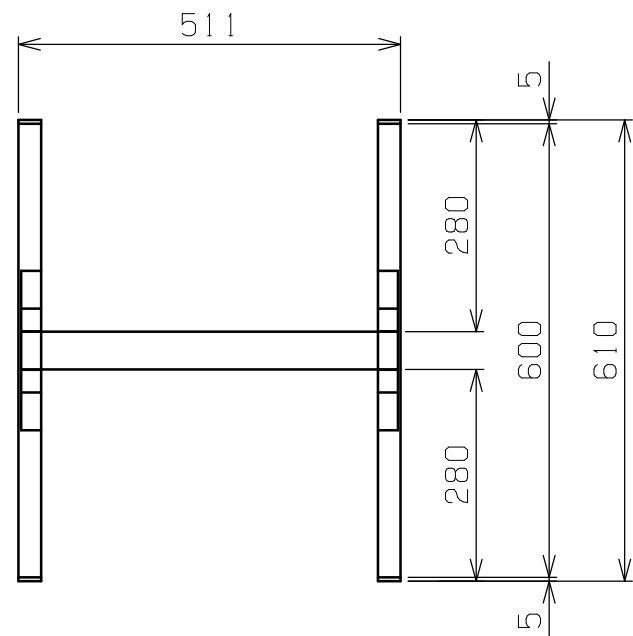

符号	日付	変更内容
△		
△		
△		

※パーツボックス

	品番	カラー	個数	外形寸法
④	Z-100NB	ブルー	16個	W100xD162xH67
	Z-100NR	レッド	16個	
	Z-100NY	イエロー	16個	
	Z-100NG	グリーン	16個	

取付部詳細 S=1:12

塗装色：サカエグリーン

均等耐荷重：200kg

4	パーツボックス	※		上記参照	
3	自在キャスター(S無)	2	ゴム車 φ100	SST-100RH	
2	自在キャスター(S付)	2	ゴム車 φ100	SST-100RHS	
1	本体	1			
品番	部品名	1台分数量	材質	備考	
作成	R4.10.28	3角法	名 称 パネルハンガー ZBW-5Y W511xD610xH1298 外観図		
承認	設計	製図			尺度
		大迫			1:12 1:10
株式会社 <b>サカエ</b>				図番	
				葉番	