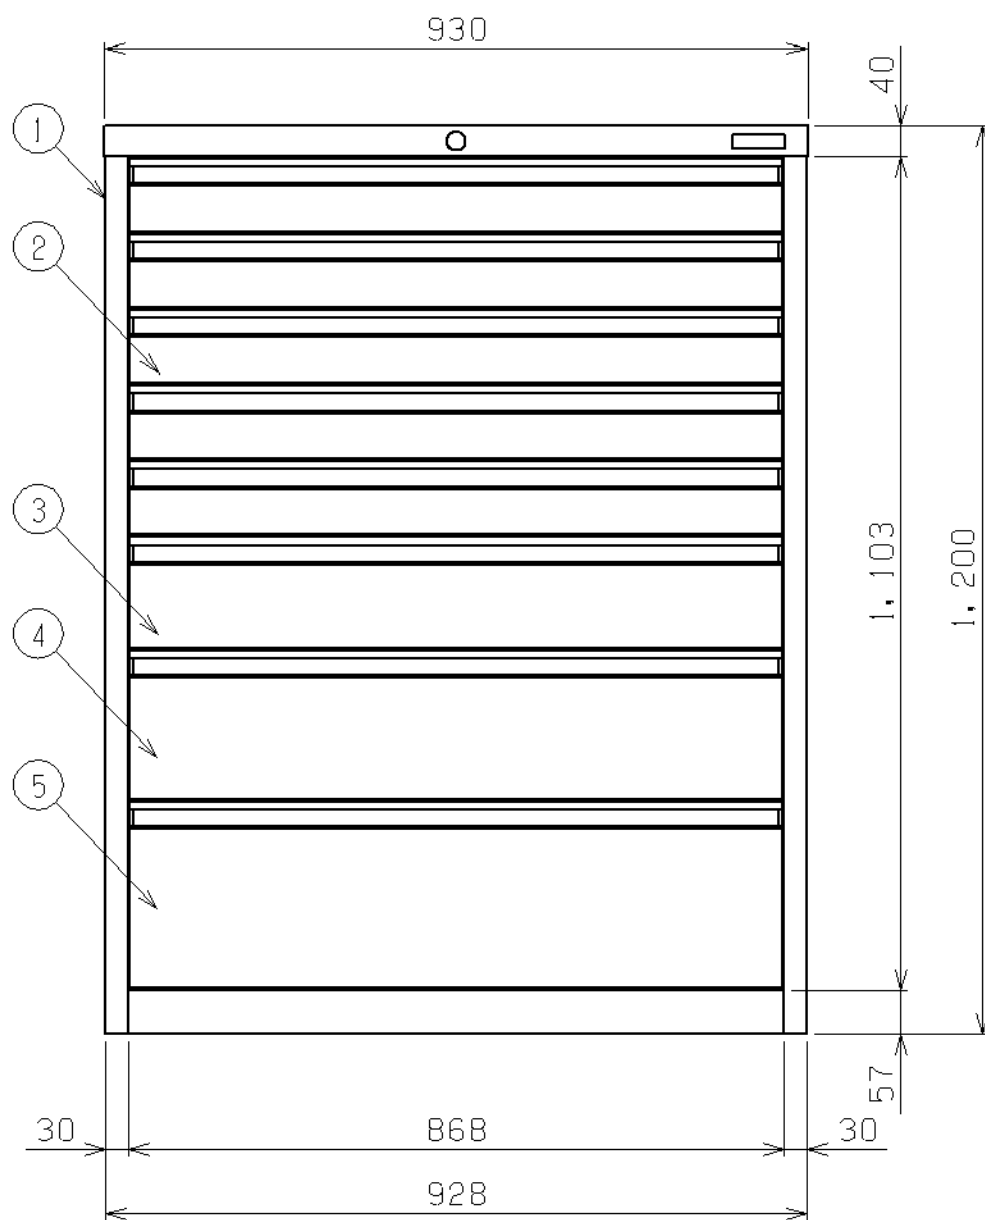

符号	日付	変更内容
△		
△		
△		

品番	塗装色
WG-8D4	サカエグリーン
WG-8D4GY	本体：ライトグレー 引出し：ホワイトグレー

最上段のみ引出し率96%

- 引出しH100有効内寸法：W801×D472×H82
- 引出しH150有効内寸法：W801×D472×H132
- 引出しH200有効内寸法：W786×D472×H175
- 引出しH250有効内寸法：W786×D472×H225

引出しH100, H150の1段当り均等耐荷重：70kg
引出しH200, H250の1段当り均等耐荷重：150kg

※各引出しにパーティション4枚、デバイダー10枚付

品番	部品名	1台分数量	材質	備考
5	引出し H250	1		
4	引出し H200	1		
3	引出し H150	1		
2	引出し H100	5		
1	本体	1		

作成	R4. 4. 12	3角法	名	称
承認	設計	製図		
		大迫	1:10	ワイドキャビネットWGタイプ WG-8D4 (8D4GY) W930×D650×H1200 外観図
株式会社 サカエ				図番
				葉番