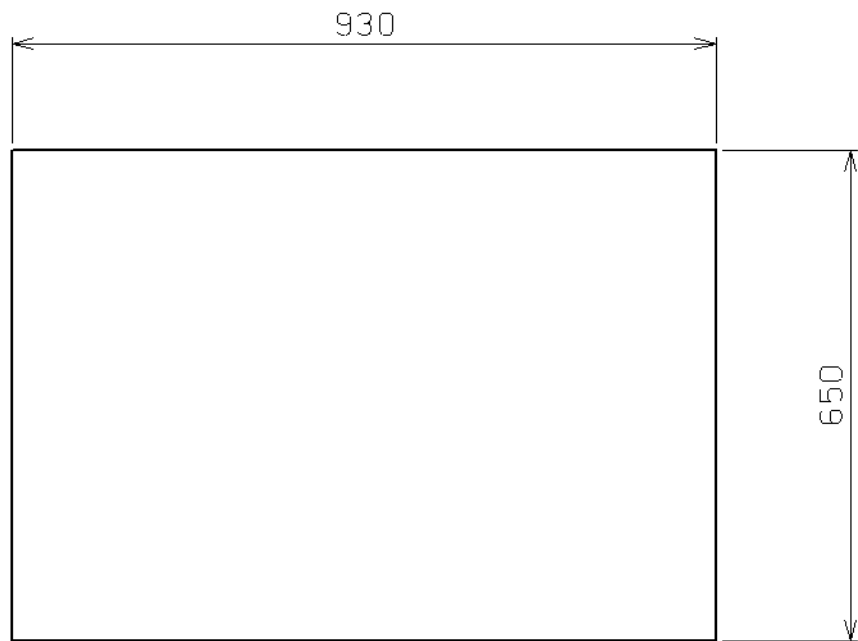

符号	日付	変更内容
△		
△		
△		

品番	塗装色
WG-8D4	サカエグリーン
WG-8D4GY	本体：ライトグレー 引出し：ホワイトグレー

最上段のみ引出し率96%

- 引出しH100有効内寸法：W801×D472×H82
- 引出しH150有効内寸法：W801×D472×H132
- 引出しH200有効内寸法：W786×D472×H175
- 引出しH250有効内寸法：W786×D472×H225

引出しH100, H150の1段当り均等耐荷重：70kg
引出しH200, H250の1段当り均等耐荷重：150kg

※各引出しにパーティション4枚、デバイダー10枚付

品番	部品名	1台分数量	材質	備考
5	引出し H250	1		
4	引出し H200	1		
3	引出し H150	1		
2	引出し H100	5		
1	本体	1		

作成	R4. 4. 12	3角法	名	称
承認	設計	製図		
		大迫	1:10	ワイドキャビネットWGタイプ WG-8D4 (8D4GY) W930×D650×H1200 外観図
株式会社 サカエ				図番
				葉番