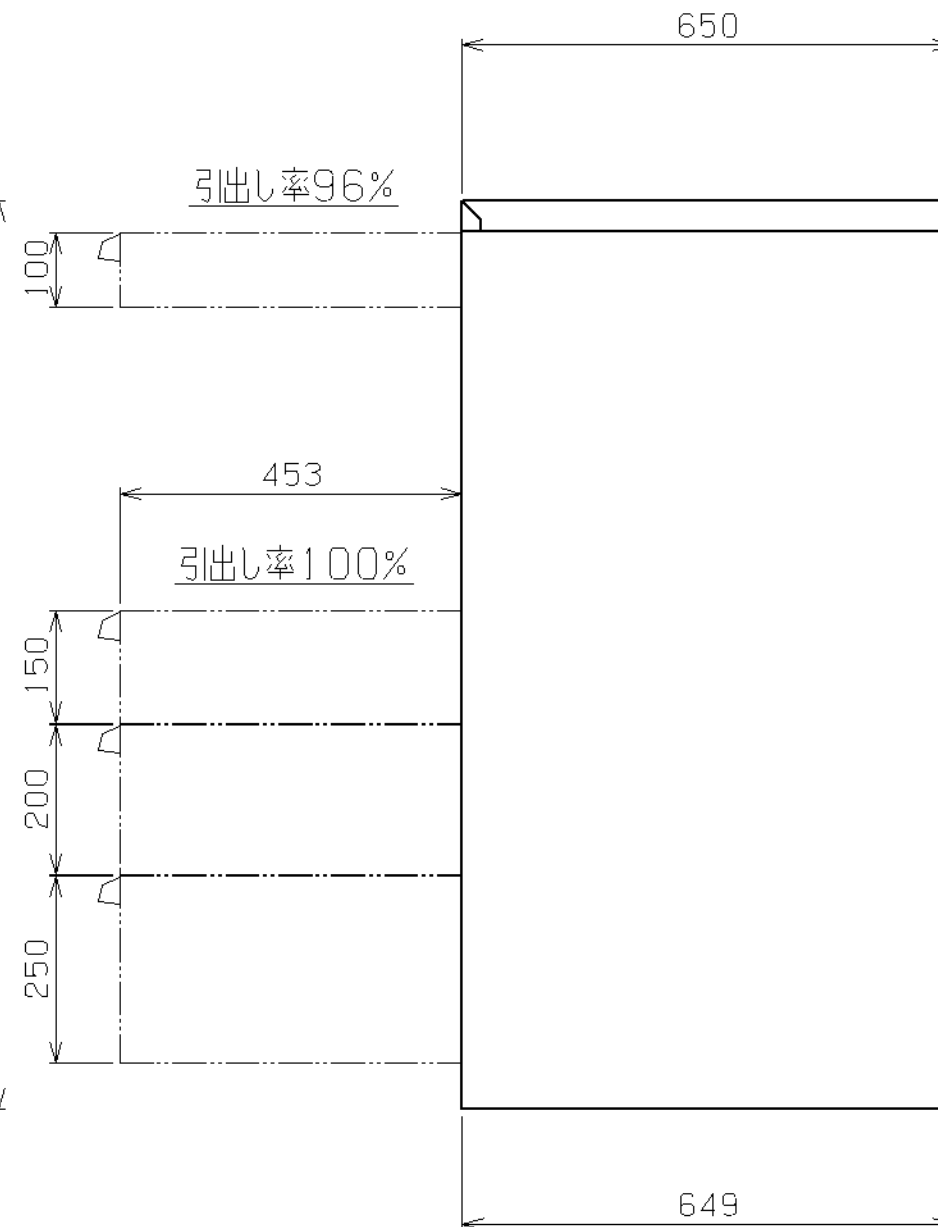

符号	日付	変更内容
△		
△		
△		

品番	塗装色
WG-8D4	サカエグリーン
WG-8D4GY	本体：ライトグレー 引出し：ホワイトグレー

最上段のみ引出し率96%

- 引出しH100有効内寸法：W801×D472×H82
- 引出しH150有効内寸法：W801×D472×H132
- 引出しH200有効内寸法：W786×D472×H175
- 引出しH250有効内寸法：W786×D472×H225

引出しH100, H150の1段当り均等耐荷重：70kg
引出しH200, H250の1段当り均等耐荷重：150kg

※各引出しにパーティション4枚、デバイダー10枚付

品番	部品名	1台分数量	材質	備考
5	引出し H250	1		
4	引出し H200	1		
3	引出し H150	1		
2	引出し H100	5		
1	本体	1		

作成	R4. 4. 12	3角法	名	称
承認	設計	製図		
		大迫	1:10	ワイドキャビネットWGタイプ WG-8D4 (8D4GY) W930×D650×H1200 外観図
株式会社 サカエ				図番
				葉番