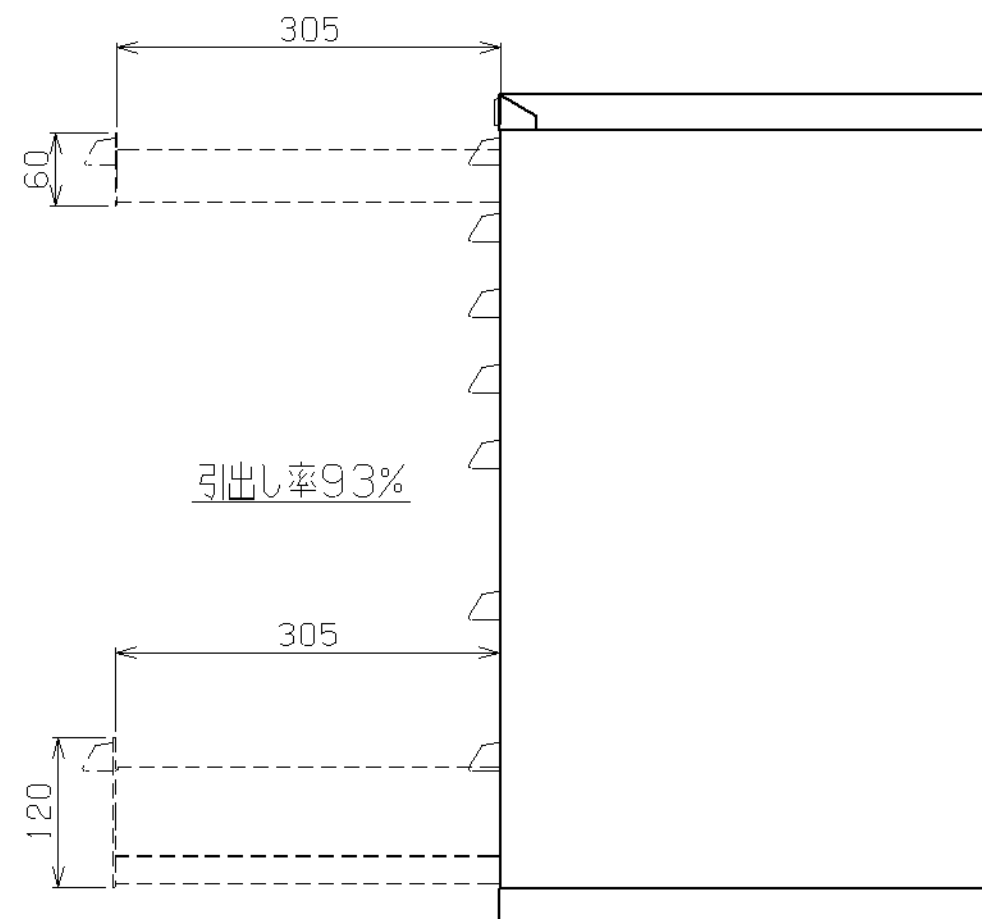

符号	日付	変更内容
△		
△		
△		

品番	塗装色
SL-67	サカエグリーン
SL-67I	サカエホワイトアイボリー

各引出しにパーティション: 2枚
 デバイダー (W99) : 4枚
 デバイダー (W117) : 2枚

浅引出し有効内寸法: W310xD330XH52
 浅引出しには、パートレー・ドリルトレー追加取付可能

深引出し有効内寸法: W310xD330XH112
 深引出しには、コレットプレート追加取付可能

引出し1段当り均等耐荷重: 20kg

3	浅引出し H60	4	SPCC-SD	t0.8
2	深引出し H120	3	SPCC-SD	t0.8
1	本体	1	SPCC-SD	t0.8
品番	部品名	1台分数量	材質	備考
作成	R4. 3. 3	3角法	名	スモールキャビネット
承認	設計	製図		H660、引出し7段タイプ
		尺度		SL-67 (I)
		大迫	1:6	外観図
株式会社 サカエ			図番	葉番