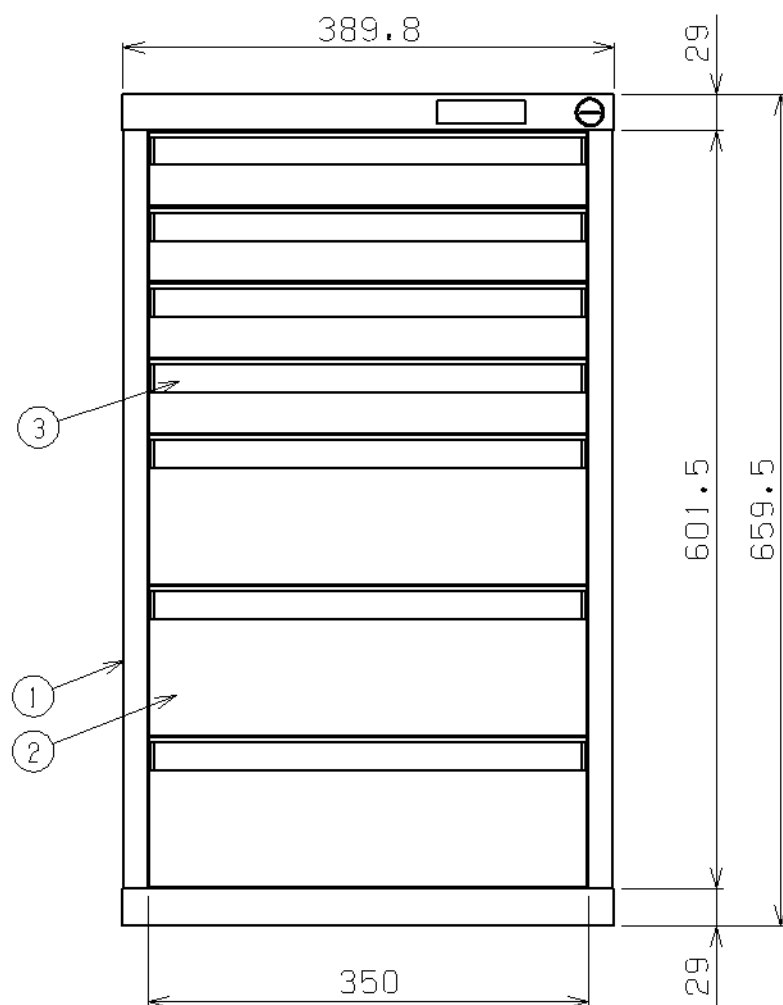

符号	日付	変更内容
△		
△		
△		

品番	塗装色
SL-67	サカエグリーン
SL-67I	サカエホワイトアイボリー

各引出しにパーティション: 2枚
 デバイダー (W99) : 4枚
 デバイダー (W117) : 2枚

浅引出し有効内寸法: W310xD330XH52
 浅引出しには、パートレー・ドリルトレー追加取付可能

深引出し有効内寸法: W310xD330XH112
 深引出しには、コレットプレート追加取付可能

引出し1段当り均等耐荷重: 20kg

3	浅引出し H60	4	SPCC-SD	t0.8
2	深引出し H120	3	SPCC-SD	t0.8
1	本体	1	SPCC-SD	t0.8
品番	部品名	1台分数量	材質	備考
作成	R4. 3. 3	3角法	名	スモールキャビネット
承認	設計	製図		H660、引出し7段タイプ
		尺度		SL-67 (I)
		大迫	1:6	外観図
株式会社 サカエ			図番	葉番