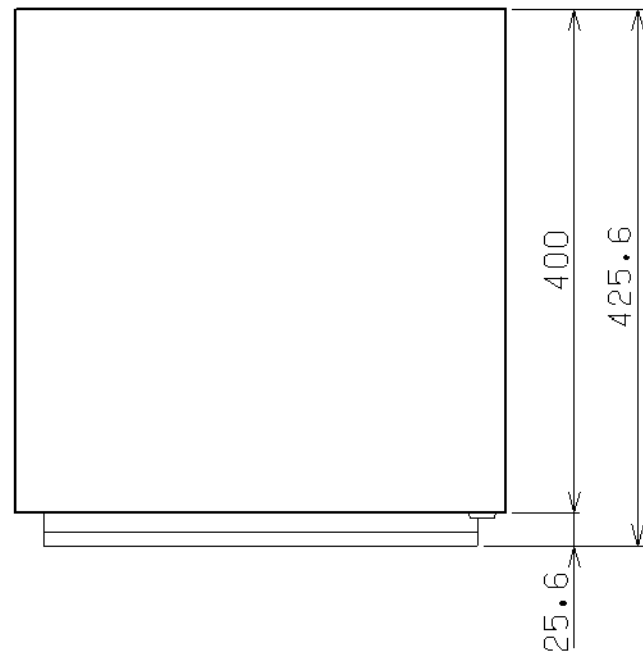

符号	日付	変更内容
△		
△		
△		

品番	塗装色
SL-67	サカエグリーン
SL-67I	サカエホワイトアイボリー

各引出しにパーティション: 2枚
 デバイダー (W99) : 4枚
 デバイダー (W117) : 2枚

浅引出し有効内寸法: W310xD330XH52
 浅引出しには、パートレー・ドリルトレー追加取付可能

深引出し有効内寸法: W310xD330XH112
 深引出しには、コレットプレート追加取付可能

引出し1段当り均等耐荷重: 20kg

3	浅引出し H60	4	SPCC-SD	t0.8
2	深引出し H120	3	SPCC-SD	t0.8
1	本体	1	SPCC-SD	t0.8
品番	部品名	1台分数量	材質	備考
作成	R4. 3. 3	3角法	名	スモールキャビネット
承認	設計	製図		H660、引出し7段タイプ
		尺度		SL-67 (I)
		大迫	1:6	外観図
株式会社 サカエ			図番	葉番