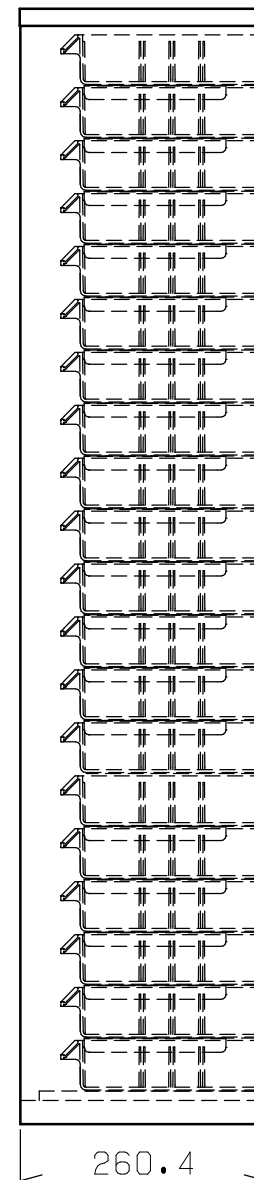

符号	日付	変更内容
△		
△		
△		

ボックス耐荷重：3kg/個
 塗装：サカエホワイトアイボリー
 ※ヨコ仕切240枚付

3	ピッケース用ボックス	120PS		L-4タイプ
2	扉	LI RI	SPCC	
1	本体	1	SPCC	
品番	部品名	1台分 数量	材質	備考
作成	R 4.10.31	3角法	名 称	グランデケース
承認	設計	製図		W690×D262×H1180
		尺度		LP-120DN
	中畑	1:8	称	外觀図
株式会社 サカエ				図 番
				葉 番