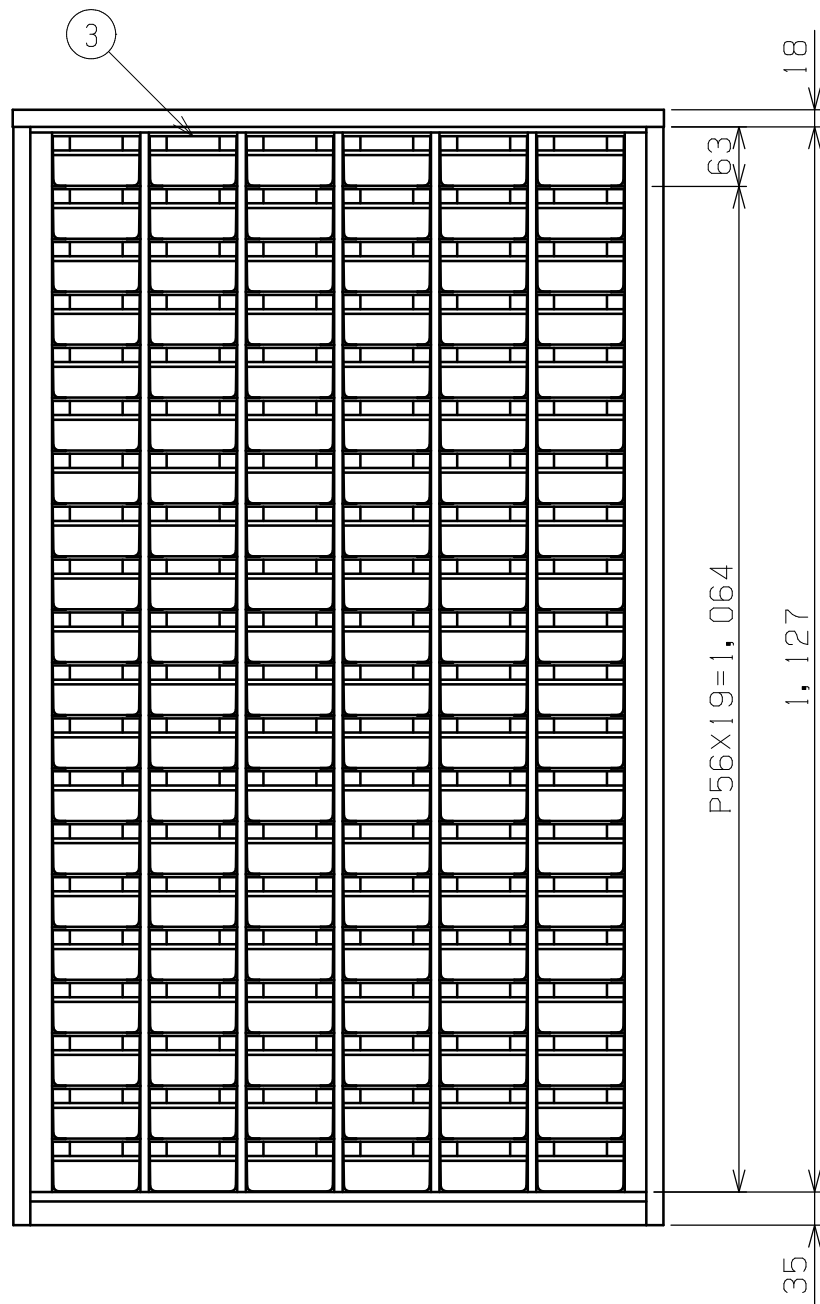

符号	日付	変更内容
△		
△		
△		

ボックス耐荷重：3kg/個
 塗装：サカエホワイトアイボリー
 ※ヨコ仕切240枚付

3	ピッケース用ボックス	120PS		L-4タイプ
2	扉	LI RI	SPCC	
1	本体	1	SPCC	
品番	部品名	1台分 数量	材質	備考
作成	R 4.10.31	3角法	名 称	グランデケース
承認	設計	製図		W690×D262×H1180
		尺度		LP-120DN
	中畑	1:8	称	外觀図
株式会社 サカエ				図 番
				葉 番