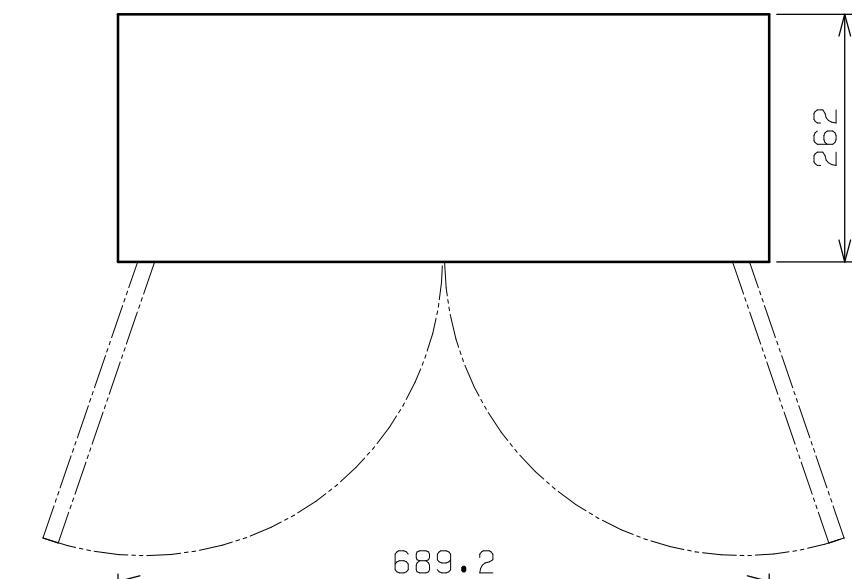

符号	日付	変更内容
△		
△		
△		

ボックス耐荷重：3kg/個
 塗装：サカエホワイトアイボリー
 ※ヨコ仕切240枚付

3	ピッケース用ボックス	120PS		L-4タイプ
2	扉	LI RI	SPCC	
1	本体	1	SPCC	
品番	部品名	1台分 数量	材質	備考
作成	R 4.10.31	3角法	名 称	グランデケース
承認	設計	製図		W690×D262×H1180
		尺度		LP-120DN
	中畑	1:8	称	外觀図
株式会社 サカエ				図 番
				葉 番