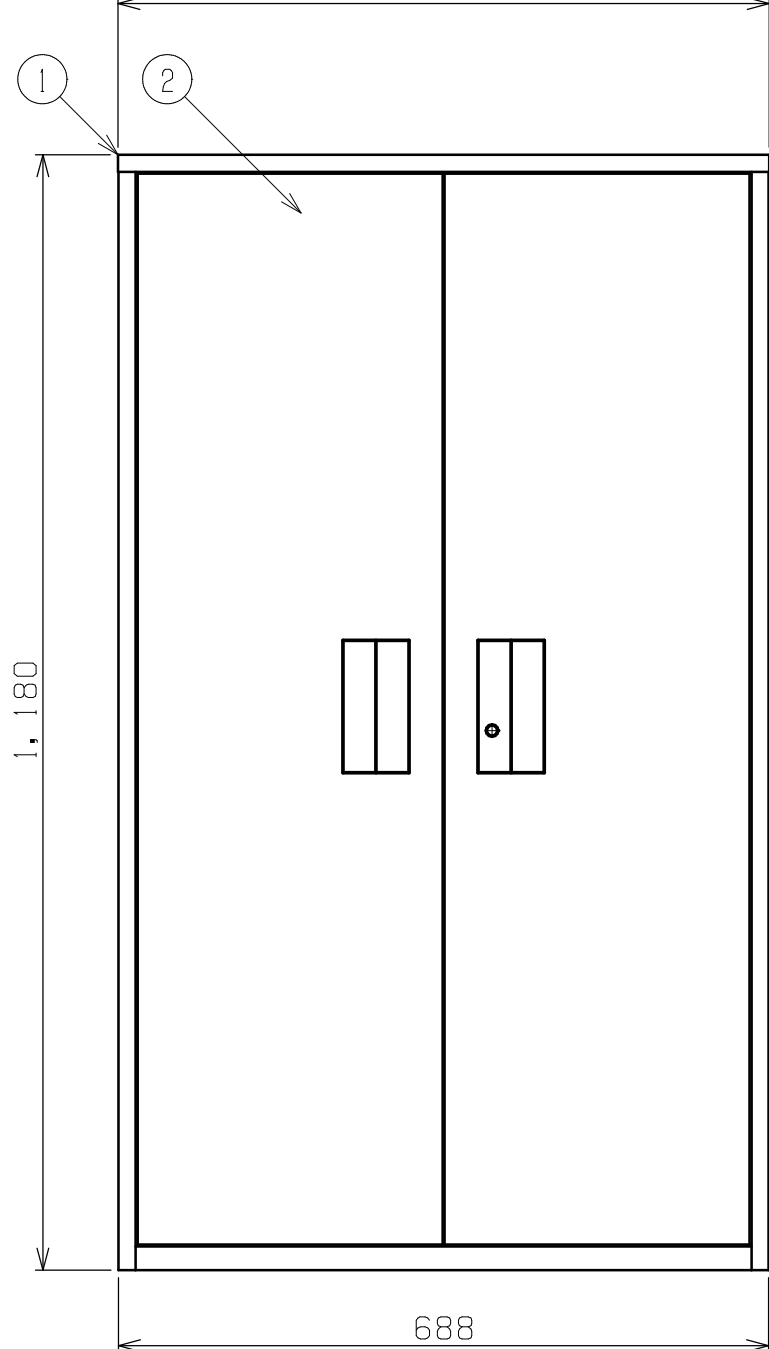

符号	日付	変更内容
△		
△		
△		

ボックス耐荷重：3kg/個
 塗装：サカエホワイトアイボリー
 ※ヨコ仕切240枚付

3	ピッケース用ボックス	120PS		L-4タイプ
2	扉	LI RI	SPCC	
1	本体	1	SPCC	
品番	部品名	1台分 数量	材質	備考
作成	R 4.10.31	3角法	名 称	グランデケース
承認	設計	製図		W690×D262×H1180
		尺度		LP-120DN
	中畑	1:8	称	外觀図
株式会社 サカエ				図 番
				葉 番