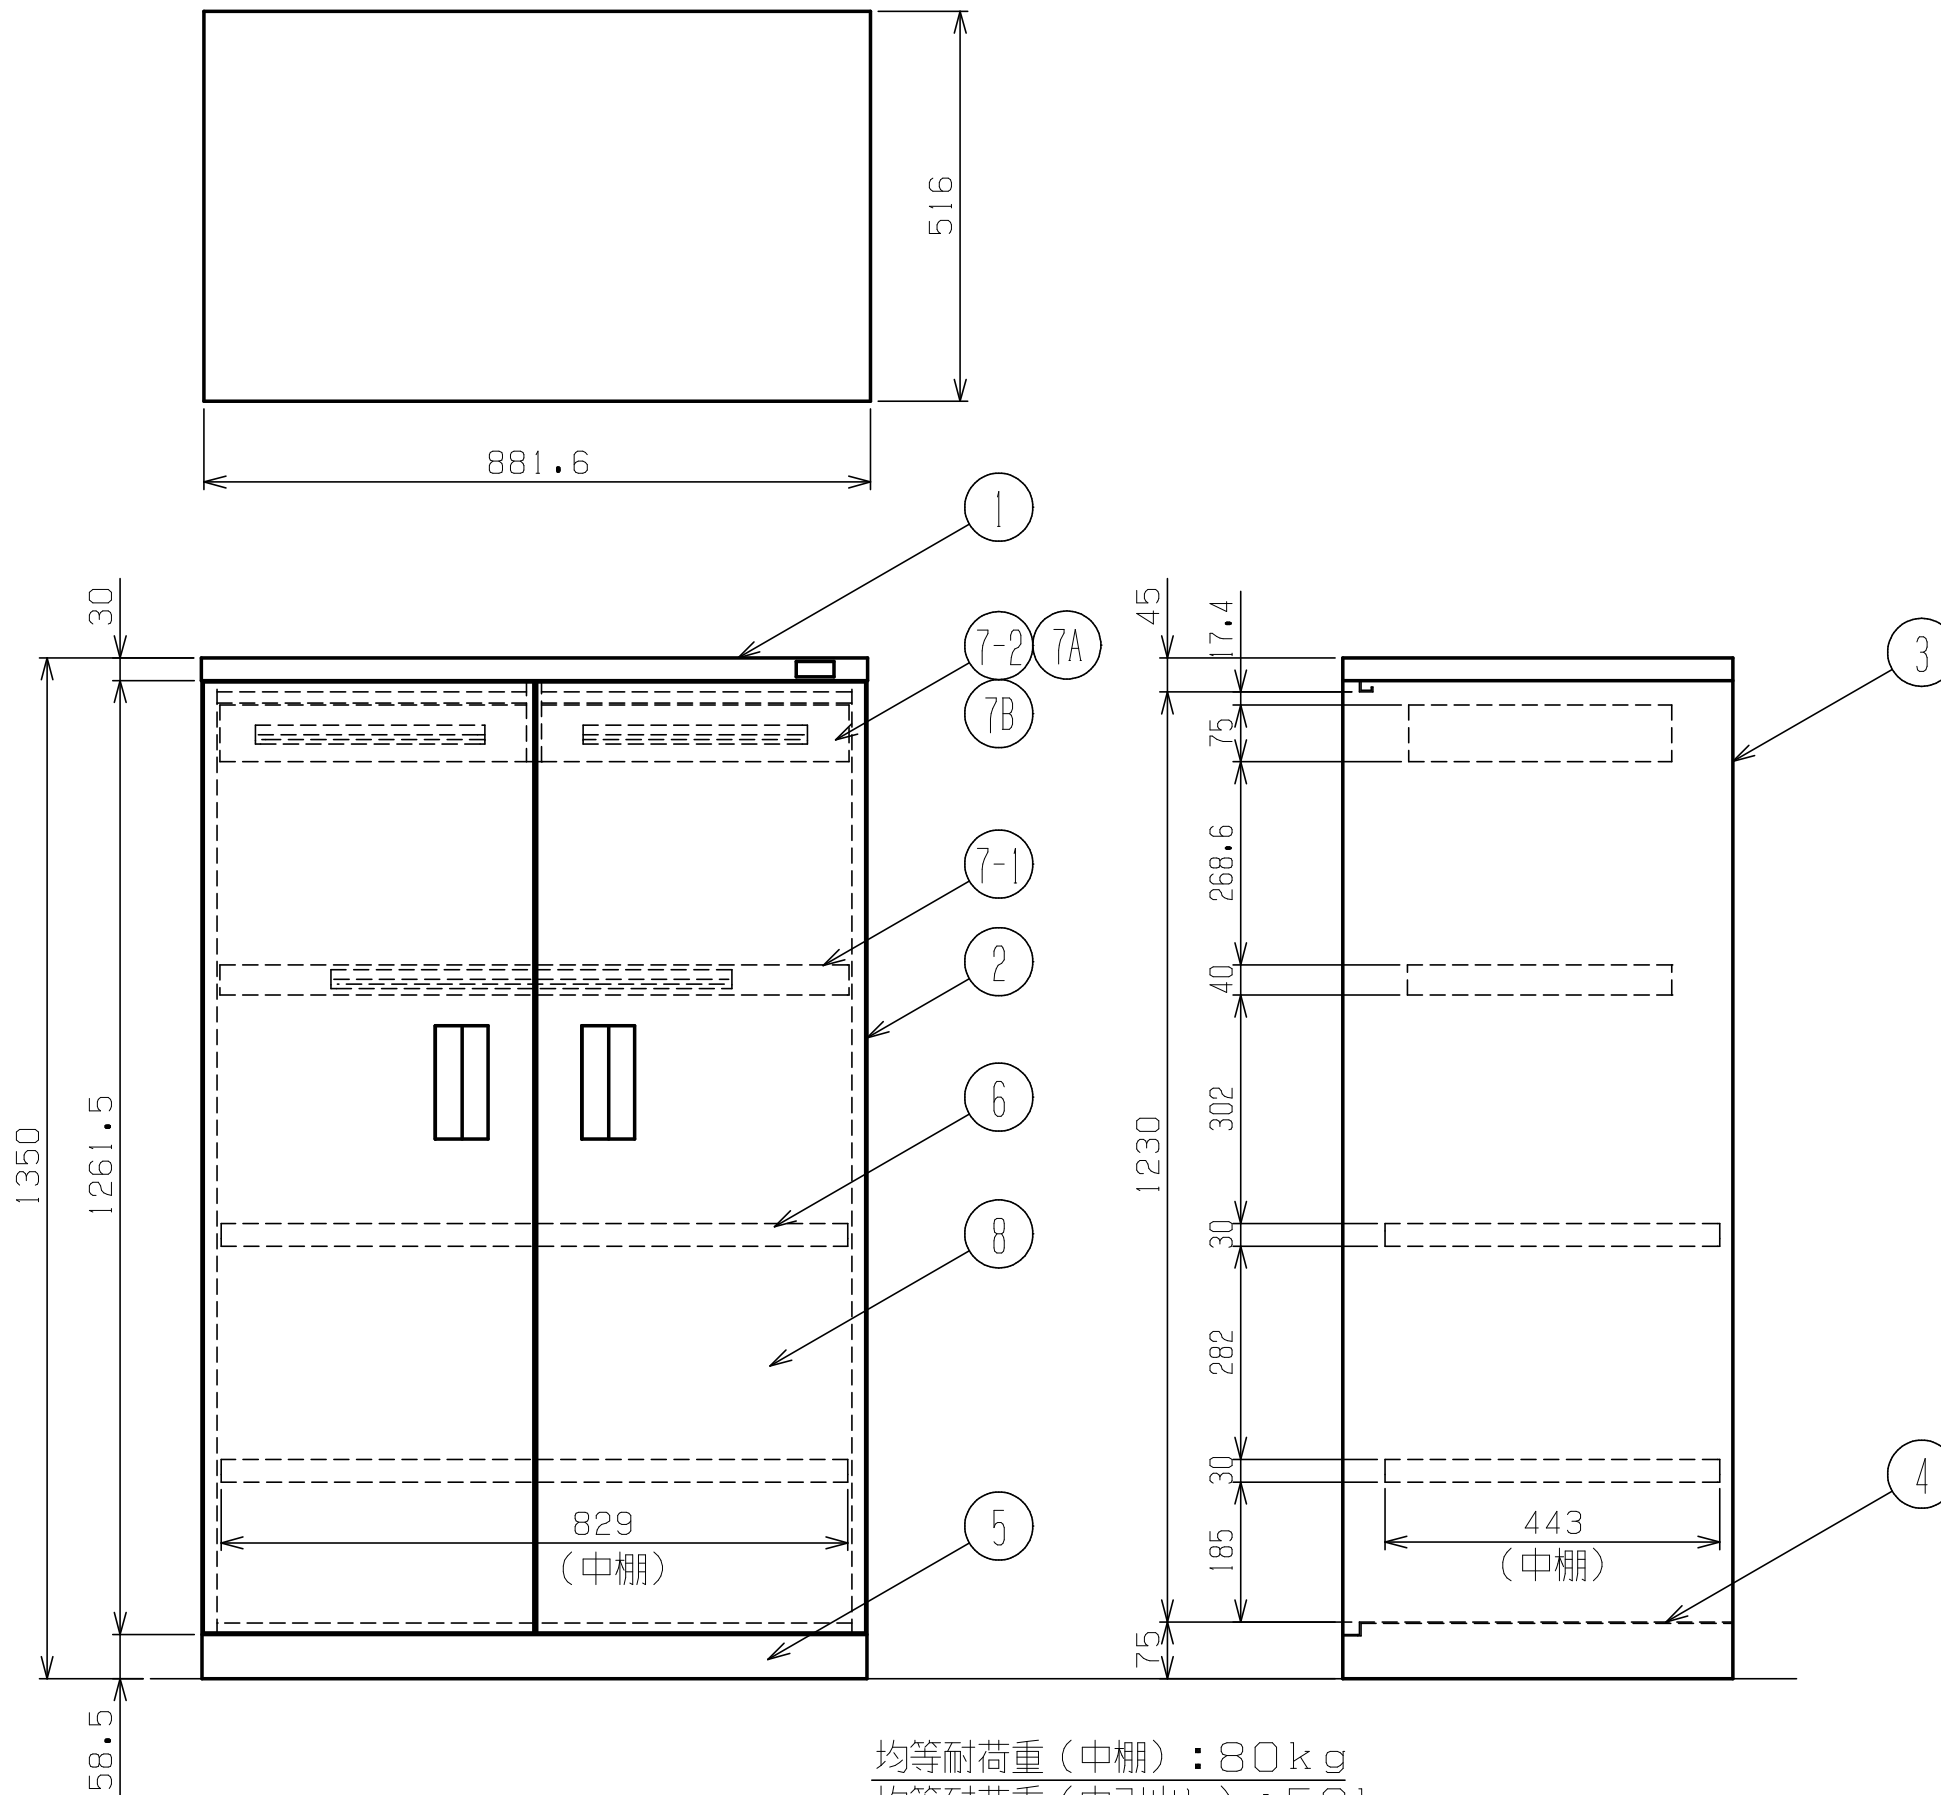

符号	日付	変更内容
△		
△		
△		

均等耐荷重（中棚）：80kg
 均等耐荷重（中引出し）：50kg
 均等耐荷重（浅引出し）：35kg
 浅引出し内寸法：W805×D350
 中引出し内寸法：W378×D348
 浅引出し、中棚はピッチ39ミリで高さ調整可能

品番	サカエグリーン塗装 (№50AA-467) K-1001
----	------------------------------------

8	両開扉	1台	SPCC	
7B	横仕切板	4	SPCC	0.8t
7A	縦仕切板	4	SPCC	0.8t
7-2	中引出し	2		
7-1	浅引出し	1		
6	中棚	2	SPCC	0.8t
5	前フレーム	1	SPCC	0.8t
4	底板	1	SPCC	0.8t
3	背板	1	SPCC	0.8t
2	側板	L1 R1	SPCC	0.8t
1	天板	1	SPCC	0.8t

品番	部品名	1台分 数量	材質	備考
作成	2003-7-22	3角法	名	ミニ工具室 K-1001
承認	設計	製図		
		西	1:10	称
			図番	外観図
			葉番	13 18