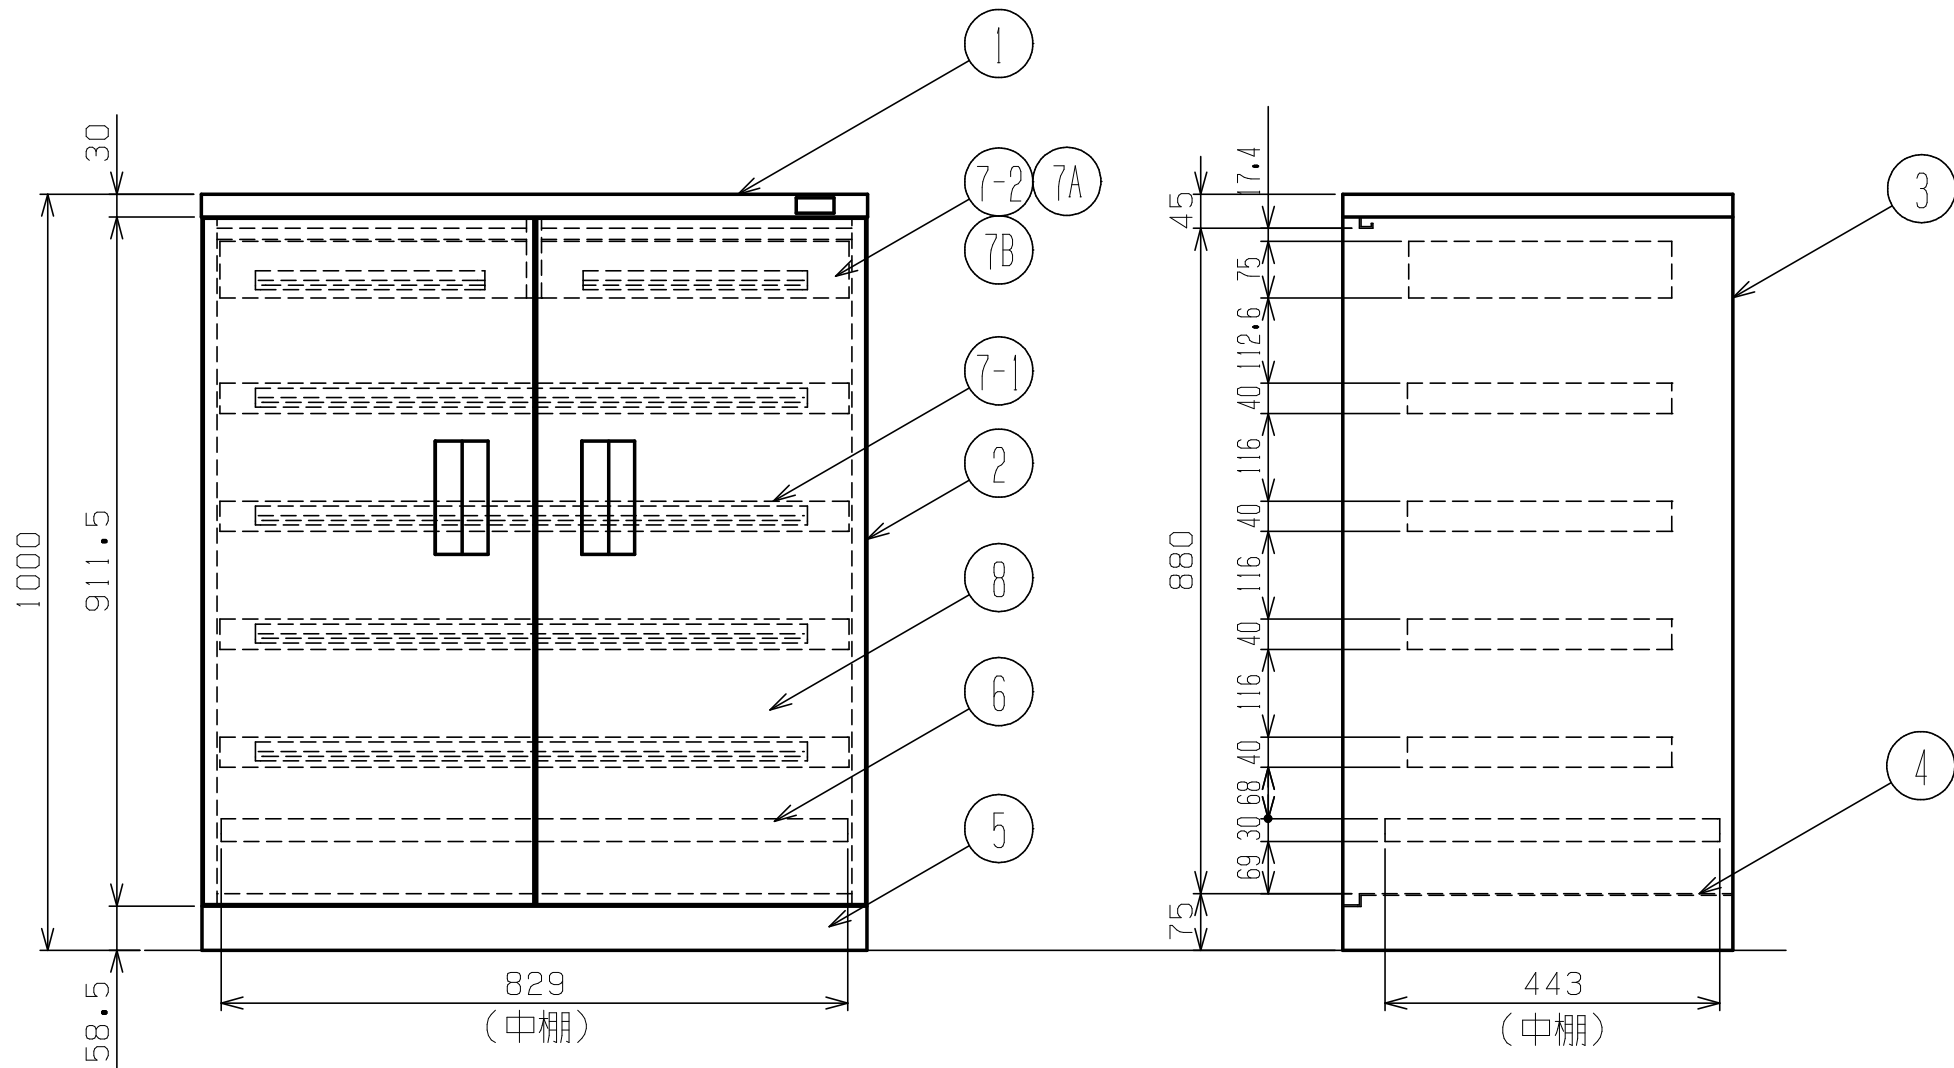

符号	日付	変更内容
△		
△		
△		

均等耐荷重(中棚) : 80kg  
 均等耐荷重(中引出し) : 50kg  
 均等耐荷重(浅引出し) : 35kg  
 浅引出し内寸法 : W805×D350  
 中引出し内寸法 : W378×D348  
 浅引出し、中棚はピッチ39ミリで高さ調整可能

品番	サカエグリーン塗装 (№50AA-467) K-103N
----	------------------------------------

8	両開扉	1台	SPCC	
7B	横仕切板	4	SPCC	0.8t
7A	縦仕切板	4	SPCC	0.8t
7-2	中引出し	2		
7-1	浅引出し	4		
6	中棚	1	SPCC	0.6t
5	前フレーム	1	SPCC	0.8t
4	底板	1	SPCC	0.8t
3	背板	1	SPCC	0.8t
2	側板	L1 R1	SPCC	0.8t
1	天板	1	SPCC	0.8t

品番	部品名	1台分 数量	材質	備考	
作成	2003-7-18	3角法	名	ミニ工具室	
承認	設計	製図		尺度	K-103N
		西	1:10	称	外観図
				図番	葉番
				11	18