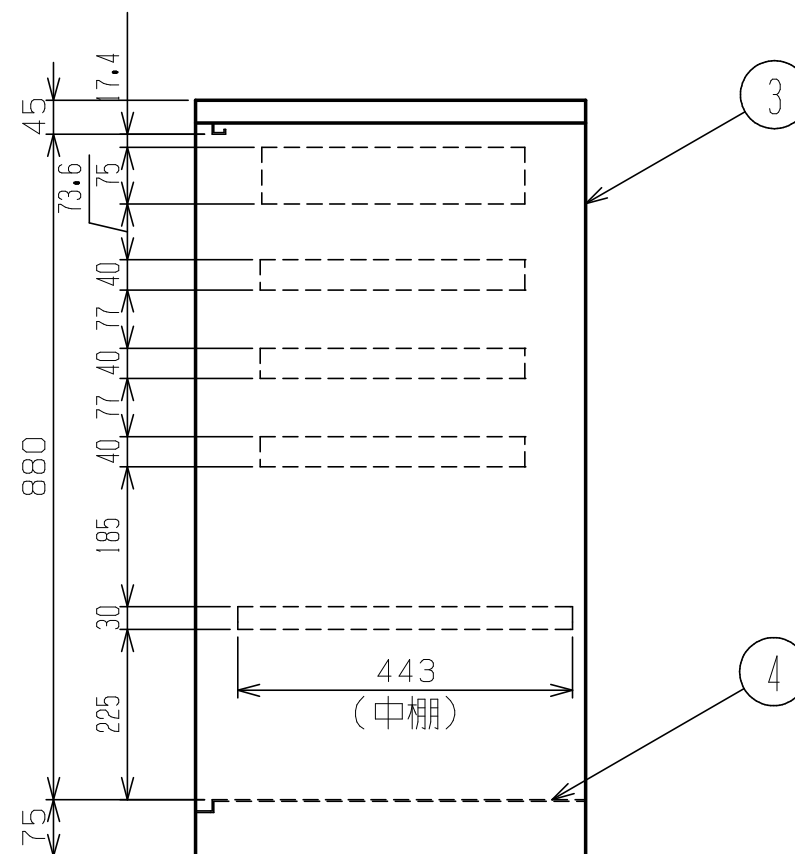

符号	日付	変更内容
△		
△		
△		

均等耐荷重(中引出し) : 50kg
 均等耐荷重(浅引出し) : 35kg
 引出し内寸法 : W425×D348
 浅引出し、中棚はピッチ39ミリで高さ調整可能

品番	サカエグリーン塗装 (№50AA-467)
品番	K-81N

8	扉	1枚	SPCC	
7B	横仕切板	2	SPCC	0.8t
7A	縦仕切板	2	SPCC	0.8t
7-2	中引出し	1		
7-1	浅引出し	3		
6	中棚	1	SPCC	0.6t
5	前フレーム	1	SPCC	0.8t
4	底板	1	SPCC	0.8t
3	背板	1	SPCC	0.8t
2	側板	L1 R1	SPCC	0.8t
1	天板	1	SPCC	0.8t

品番	部品名	1台分 数量	材質	備考	
作成	2003-7-18	3角法	名	ミニ工具室	
承認	設計	製図		尺度	K-81N
		西		1:10	外観図
				図番	
				葉番	
				3	
				18	