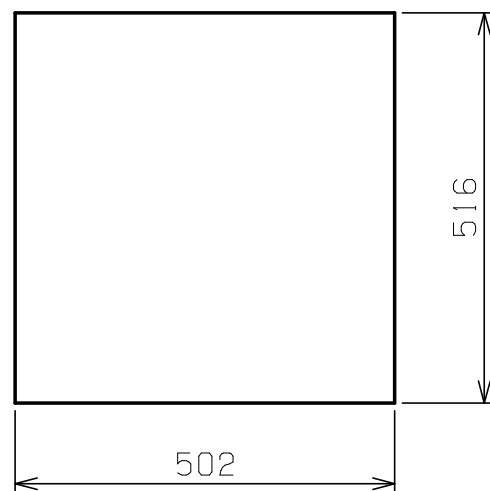

符号	日付	変更内容
△		
△		
△		

均等耐荷重(中引出し) : 50kg
 均等耐荷重(浅引出し) : 35kg
 引出し内寸法 : W425×D348
 浅引出し、中棚はピッチ39ミリで高さ調整可能

品番	サカエグリーン塗装 (№50AA-467)
品番	K-81N

8	扉	1枚	SPCC	
7B	横仕切板	2	SPCC	0.8t
7A	縦仕切板	2	SPCC	0.8t
7-2	中引出し	1		
7-1	浅引出し	3		
6	中棚	1	SPCC	0.6t
5	前フレーム	1	SPCC	0.8t
4	底板	1	SPCC	0.8t
3	背板	1	SPCC	0.8t
2	側板	L1 R1	SPCC	0.8t
1	天板	1	SPCC	0.8t

品番	部品名	1台分 数量	材質	備考	
作成	2003-7-18	3角法	名	ミニ工具室	
承認	設計	製図		尺度	K-81N
		西		1:10	外観図
				図番	
				葉番	
				3	
				18	