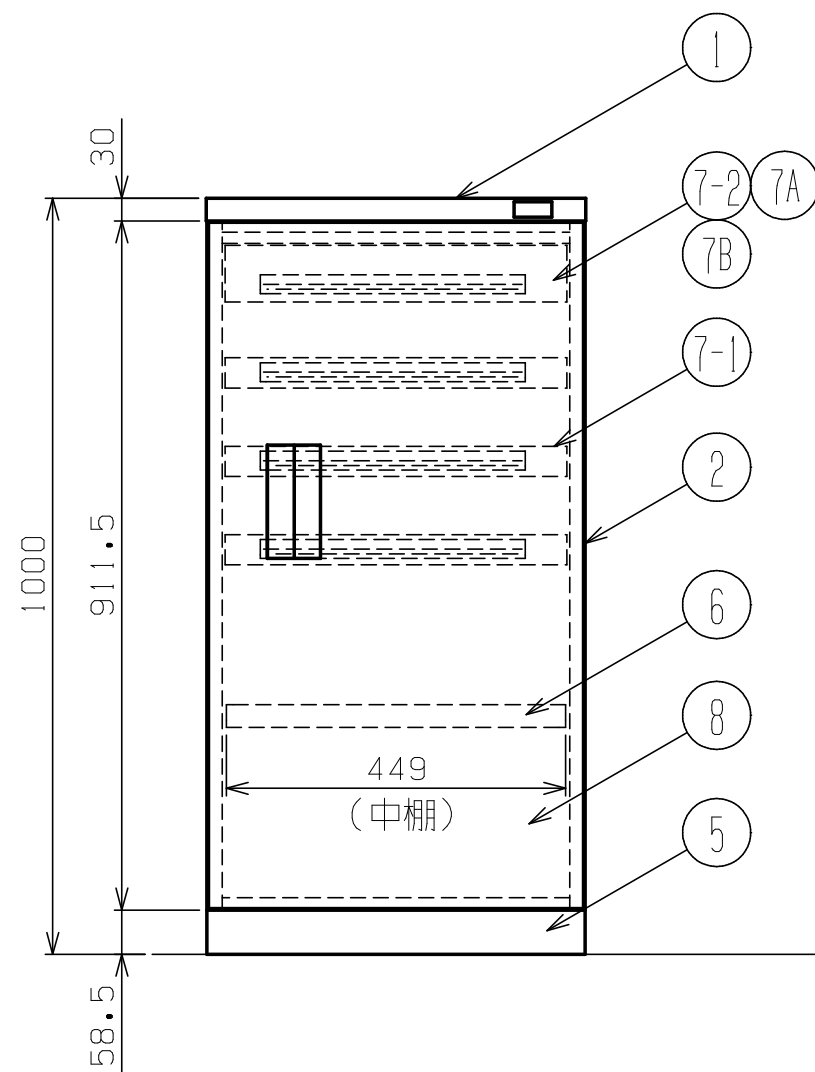

符号	日付	変更内容
△		
△		
△		

均等耐荷重(中引出し) : 50kg
 均等耐荷重(浅引出し) : 35kg
 引出し内寸法 : W425×D348
 浅引出し、中棚はピッチ39ミリで高さ調整可能

品番	サカエグリーン塗装 (№50AA-467)
品番	K-81N

8	扉	1枚	SPCC	
7B	横仕切板	2	SPCC	0.8t
7A	縦仕切板	2	SPCC	0.8t
7-2	中引出し	1		
7-1	浅引出し	3		
6	中棚	1	SPCC	0.6t
5	前フレーム	1	SPCC	0.8t
4	底板	1	SPCC	0.8t
3	背板	1	SPCC	0.8t
2	側板	L1 R1	SPCC	0.8t
1	天板	1	SPCC	0.8t

品番	部品名	1台分 数量	材質	備考	
作成	2003-7-18	3角法	名	ミニ工具室	
承認	設計	製図		尺度	K-81N
		西		1:10	外観図
				図番	
				葉番	
				3	
				18	