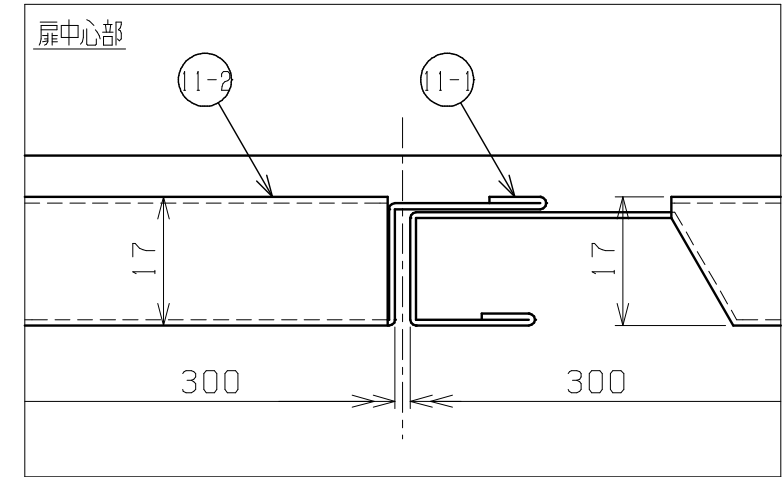

符号	日付	変更内容
△		
△		
△		

塗装色と品番の関係

塗装色	品番
サカエグリーン	CSWA-608D
サカエホワイトアイボリー	CSWA-608DI

均等耐荷重 150kg

14	目隠しパネル(2)	1	SPCC-SD	1.0t
13	目隠しパネル(1)	2	SPCC-SD	1.0t
12	カマチ	2	SPCC-SD	1.0t
11-2	左扉	1	SPCC-SD	0.8t
11-1	右扉	1	SPCC-SD	0.8t

5	取手	1	PA・ICSパイプ	
4-2	固定キャスター	2	φ75 ゴム車	
4-1	自在キャスター(S付)	2	φ75 ゴム車	
3	底棚	1	SPCC-SD	1.0t
2	棚板(天棚・中棚)	2	SPCC-SD	1.0t
1	支柱	4	SPHC-P	2.0t

天棚及び中棚は皿型・フラット型に変更可能  
 ( ) 内は天棚及び中棚をフラットにした場合の寸法

品番	部品名	1台分数量	材質	備考
作成	H27.2.1	3角法		名 称 ニューCSスーパーワゴン 扉付 W600xD400xH880 CSWA-608D 外観図
承認	設計	製図	尺度	
		上田	1:8	