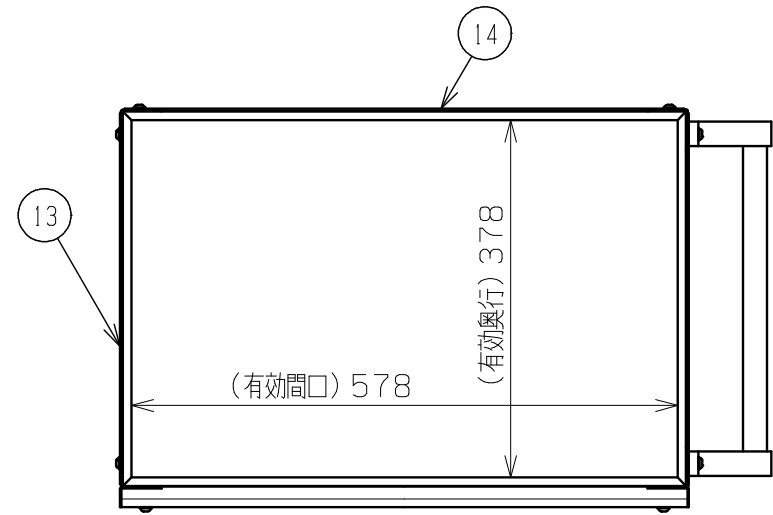

符号	日付	変更内容
△		
△		
△		

塗装色と品番の関係

塗装色	品番
サカエグリーン	CSWA-608D
サカエホワイトアイボリー	CSWA-608DI

均等耐荷重 150kg

14	目隠しパネル(2)	1	SPCC-SD	1.0t
13	目隠しパネル(1)	2	SPCC-SD	1.0t
12	カマチ	2	SPCC-SD	1.0t
11-2	左扉	1	SPCC-SD	0.8t
11-1	右扉	1	SPCC-SD	0.8t

5	取手	1	PA・ICSパイプ	
4-2	固定キャスター	2	φ75 ゴム車	
4-1	自在キャスター(S付)	2	φ75 ゴム車	
3	底棚	1	SPCC-SD	1.0t
2	棚板(天棚・中棚)	2	SPCC-SD	1.0t
1	支柱	4	SPHC-P	2.0t

天棚及び中棚は皿型・フラット型に変更可能  
 ( ) 内は天棚及び中棚をフラットにした場合の寸法

品番	部品名	1台分数量	材質	備考
作成	H27.2.1	3角法		名 称 ニューCSスーパーワゴン 扉付 W600xD400xH880 CSWA-608D 外観図
承認	設計	製図	尺度	
		上田	1:8	