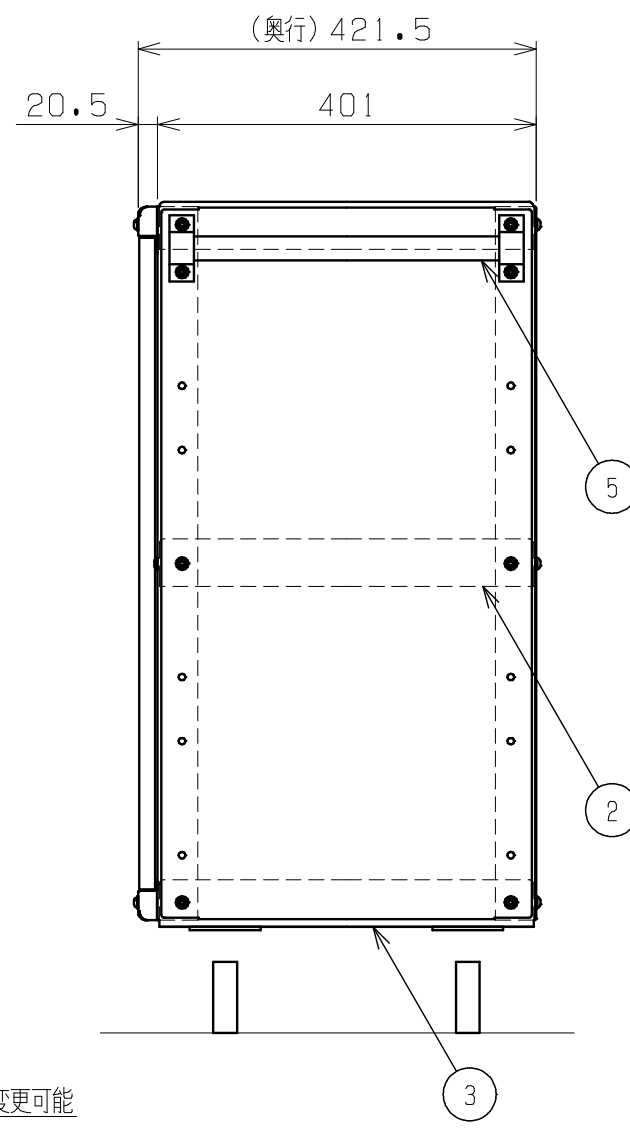

符号	日付	変更内容
△		
△		
△		

塗装色と品番の関係

塗装色	品番
サカエグリーン	CSWA-608D
サカエホワイトアイボリー	CSWA-608DI

均等耐荷重 150kg

14	目隠しパネル(2)	1	SPCC-SD	1.0t
13	目隠しパネル(1)	2	SPCC-SD	1.0t
12	カマチ	2	SPCC-SD	1.0t
11-2	左扉	1	SPCC-SD	0.8t
11-1	右扉	1	SPCC-SD	0.8t

5	取手	1	PA・ICSパイプ	
4-2	固定キャスター	2	φ75 ゴム車	
4-1	自在キャスター(S付)	2	φ75 ゴム車	
3	底棚	1	SPCC-SD	1.0t
2	棚板(天棚・中棚)	2	SPCC-SD	1.0t
1	支柱	4	SPHC-P	2.0t

天棚及び中棚は皿型・フラット型に変更可能  
 ( ) 内は天棚及び中棚をフラットにした場合の寸法

品番	部品名	1台分数量	材質	備考
作成	H27.2.1	3角法		名 称 ニューCSスーパーワゴン 扉付 W600xD400xH880 CSWA-608D 外観図
承認	設計	製図	尺度	
		上田	1:8	