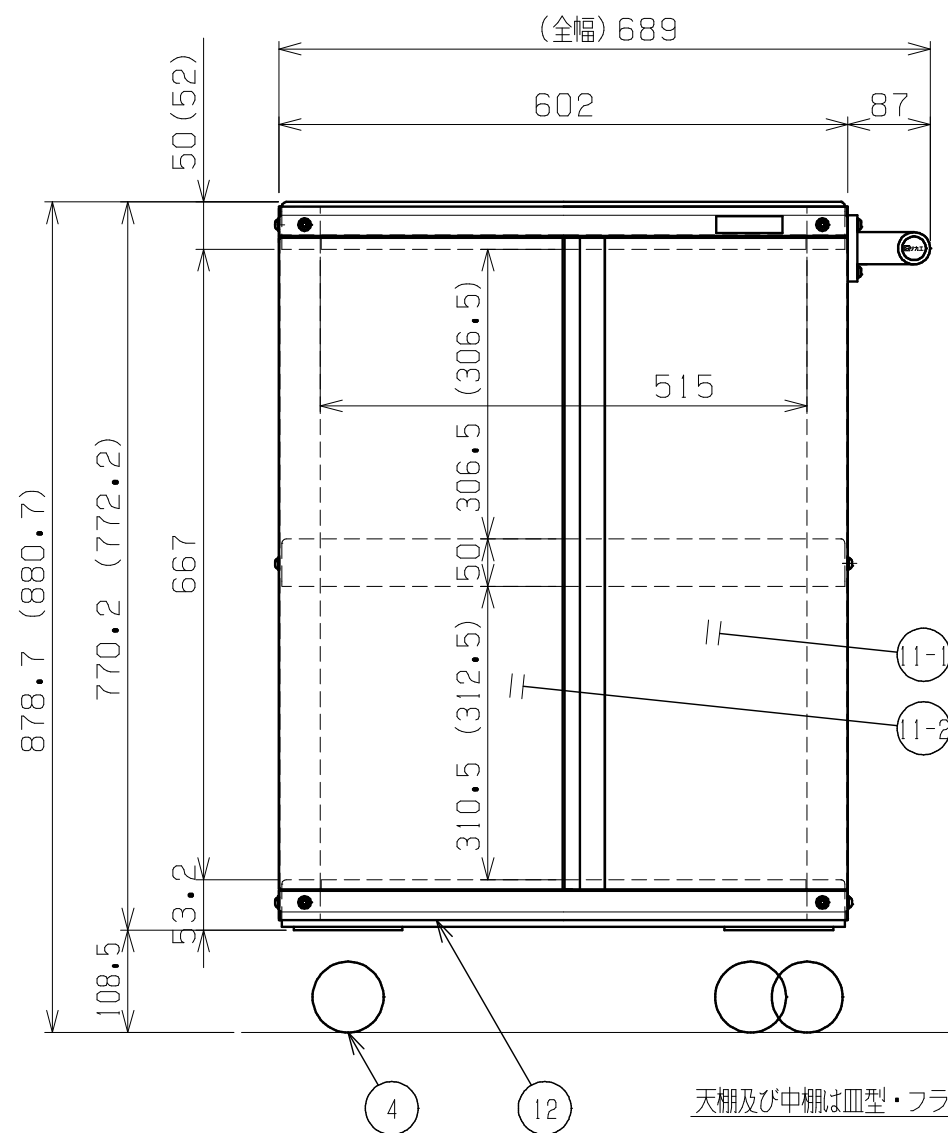

符号	日付	変更内容
△		
△		
△		

塗装色と品番の関係

塗装色	品番
サカエグリーン	CSWA-608D
サカエホワイトアイボリー	CSWA-608DI

均等耐荷重 150kg

14	目隠しパネル(2)	1	SPCC-SD	1.0t
13	目隠しパネル(1)	2	SPCC-SD	1.0t
12	カマチ	2	SPCC-SD	1.0t
11-2	左扉	1	SPCC-SD	0.8t
11-1	右扉	1	SPCC-SD	0.8t

5	取手	1	PA・ICSパイプ	
4-2	固定キャスター	2	φ75 ゴム車	
4-1	自在キャスター(S付)	2	φ75 ゴム車	
3	底棚	1	SPCC-SD	1.0t
2	棚板(天棚・中棚)	2	SPCC-SD	1.0t
1	支柱	4	SPHC-P	2.0t

天棚及び中棚は皿型・フラット型に変更可能  
 ( ) 内は天棚及び中棚をフラットにした場合の寸法

品番	部品名	1台分数量	材質	備考
作成	H27.2.1	3角法		名 称 ニューCSスーパーワゴン 扉付 W600xD400xH880 CSWA-608D 外観図
承認	設計	製図	尺度	
		上田	1:8	