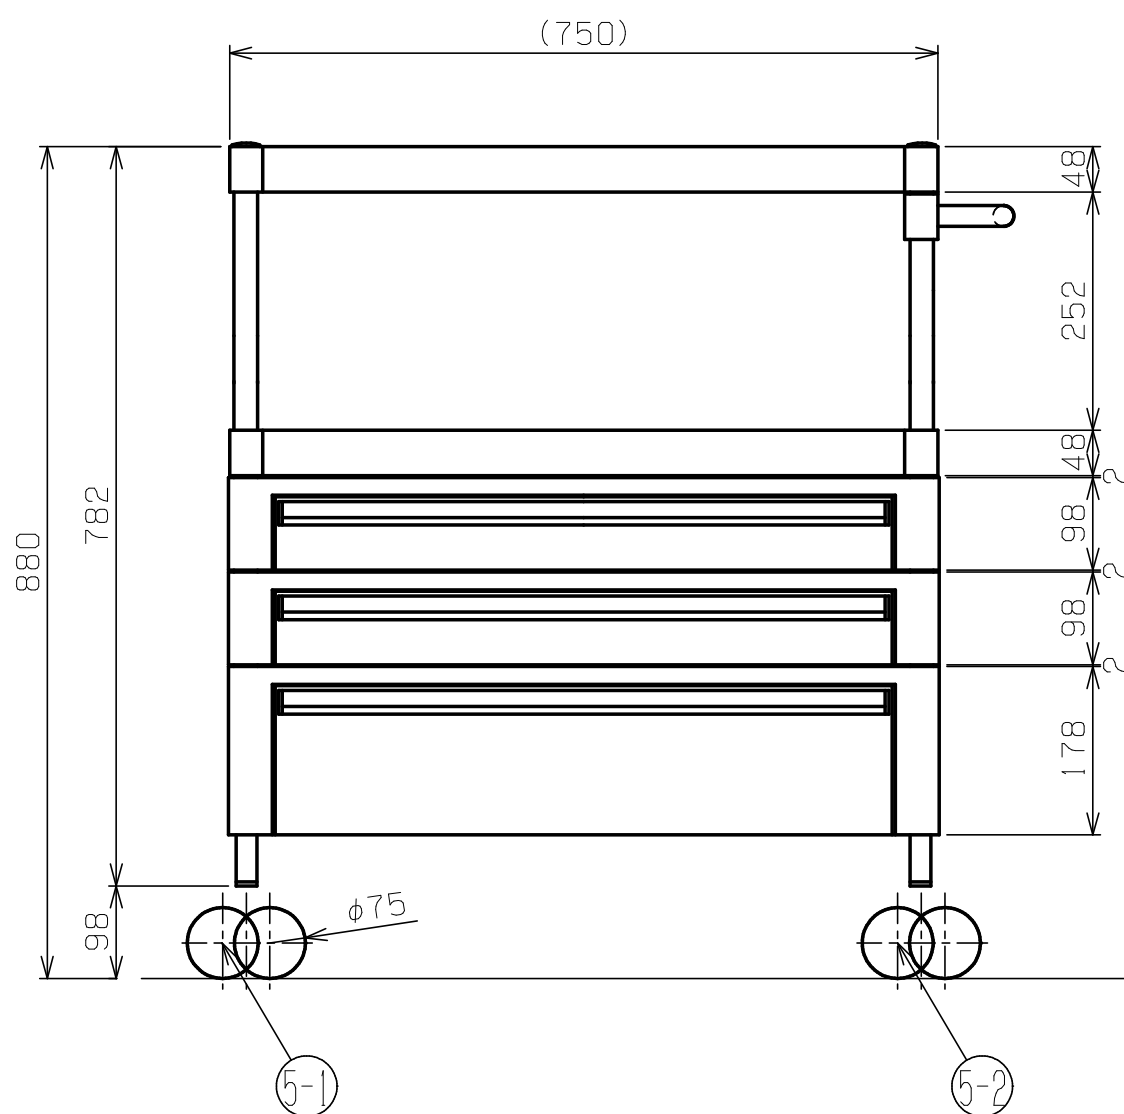

符号	日付	変更内容
△		
△		
△		

品	番
サカエグリーン塗装	サカエホワイトアイボリー塗装
PKR-4RC	PKR-4RCI

7	支柱キャップ	4	ABS	黒色
6	取手	1		クロムメッキ
5-2	自在キャスター(S無)	2	1-IYSST-75RH	M12XP1.75
5-1	自在キャスター(S付)	2	1-IYSST-75RHS	M12XP1.75
4	深引出し	1		
3	浅引出し	2		
2	棚板	2		
1	支柱	4		クロムメッキ

品番	部品名	1台分数量	材質	備考	
作成	2008.12.29	3角法	名	ニュー・パ・ルワゴン 引出し付 PKR-4RC・PKR-4RCI	
承認	設計	製図			尺 度
西 1:8					
外観図				図番	

均等耐荷重：200kg