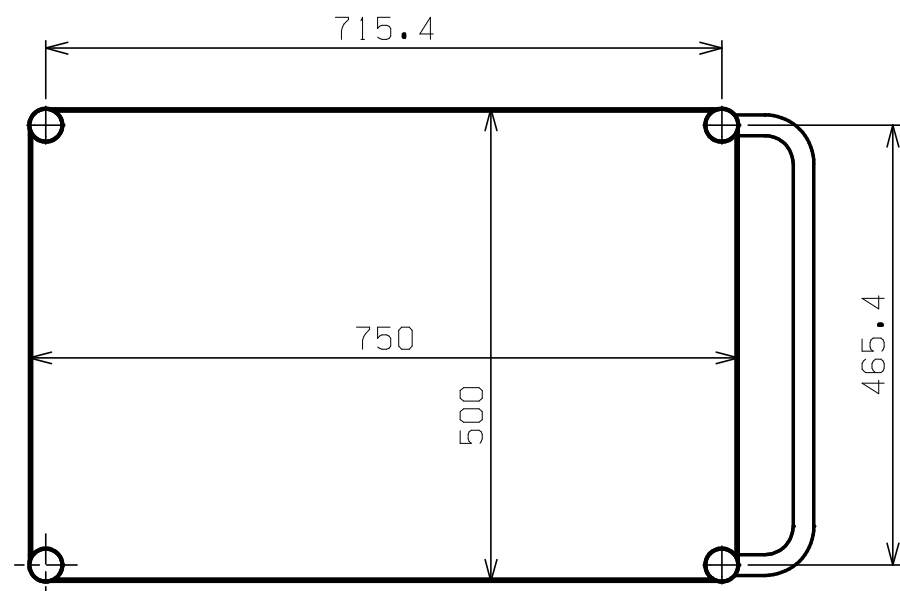

符号	日付	変更内容
△		
△		
△		

品	番
サカエグリーン塗装	サカエホワイトアイボリー塗装
PKR-4RC	PKR-4RCI

7	支柱キャップ	4	ABS	黒色
6	取手	1		クロムメッキ
5-2	自在キャスター(S無)	2	1-IYSST-75RH	M12XP1.75
5-1	自在キャスター(S付)	2	1-IYSST-75RHS	M12XP1.75
4	深引出し	1		
3	浅引出し	2		
2	棚板	2		
1	支柱	4		クロムメッキ

品番	部品名	1台分数量	材質	備考	
作成	2008.12.29	3角法	名	ニュー・パ・ルワゴン 引出し付 PKR-4RC・PKR-4RCI	
承認	設計	製図			尺 度
西 1:8					
外観図				図番	

均等耐荷重：200kg