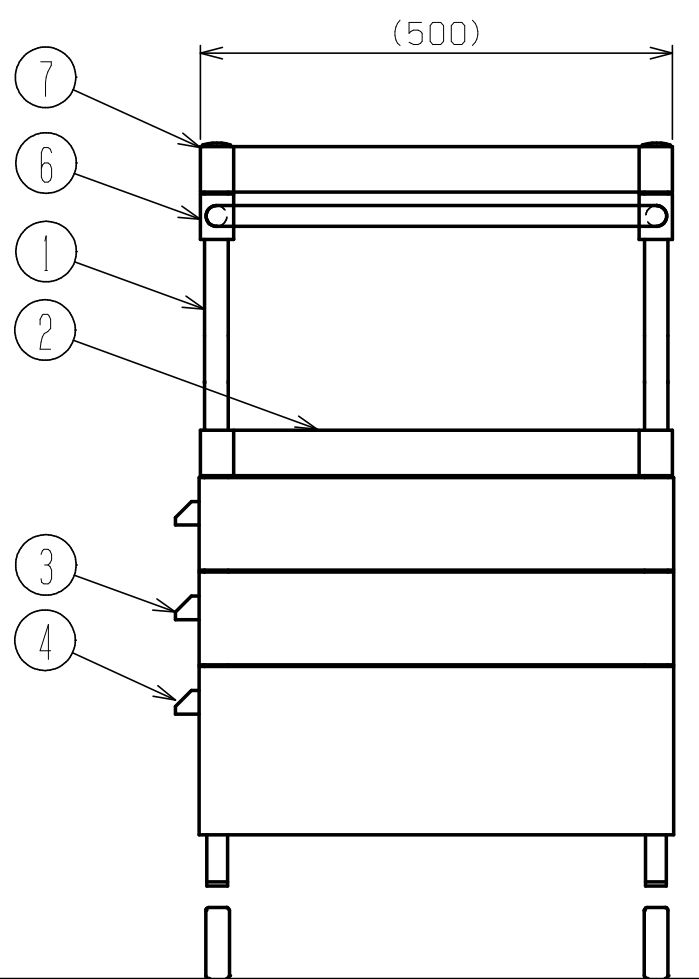

符号	日付	変更内容
△		
△		
△		

品	番
サカエグリーン塗装	サカエホワイトアイボリー塗装
PKR-4RC	PKR-4RCI

7	支柱キャップ	4	ABS	黒色
6	取手	1		クロムメッキ
5-2	自在キャスター(S無)	2	1-IYSST-75RH	M12XP1.75
5-1	自在キャスター(S付)	2	1-IYSST-75RHS	M12XP1.75
4	深引出し	1		
3	浅引出し	2		
2	棚板	2		
1	支柱	4		クロムメッキ

品番	部品名	1台分数量	材質	備考	
作成	2008.12.29	3角法	名	ニュー・パ・ルワゴン 引出し付 PKR-4RC・PKR-4RCI	
承認	設計	製図			尺 度
西 1:8					
外観図				図番	

均等耐荷重：200kg