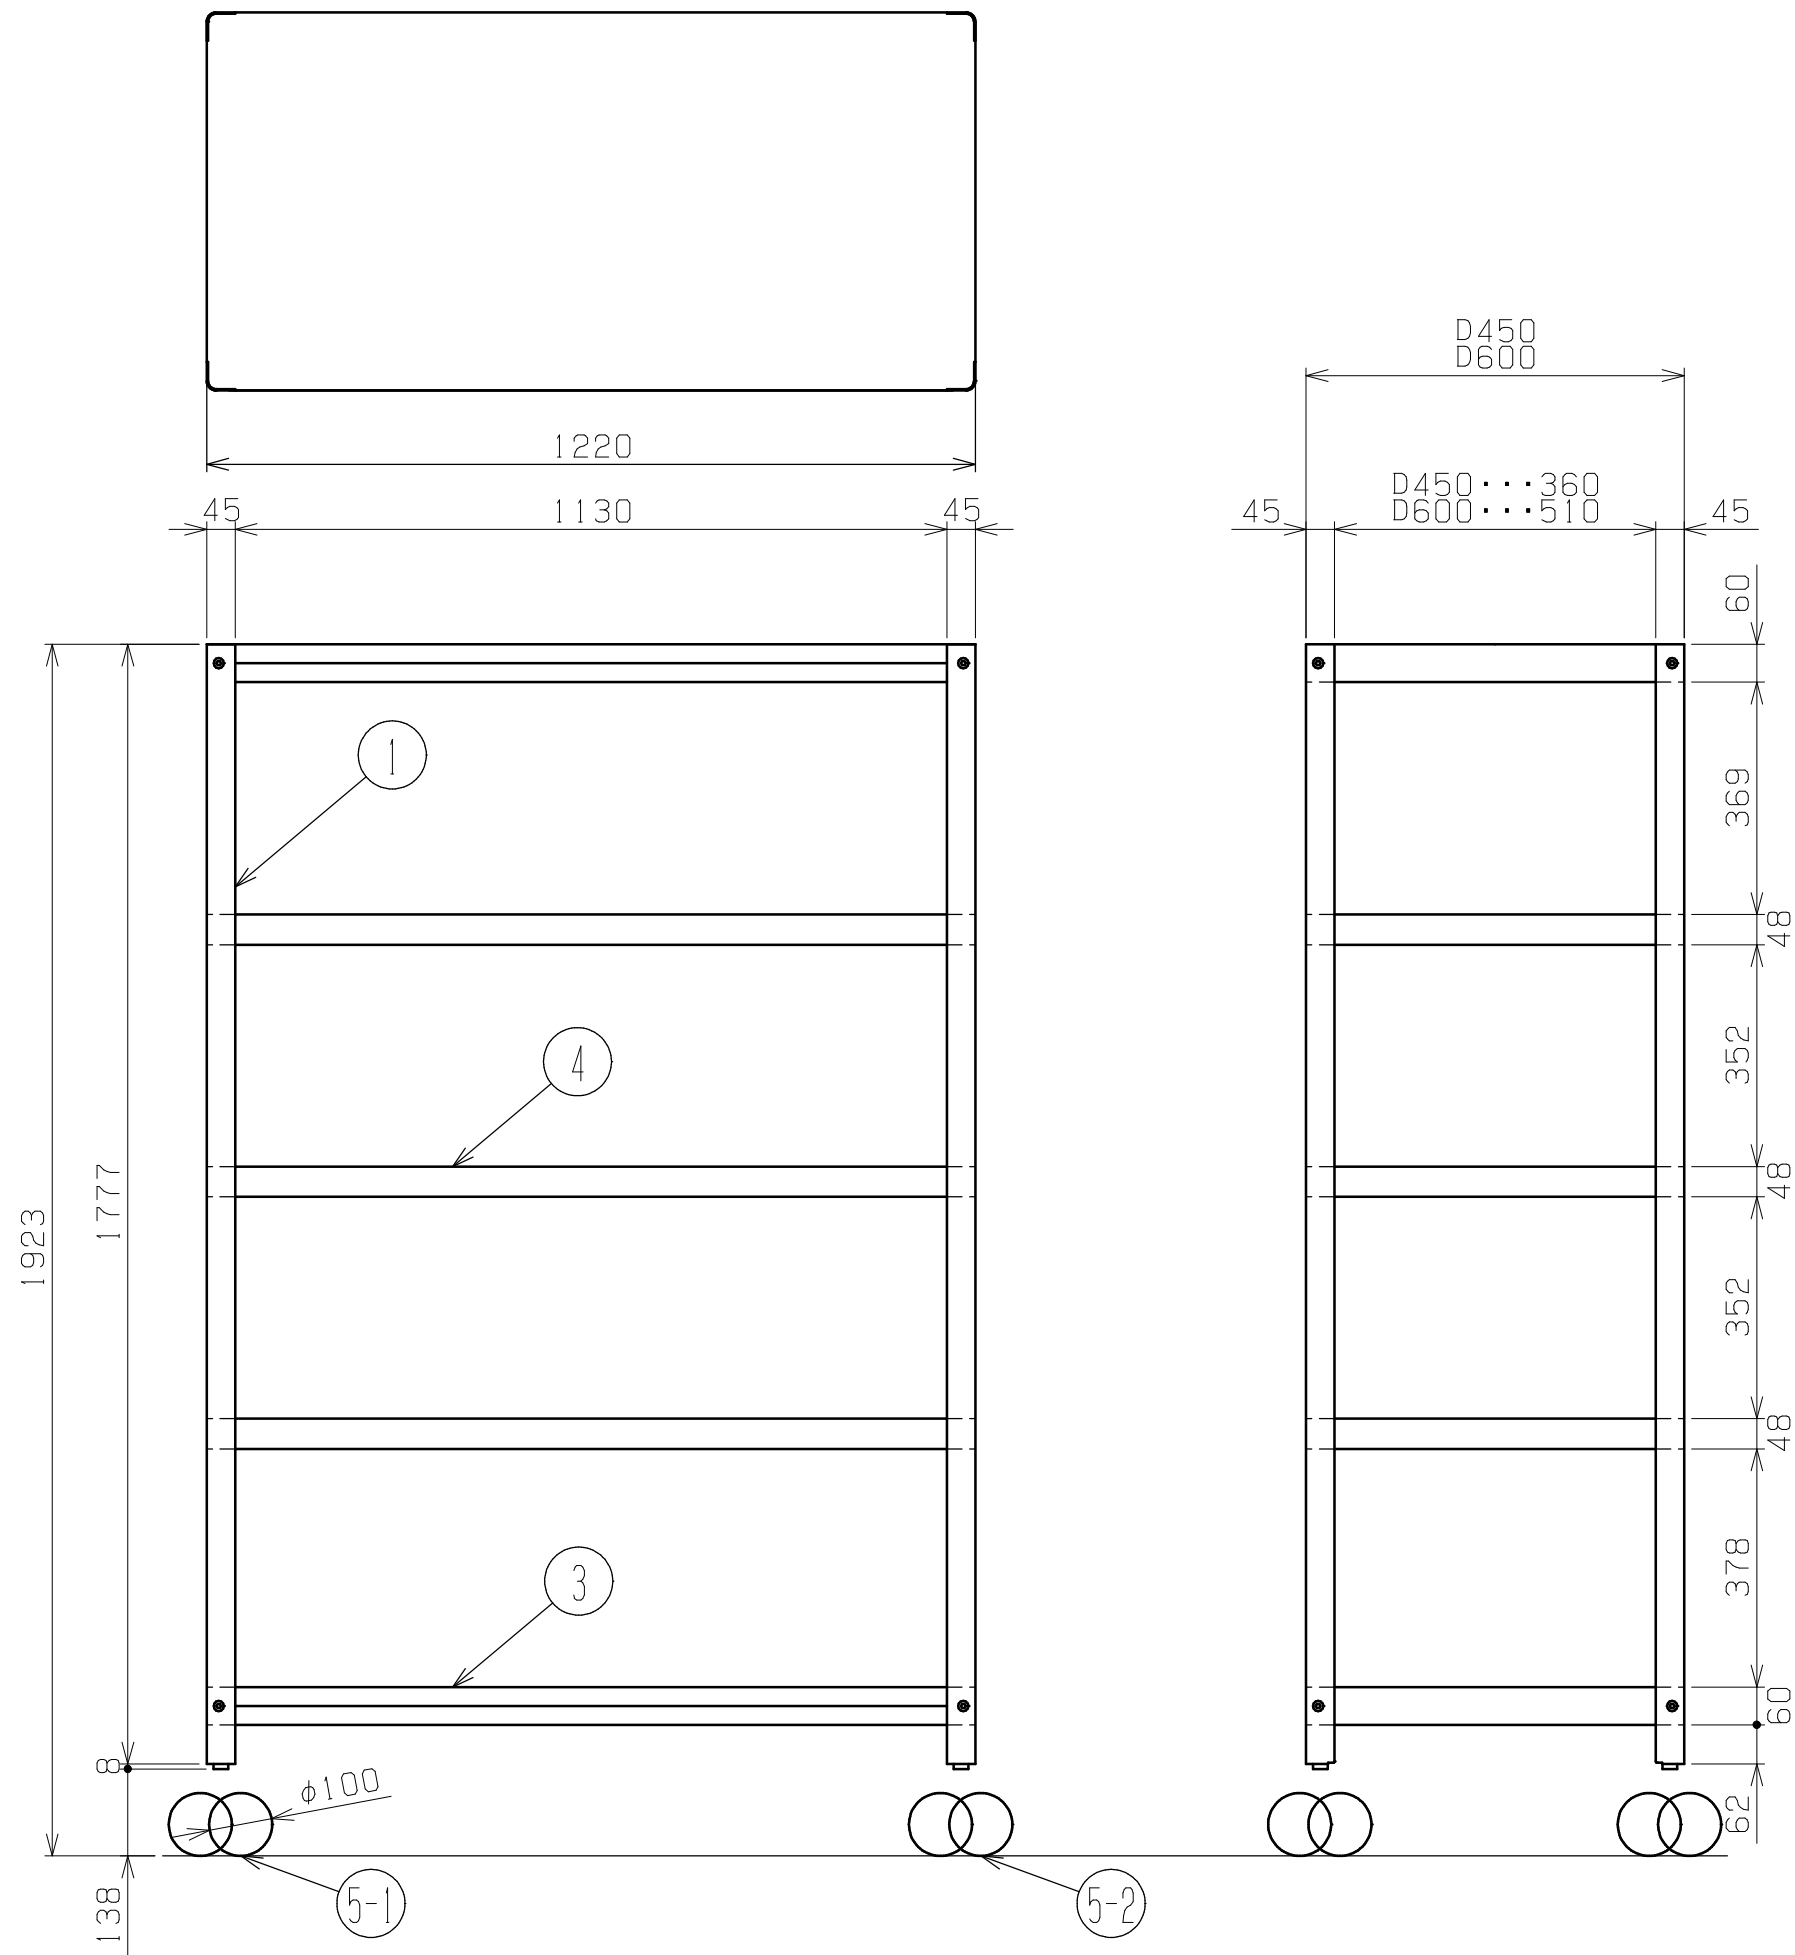

符号	日付	変更内容
△		
△		
△		

品番		
ゴム車		ナイロンウレタン車
D450	SPR-3115RI	SPR-3115RNUI
D600	SPR-3125RI	SPR-3125RNUI

・均等耐荷重(棚1連当り) : 250kg

(棚板1段当り) : 80kg

・棚板は50mmピッチで段変え可能

・塗装色 : サカエホワイトアイボリー

5-2	キャスター(ストッパー無)	2	100φ	M12×P1.75
5-1	キャスター(ストッパー付)	2	100φ	M12×P1.75
4	中棚	3	SPCC-SD	0.8t
3	天底棚	2	SPCC-SD	1.0t
2	欠番			
1	支柱	4	SPHC-P	2.0t

品番	部品名	1台分数量	材質	備考
作成	H23.5.10	3角法	名 スーパーラック W1220×H1923	
承認	設計	製図		
		箕谷	1:12	称 外觀図
株式会社 サカエ			図番	葉番