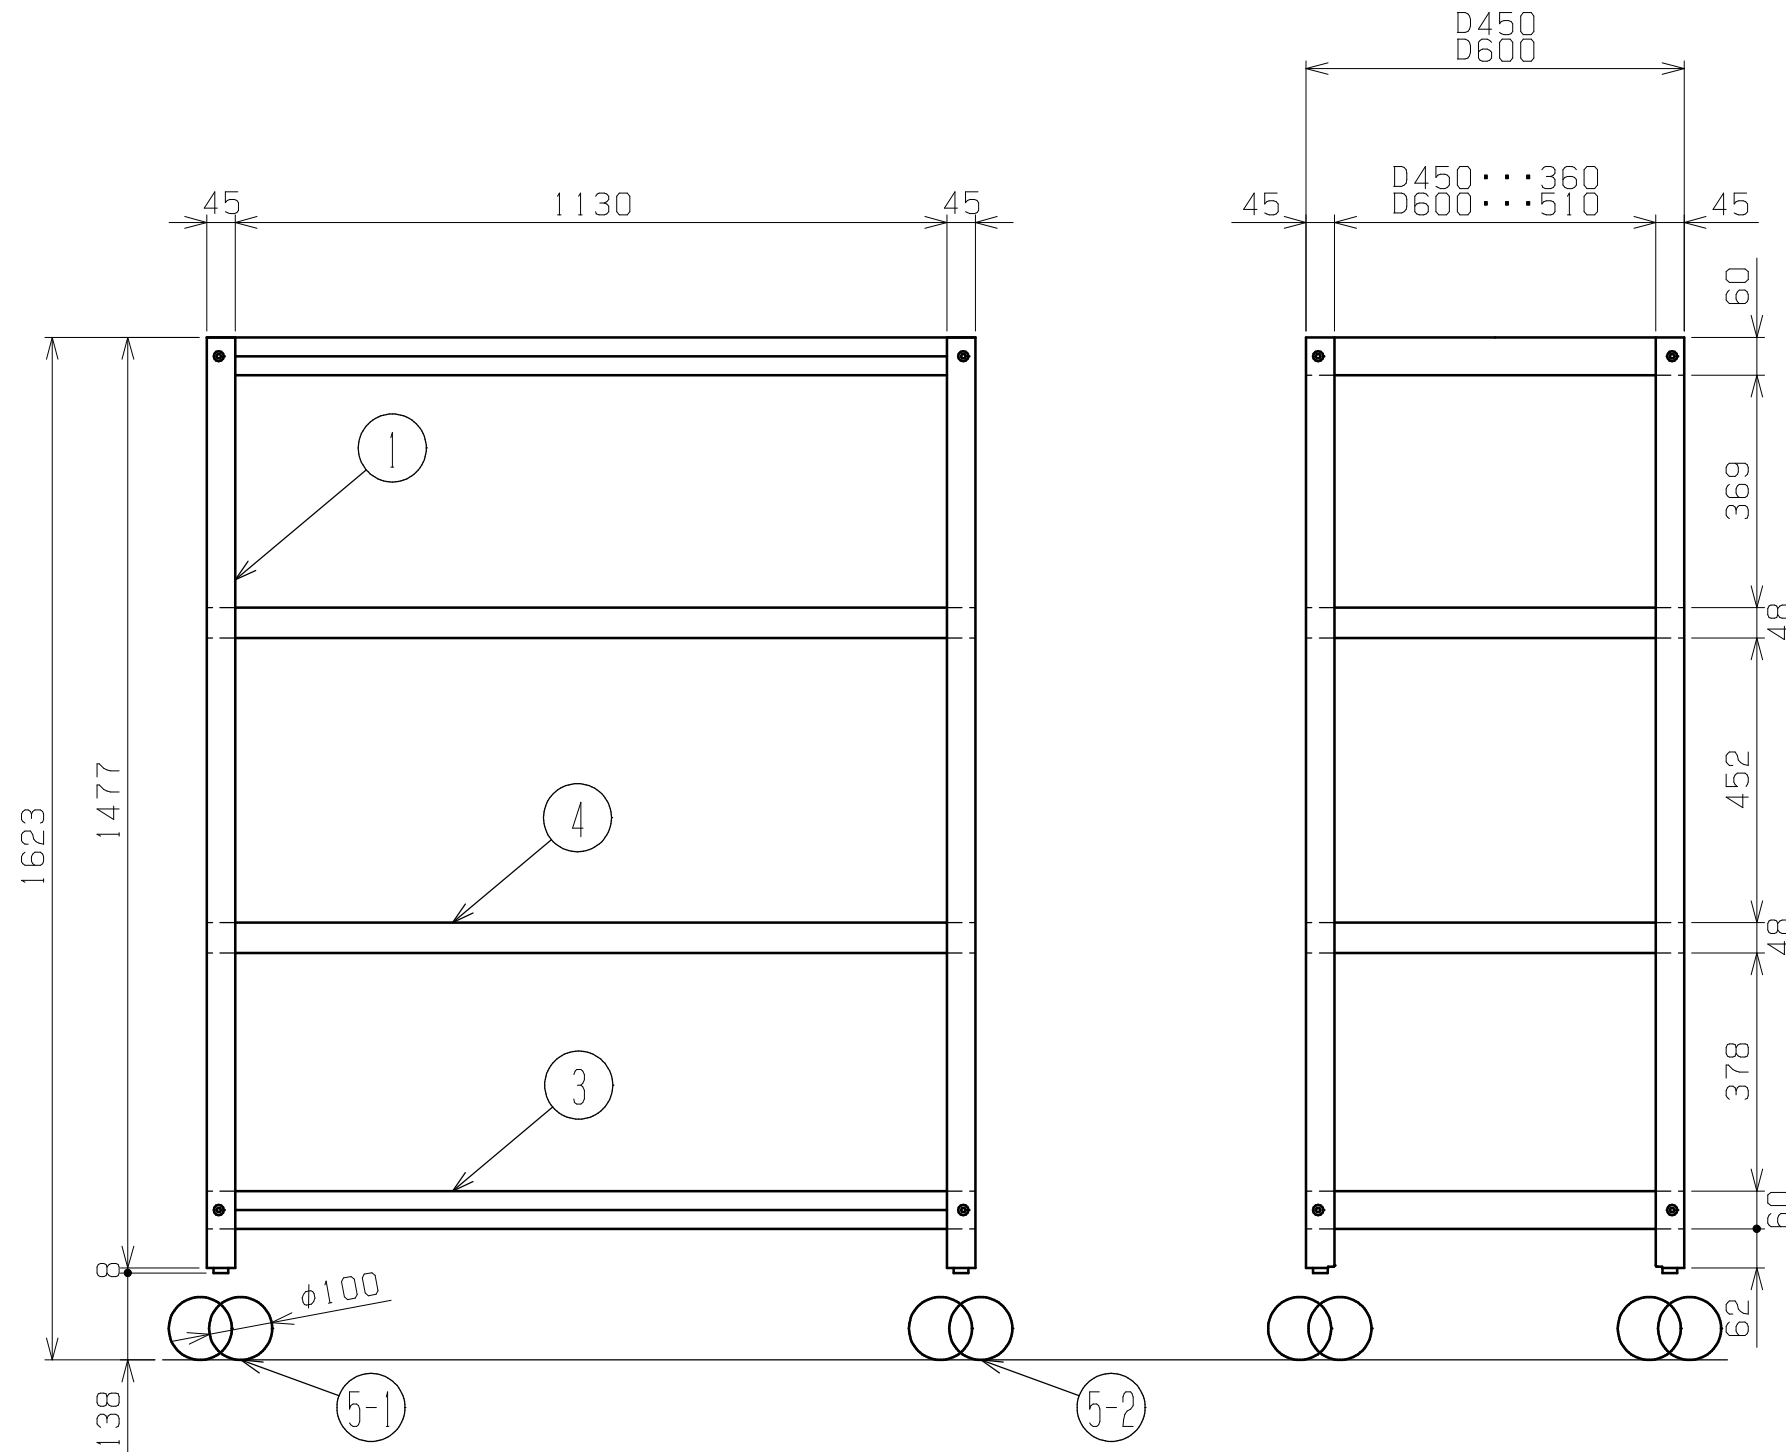

符号	日付	変更内容
△		
△		
△		

	品番	
	ゴム車	ナイロンウレタン車
D450	SPR-2114RI	SPR-2114RNUI
D600	SPR-2124RI	SPR-2124RNUI

・均等耐荷重(棚1連当り) : 250kg

(棚板1段当り) : 80kg

・棚板は50mmピッチで段変え可能

・塗装色 : サカエホワイトアイボリー

5-2	キャスター(ストッパー無)	2	100φ	M12×P1.75
5-1	キャスター(ストッパー付)	2	100φ	M12×P1.75
4	中棚	2	SPCC-SD	0.8t
3	天底棚	2	SPCC-SD	1.0t
2	欠番			
1	支柱	4	SPHC-P	2.0t

品番	部品名	1台分数量	材質	備考
作成	H23.5.10	3角法	名 スーパーラック W1220×H1623	
承認	設計	製図		
		箕谷	1:12	称 外觀図
株式会社 サカエ				図番
				葉番