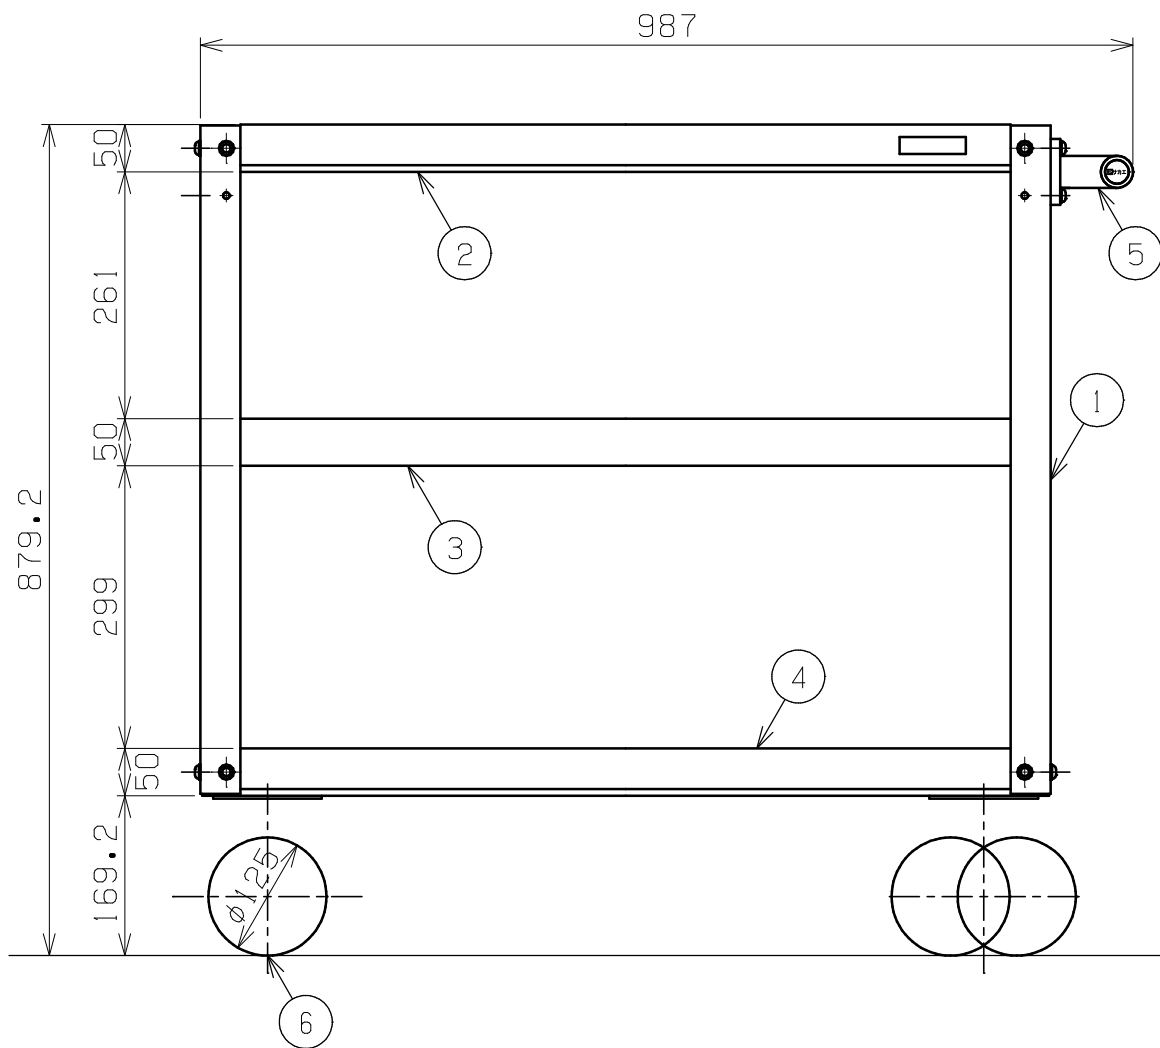

符号	日付	変更内容
△		
△		
△		

中棚は50ミリピッチで調整可能

キャスター種類	車輪材質	塗装色	品番
固定車2 自在車(S付)2	ゴム車	サカエグリーン	EGR-600
		カカイトアイリー	EGR-600I
	ナイロン ウレタン車	サカエグリーン	EGR-600NU
		カカイトアイリー	EGR-600NUI

6	キャスター	※	品番により異なる(上記参照)	
5	取手	1	ICSパイプ/PA	
4	底棚	1	SPCC-SD	1.2t
3	中棚	1	SPCC-SD	1.2t
2	天棚	1	SPCC-SD	1.2t
1	支柱	4	SPHC-P	1.6t

品番	部品名	1台分 数量	材質	備考	
作成	H24.11.15	3角法	名 スーパーワゴン EGR H880 125 EGR-600 外観図		
承認	設計	製図			尺 度
		上田			~
株式会社 サカエ				図番 葉番	