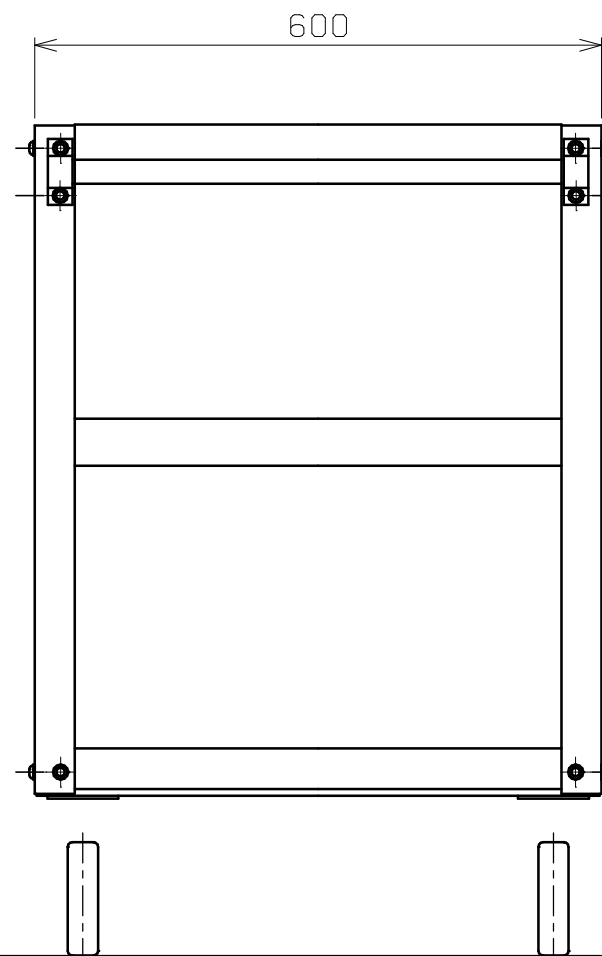

符号	日付	変更内容
△		
△		
△		

中棚は50ミリピッチで調整可能

キャスター種類	車輪材質	塗装色	品番
固定車2 自在車(S付)2	ゴム車	サカエグリーン	EGR-600
		カカイトアイリー	EGR-600I
	ナイロン ウレタン車	サカエグリーン	EGR-600NU
		カカイトアイリー	EGR-600NUI

6	キャスター	※	品番により異なる(上記参照)	
5	取手	1	ICSパイプ/PA	
4	底棚	1	SPCC-SD	1.2t
3	中棚	1	SPCC-SD	1.2t
2	天棚	1	SPCC-SD	1.2t
1	支柱	4	SPHC-P	1.6t

品番	部品名	1台分 数量	材質	備考	
作成	H24.11.15	3角法	名 スーパーワゴン EGR H880 125 EGR-600 外観図		
承認	設計	製図			尺 度
		上田			~
株式会社 サカエ				図番 葉番	