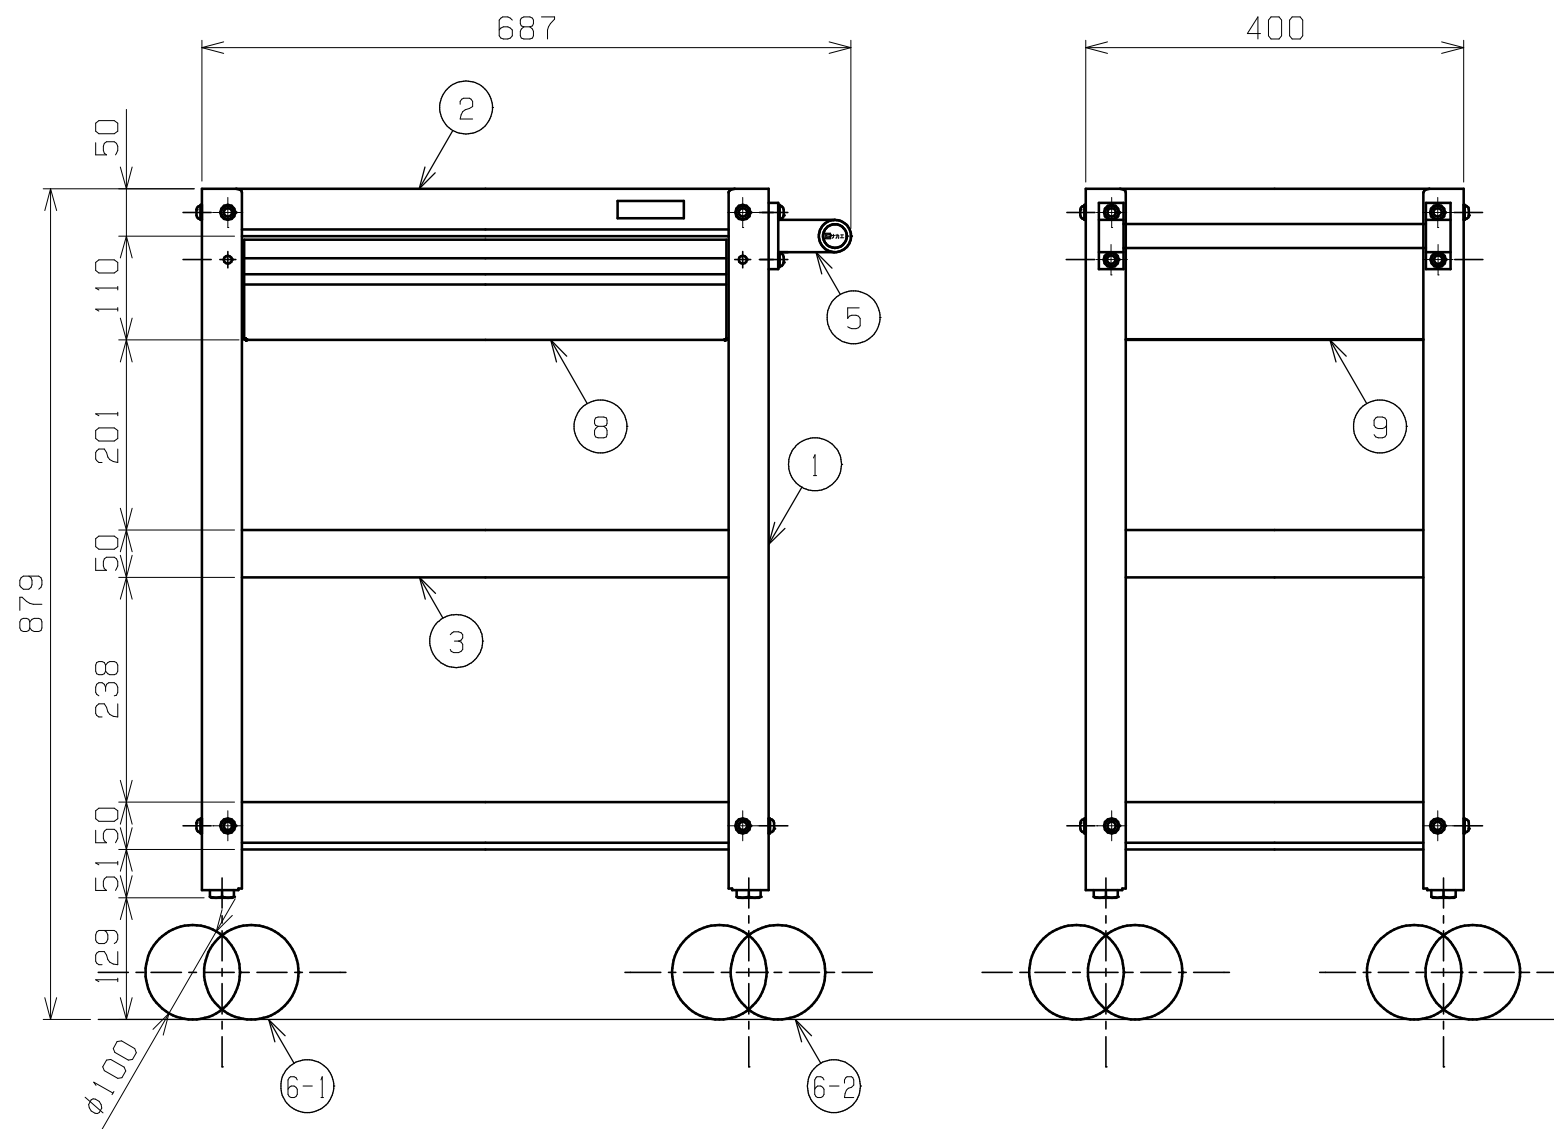

符号	日付	変更内容
△		
△		
△		

塗装色：サカエグリーン
中棚ハ50ミリピッチデ調整可能

9	引出し枠	1	SPCC-SD	1.0t
8	引出し	1	SPCC-SD	0.8t
7	欠番			
6-2	キャスター	2	ゴム車	ユ-エイ SST-100RH
6-1	キャスター (S付)	2	ゴム車	ユ-エイ SST-100RHS
5	取手	1	ICSパイプ/PA	
4	欠番			
3	中棚	1	SPCC-SD	0.8t
2	天棚	2	SPCC-SD	0.8t 天底棚兼用
1	支柱	4	SPHC-P	1.6t

品番	部品名	1台分数量	材質	備考
作成	H23.1.17	3角法	名 称	スーパースペシャルワゴン 引出し付
承認	設計	製図		SSW W600×D400×H880
		尺度		SSW-112RC
	箕谷	~	称	外觀図
株式会社 サカエ			図番	葉番