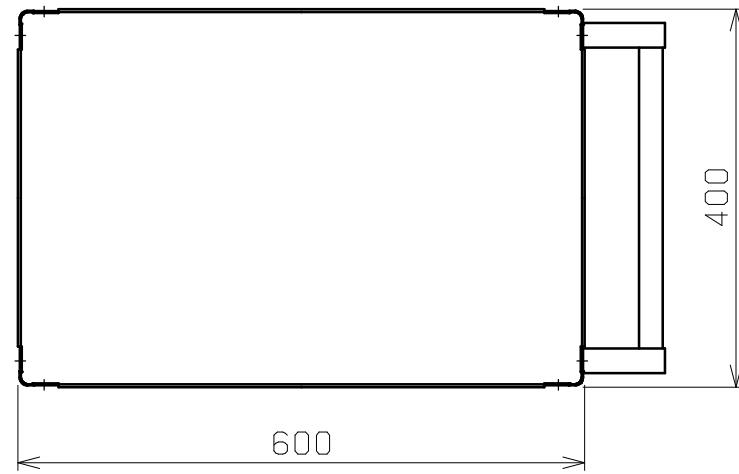

符号	日付	変更内容
△		
△		
△		

塗装色：サカエグリーン
中棚ハ50ミリピッチデ調整可能

9	引出し枠	1	SPCC-SD	1.0t
8	引出し	1	SPCC-SD	0.8t
7	欠番			
6-2	キャスター	2	ゴム車	ユ-エイ SST-100RH
6-1	キャスター (S付)	2	ゴム車	ユ-エイ SST-100RHS
5	取手	1	ICSパイプ/PA	
4	欠番			
3	中棚	1	SPCC-SD	0.8t
2	天棚	2	SPCC-SD	0.8t 天底棚兼用
1	支柱	4	SPHC-P	1.6t

品番	部品名	1台分数量	材質	備考
作成	H23.1.17	3角法	名 称	スーパースペシャルワゴン 引出し付
承認	設計	製図		SSW W600×D400×H880
		尺度		SSW-112RC
	箕谷	~	称	外觀図
株式会社 サカエ			図番	葉番