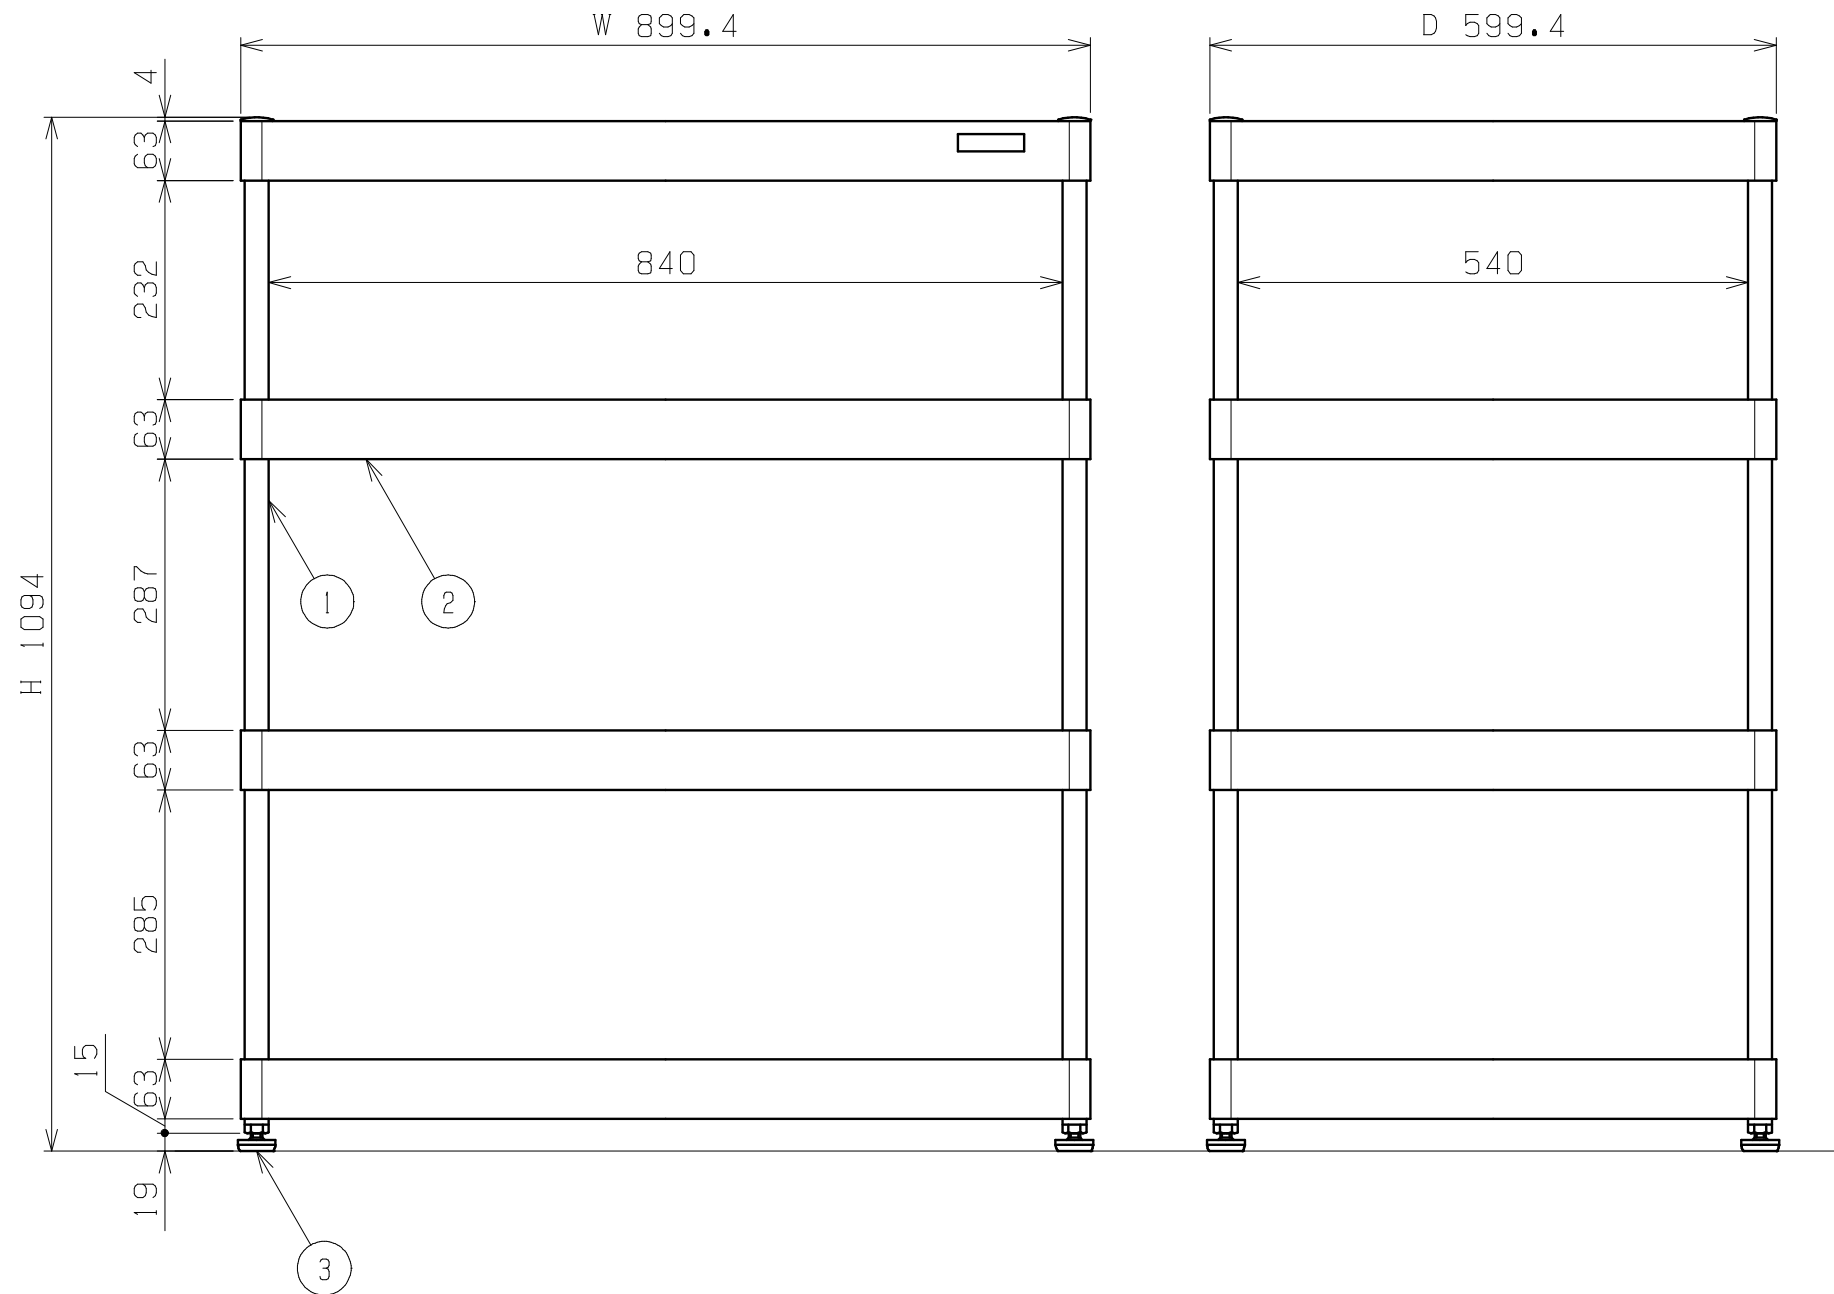

符号	日付	変更内容
△		
△		
△		

塗装色	品番
サカエグリーン	CSPA-9012FN
サカエホワイトアイボリー	CSPA-9012FNI

均等耐荷重: 200kg

3	アジャスター	4	ABS・ユニクロメッキ	M12XP1.75
2	棚板(深棚)	4	SPCC-SD	t1.0
1	支柱	4	STKM	φ25.4Xt1.6

品番	部品名	1台分数量	材質	備考
作成	H27.2.1	3角法	名	ニューCSパルワゴン 固定タイプ 深棚仕様 W900×D600×H1090 CSPA-9012FN 外観図
承認	設計	製図		
	上田	1:8		