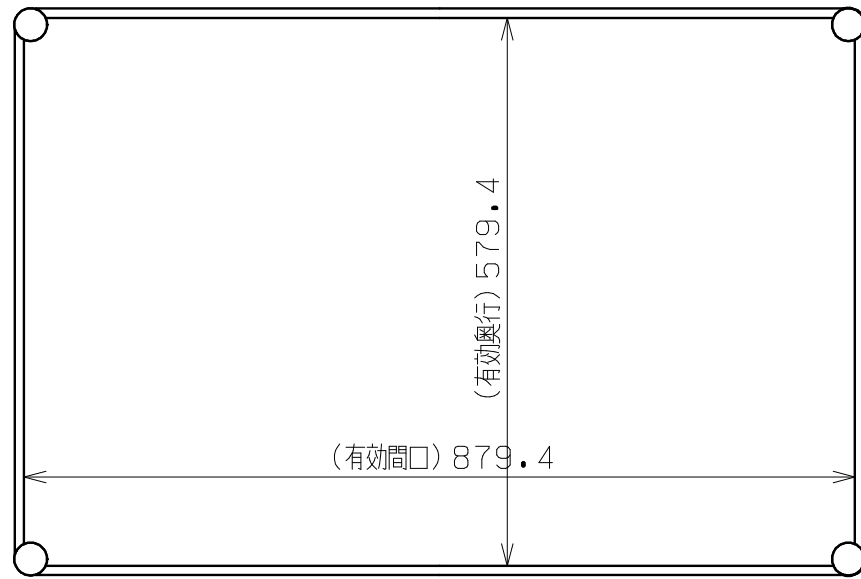

符号	日付	変更内容
△		
△		
△		

塗装色	品番
サカエグリーン	CSPA-9012FN
サカエホワイトアイボリー	CSPA-9012FNI

均等耐荷重: 200kg

3	アジャスター	4	ABS・ユニクロメッキ	M12XP1.75
2	棚板(深棚)	4	SPCC-SD	t1.0
1	支柱	4	STKM	φ25.4Xt1.6

品番	部品名	1台分数量	材質	備考
作成	H27.2.1	3角法	名	ニューCSパルワゴン 固定タイプ 深棚仕様 W900×D600×H1090 CSPA-9012FN 外観図
承認	設計	製図		
	上田	1:8		