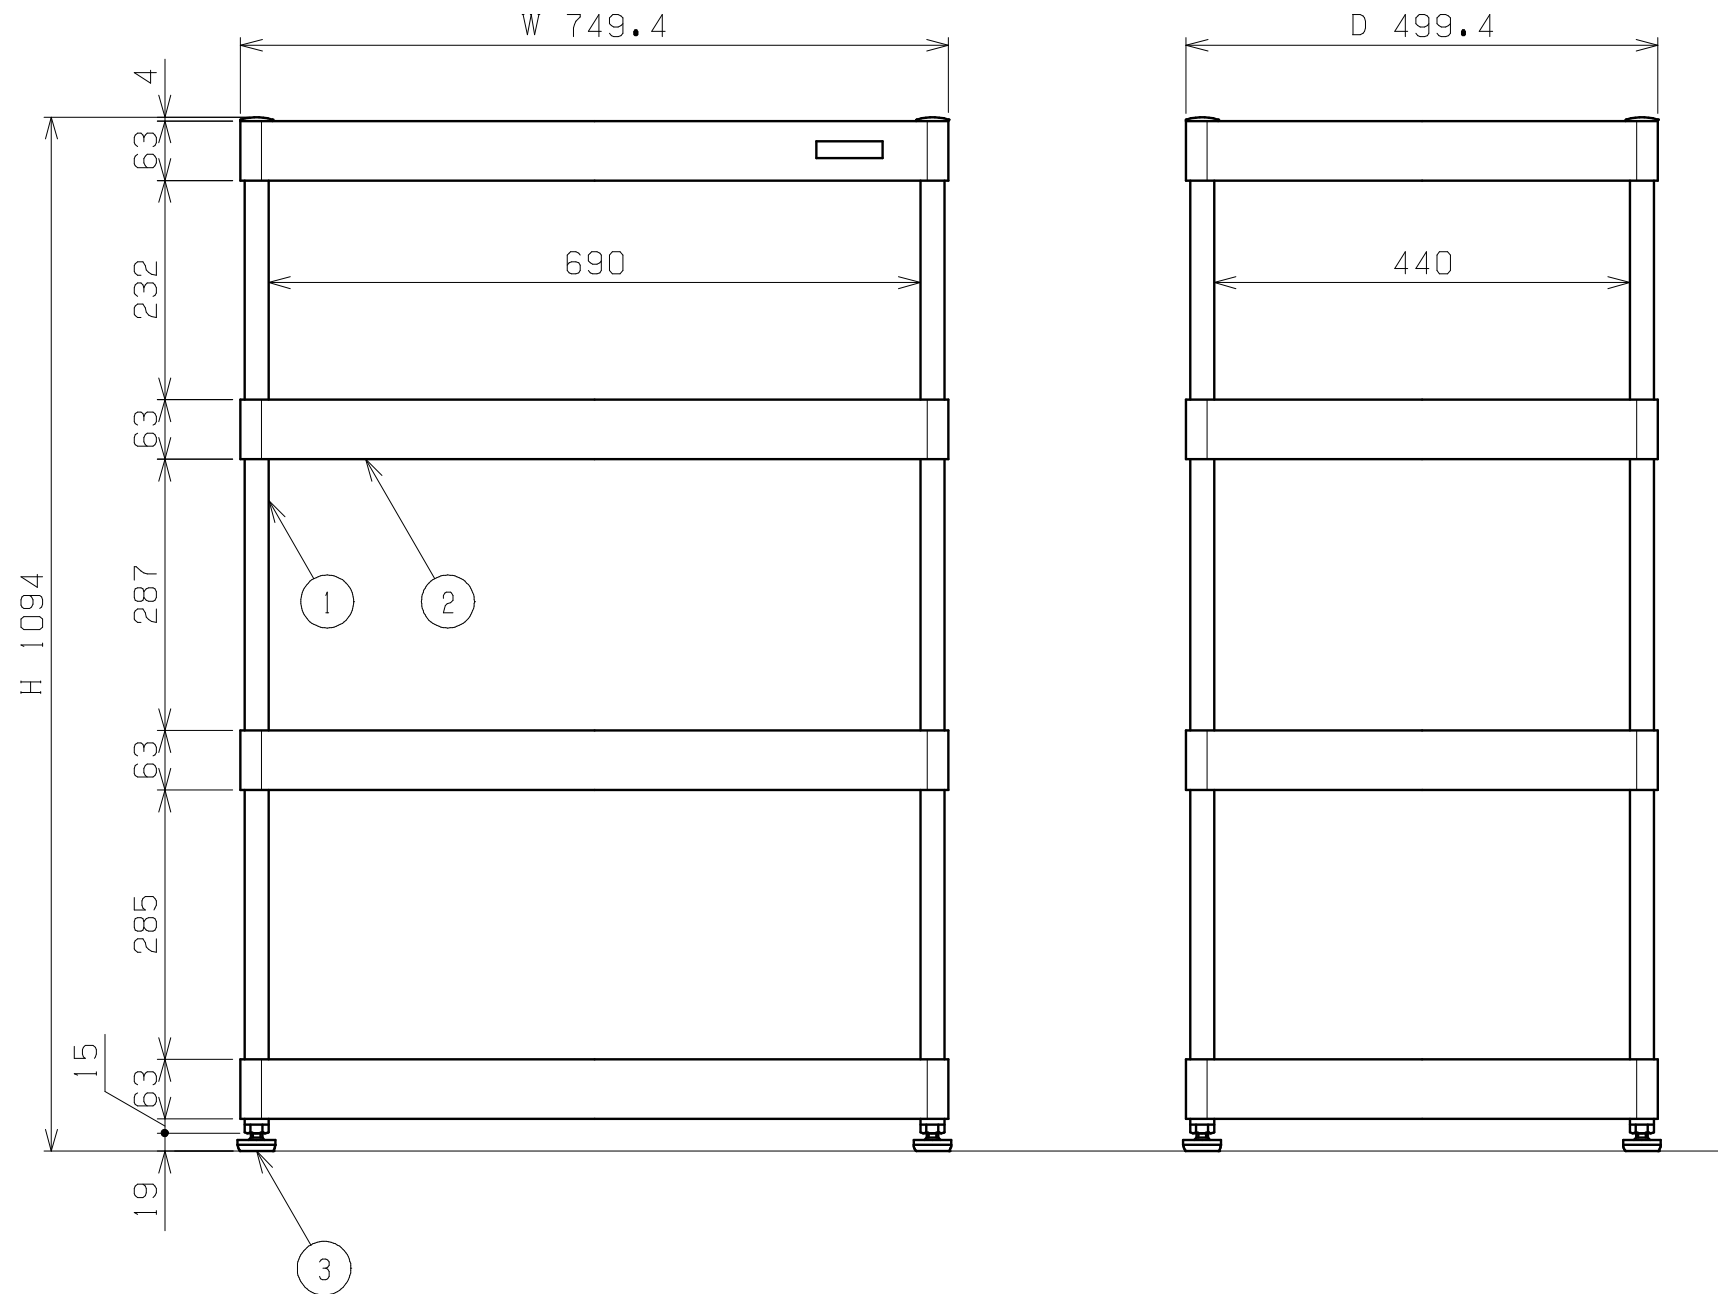

符号	日付	変更内容
△		
△		
△		

塗装色	品番
サカエグリーン	CSPA-7512FN
サカエホワイトアイボリー	CSPA-7512FNI

均等耐荷重:200kg

3	アジャスター	4	ABS・ユニクロメッキ	M12XP1.75
2	棚板(深棚)	4	SPCC-SD	t1.0
1	支柱	4	STKM	φ25.4Xt1.6

品番	部品名	1台分数量	材質	備考
作成	H27.2.1	3角法	名	ニューCSパルワゴン 固定タイプ 深棚仕様 W750xD500xH1090 CSPA-7512FN 外観図
承認	設計	製図		
	上田	1:8		

図番

葉番