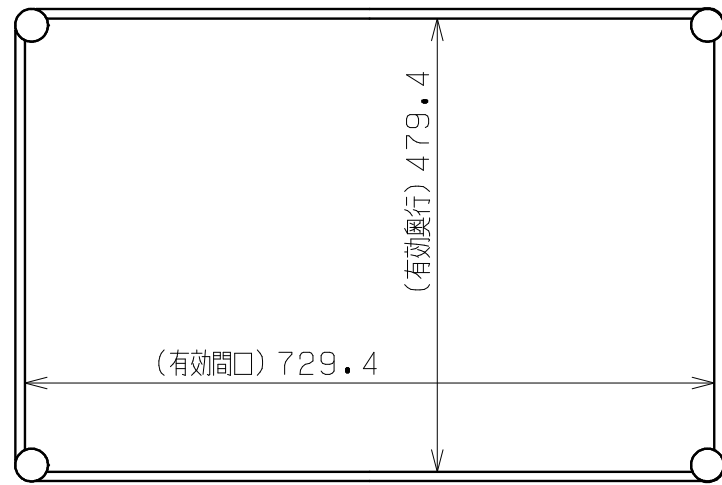

符号	日付	変更内容
△		
△		
△		

塗装色	品番
サカエグリーン	CSPA-7512FN
サカエホワイトアイボリー	CSPA-7512FNI

均等耐荷重:200kg

3	アジャスター	4	ABS・ユニクロメッキ	M12XP1.75
2	棚板(深棚)	4	SPCC-SD	t1.0
1	支柱	4	STKM	φ25.4Xt1.6

品番	部品名	1台分数量	材質	備考
作成	H27.2.1	3角法	名	ニューCSパルワゴン 固定タイプ 深棚仕様 W750xD500xH1090 CSPA-7512FN 外観図
承認	設計	製図		
	上田	1:8		

図番

葉番