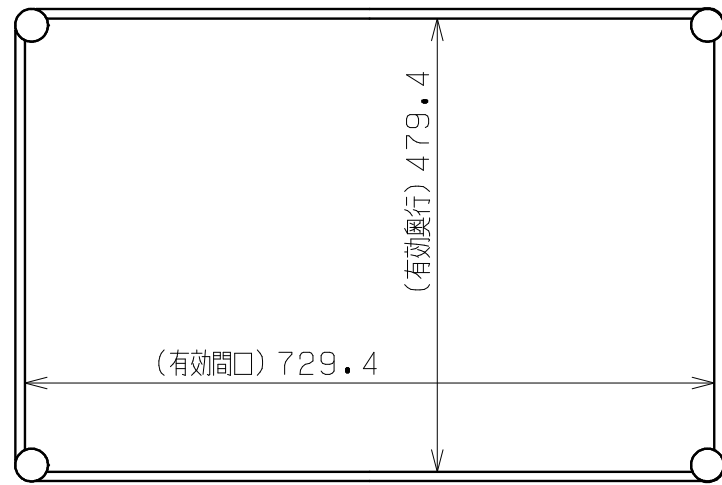

符号	日付	変更内容
△		
△		
△		

塗装色	品番
サカエグリーン	CSPA-7512N
サカエホワイトアイボリー	CSPA-7512NI

均等耐荷重: 200kg

3	アジャスター	4	ABS・ユニクロメッキ	M12XP1.75
2	棚板	4	SPCC-SD	t1.0
1	支柱	4	STKM	φ25.4Xt1.6
品番	部品名	1台分数量	材質	備考
作成	H27.2.1	3角法	名	ニューCSパールワゴン 固定タイプ
承認	設計	製図		W750xD500xH1090
		尺度		CSPA-7512N
	上田	1:8	称	外觀図
株式会社 <b>サカエ</b>			図番	葉番