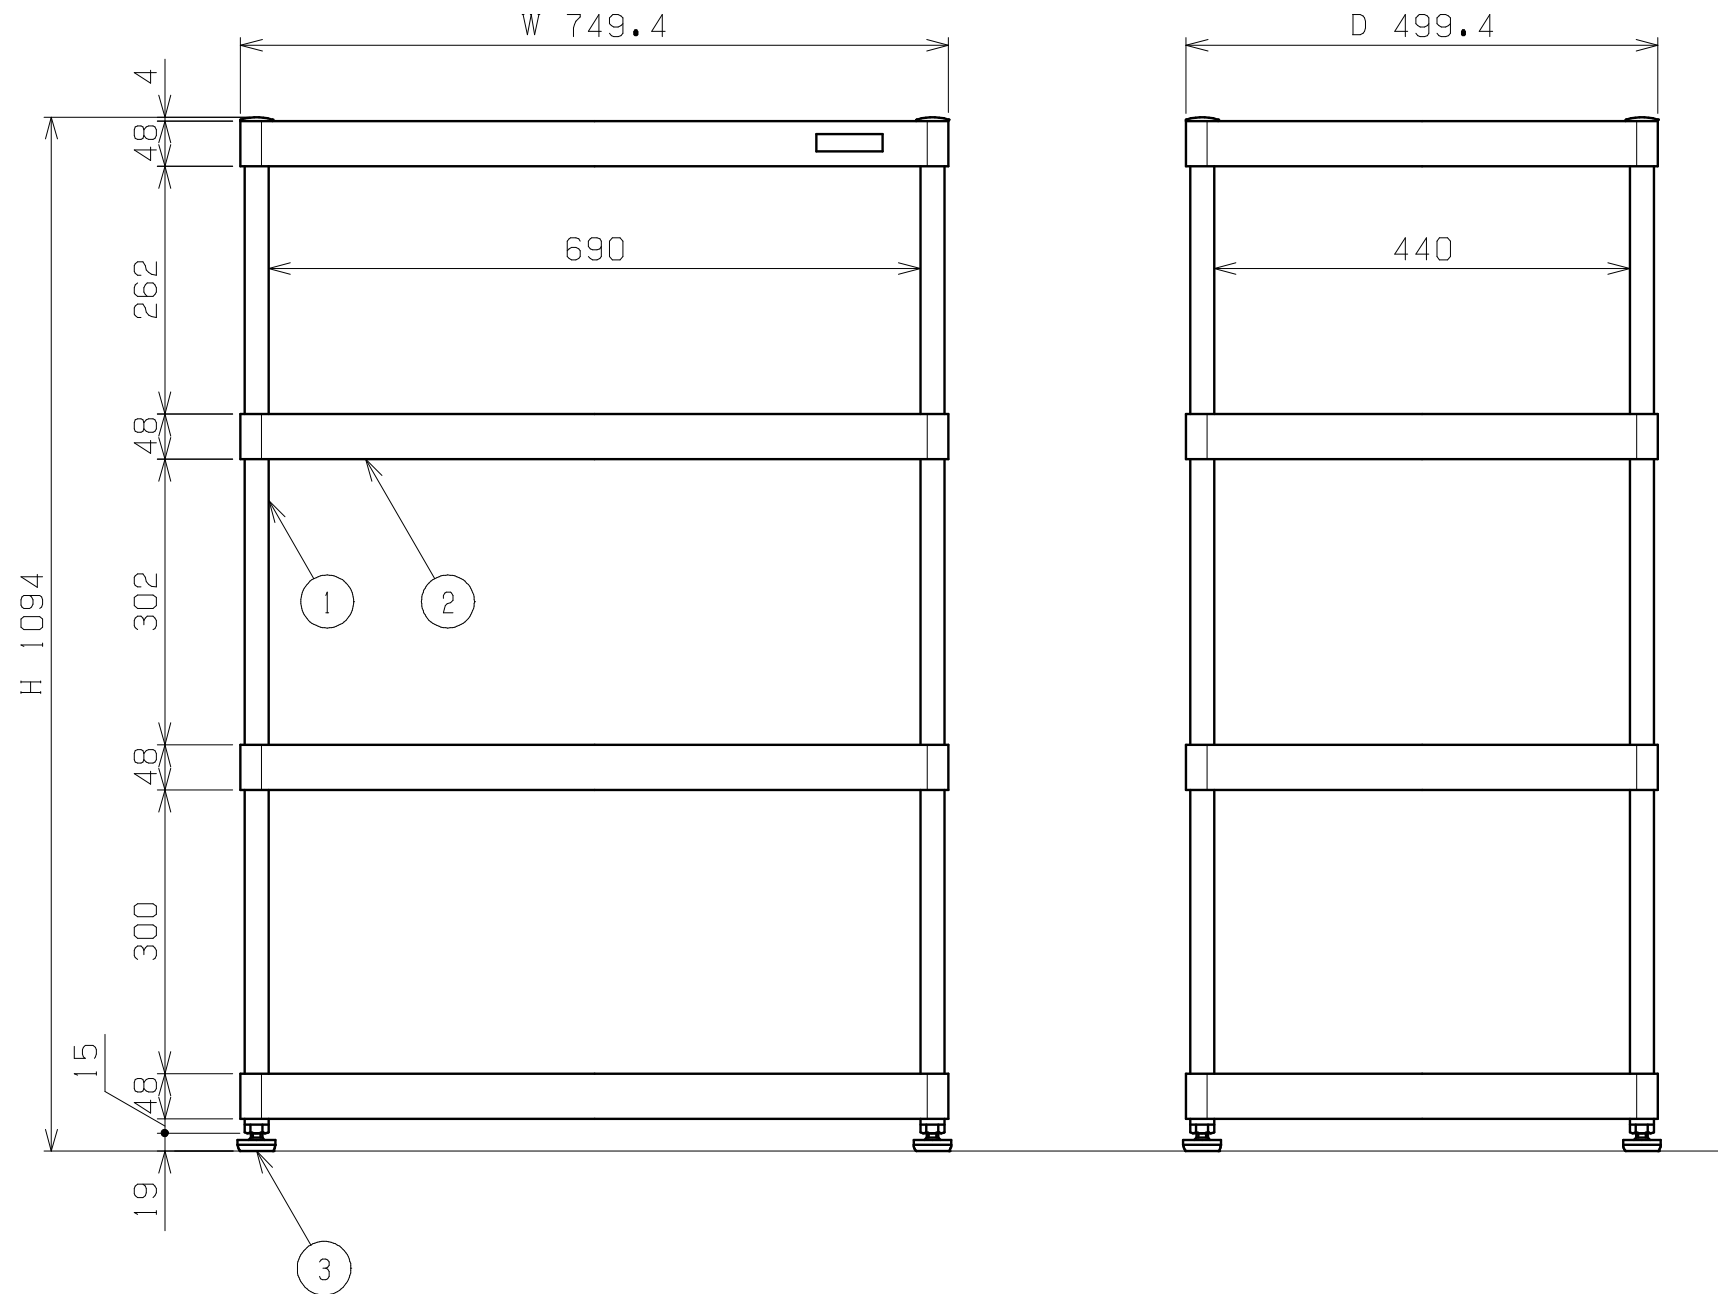

符号	日付	変更内容
△		
△		
△		

塗装色	品番
サカエグリーン	CSPA-7512N
サカエホワイトアイボリー	CSPA-7512NI

均等耐荷重: 200kg

3	アジャスター	4	ABS・ユニクロメッキ	M12XP1.75
2	棚板	4	SPCC-SD	t1.0
1	支柱	4	STKM	φ25.4Xt1.6
品番	部品名	1台分数量	材質	備考
作成	H27.2.1	3角法	名	ニューCSパールワゴン 固定タイプ
承認	設計	製図		W750xD500xH1090
		尺度		CSPA-7512N
	上田	1:8	称	外觀図
株式会社 <b>サカエ</b>			図番	葉番