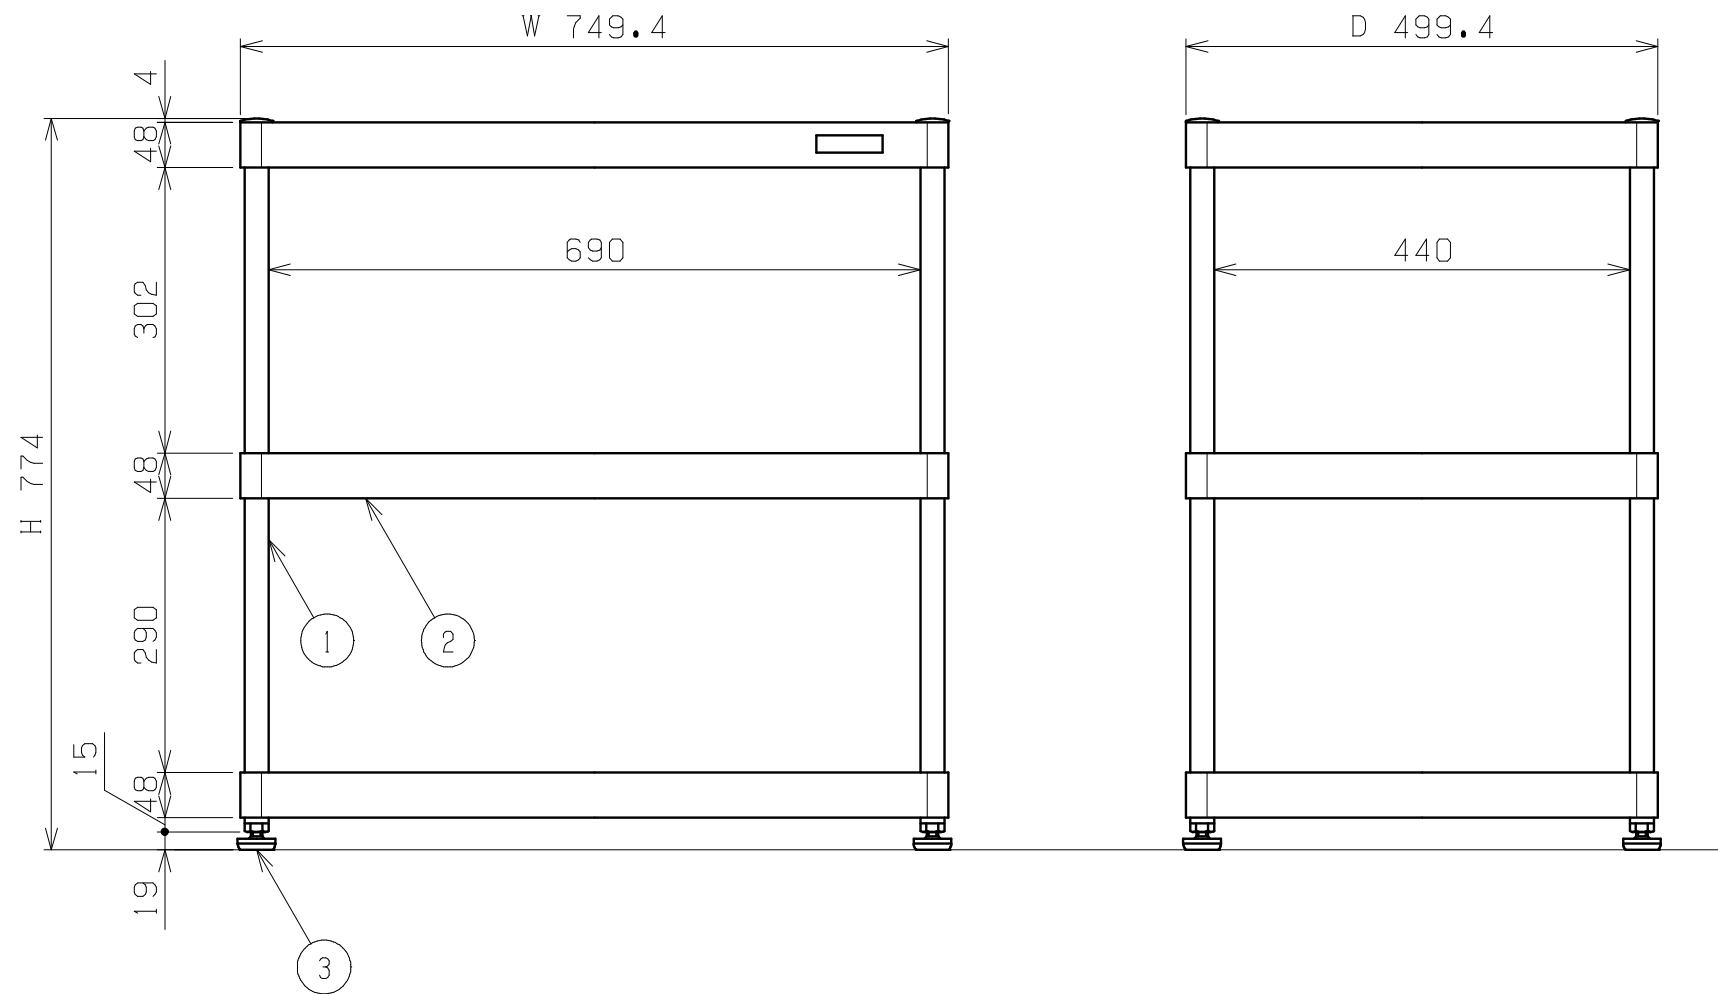

符号	日付	変更内容
△		
△		
△		

塗装色	品番
サカエグリーン	CSPA-758N
サカエホワイトアイボリー	CSPA-758NI

均等耐荷重: 200kg

3	アジャスター	4	ABS・ユニクロメッキ	M12XP1.75
2	棚板	3	SPCC-SD	t1.0
1	支柱	4	STKM	φ25.4Xt1.6

品番	部品名	1台分数量	材質	備考	
作成	H27.2.1	3角法	名	ニューCSパールワゴン 固定タイプ W750xD500xH770 CSPA-758N 外観図	
承認	設計	製図			尺 度
		上田			1:8
			図番	葉番	