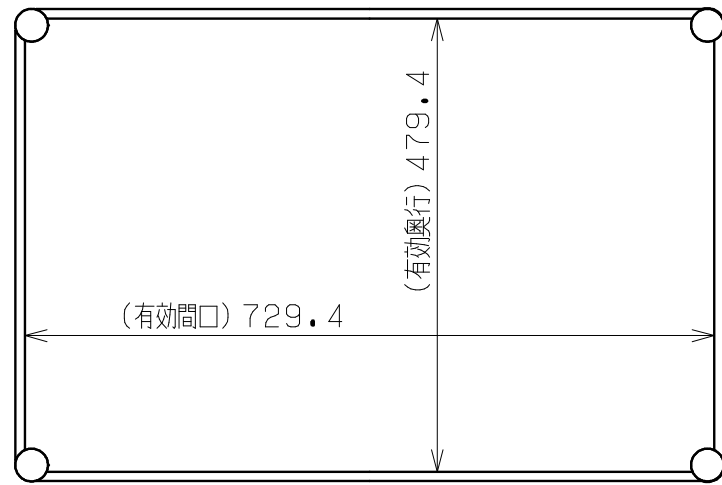

符号	日付	変更内容
△		
△		
△		

塗装色	品番
サカエグリーン	CSPA-758N
サカエホワイトアイボリー	CSPA-758NI

均等耐荷重: 200kg

3	アジャスター	4	ABS・ユニクロメッキ	M12XP1.75
2	棚板	3	SPCC-SD	t1.0
1	支柱	4	STKM	φ25.4Xt1.6

品番	部品名	1台分数量	材質	備考	
作成	H27.2.1	3角法	名	ニューCSパールワゴン 固定タイプ W750xD500xH770 CSPA-758N 外観図	
承認	設計	製図			尺 度
		上田			1:8
			図番	葉番	