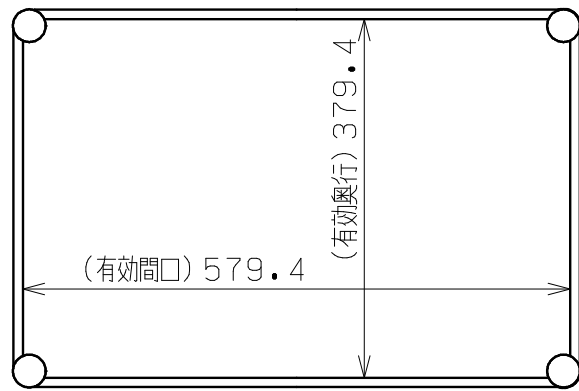

符号	日付	変更内容
△		
△		
△		

塗装色	品番
サカエグリーン	CSPA-608N
サカエホワイトアイボリー	CSPA-608NI

均等耐荷重: 200kg

3	アジャスター	4	ABS・ユニクロメッキ	M12XP1.75
2	棚板	3	SPCC-SD	t0.8
1	支柱	4	STKM	φ25.4Xt1.6

品番	部品名	1台分数量	材質	備考	
作成	H27.2.1	3角法	名 称	ニューCSパールワゴン 固定タイプ W600xD400xH770 CSPA-608N 外観図	
承認	設計	製図			尺度
		上田			1:8
株式会社 <b>サカエ</b>			図番	葉番	