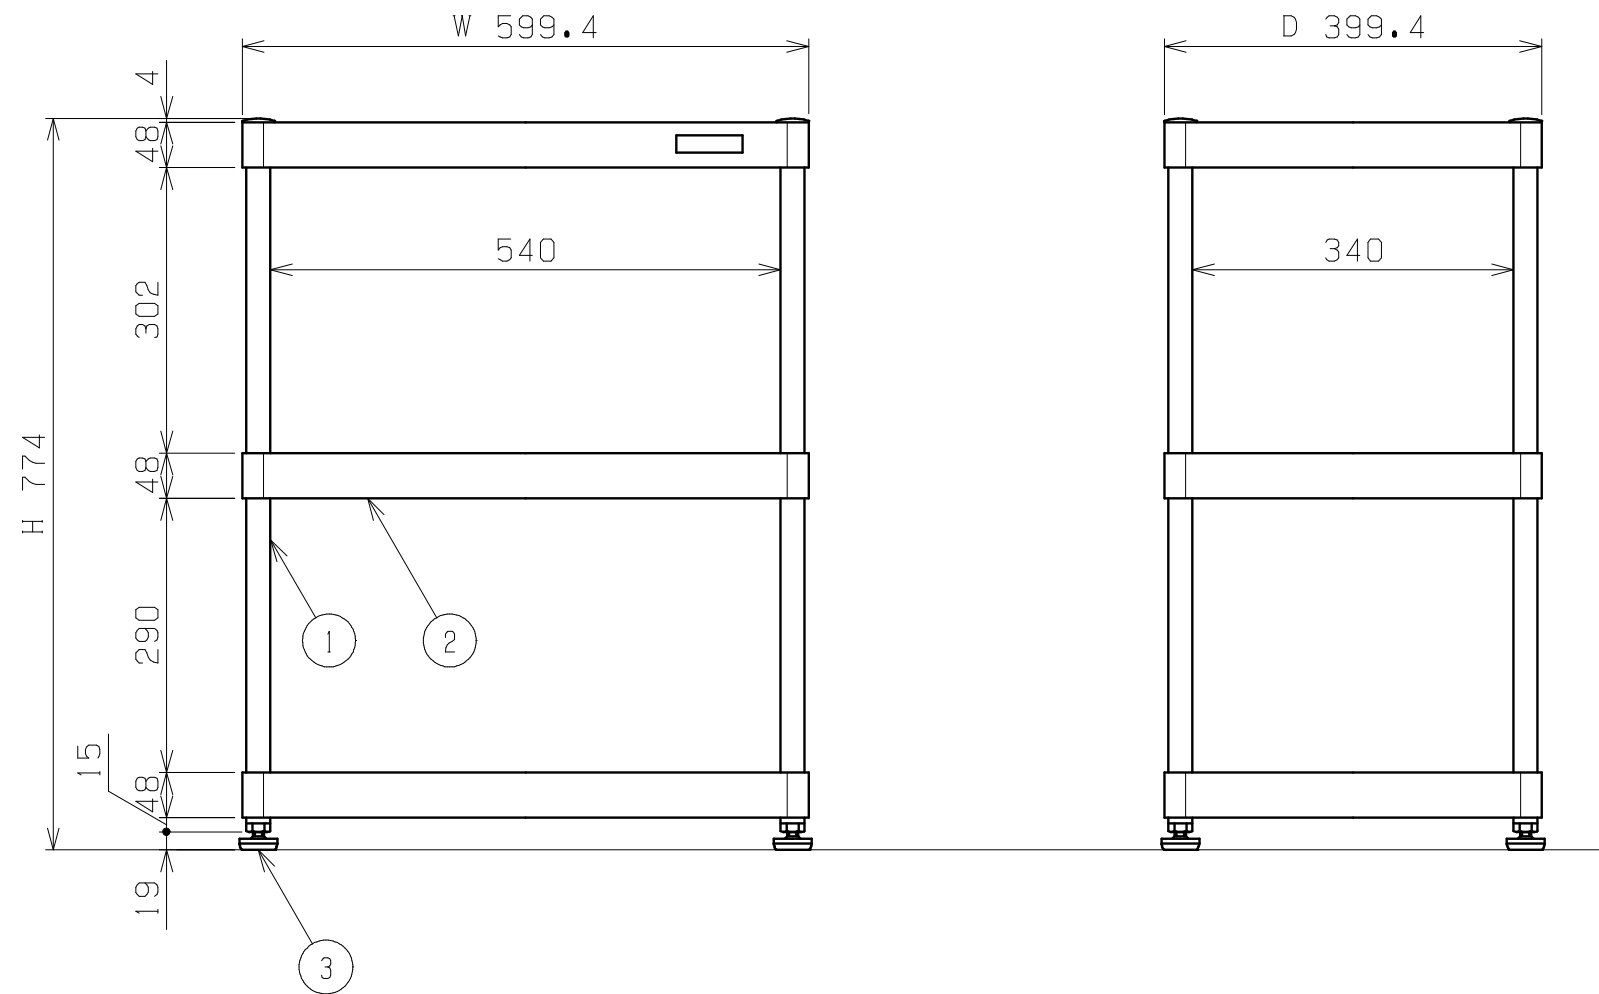

符号	日付	変更内容
△		
△		
△		

塗装色	品番
サカエグリーン	CSPA-608N
サカエホワイトアイボリー	CSPA-608NI

均等耐荷重: 200kg

3	アジャスター	4	ABS・ユニクロメッキ	M12XP1.75
2	棚板	3	SPCC-SD	t0.8
1	支柱	4	STKM	φ25.4Xt1.6

品番	部品名	1台分数量	材質	備考	
作成	H27.2.1	3角法	名 称	ニューCSパールワゴン 固定タイプ W600xD400xH770 CSPA-608N 外観図	
承認	設計	製図			尺度
		上田			1:8
株式会社 <b>サカエ</b>			図番	葉番	