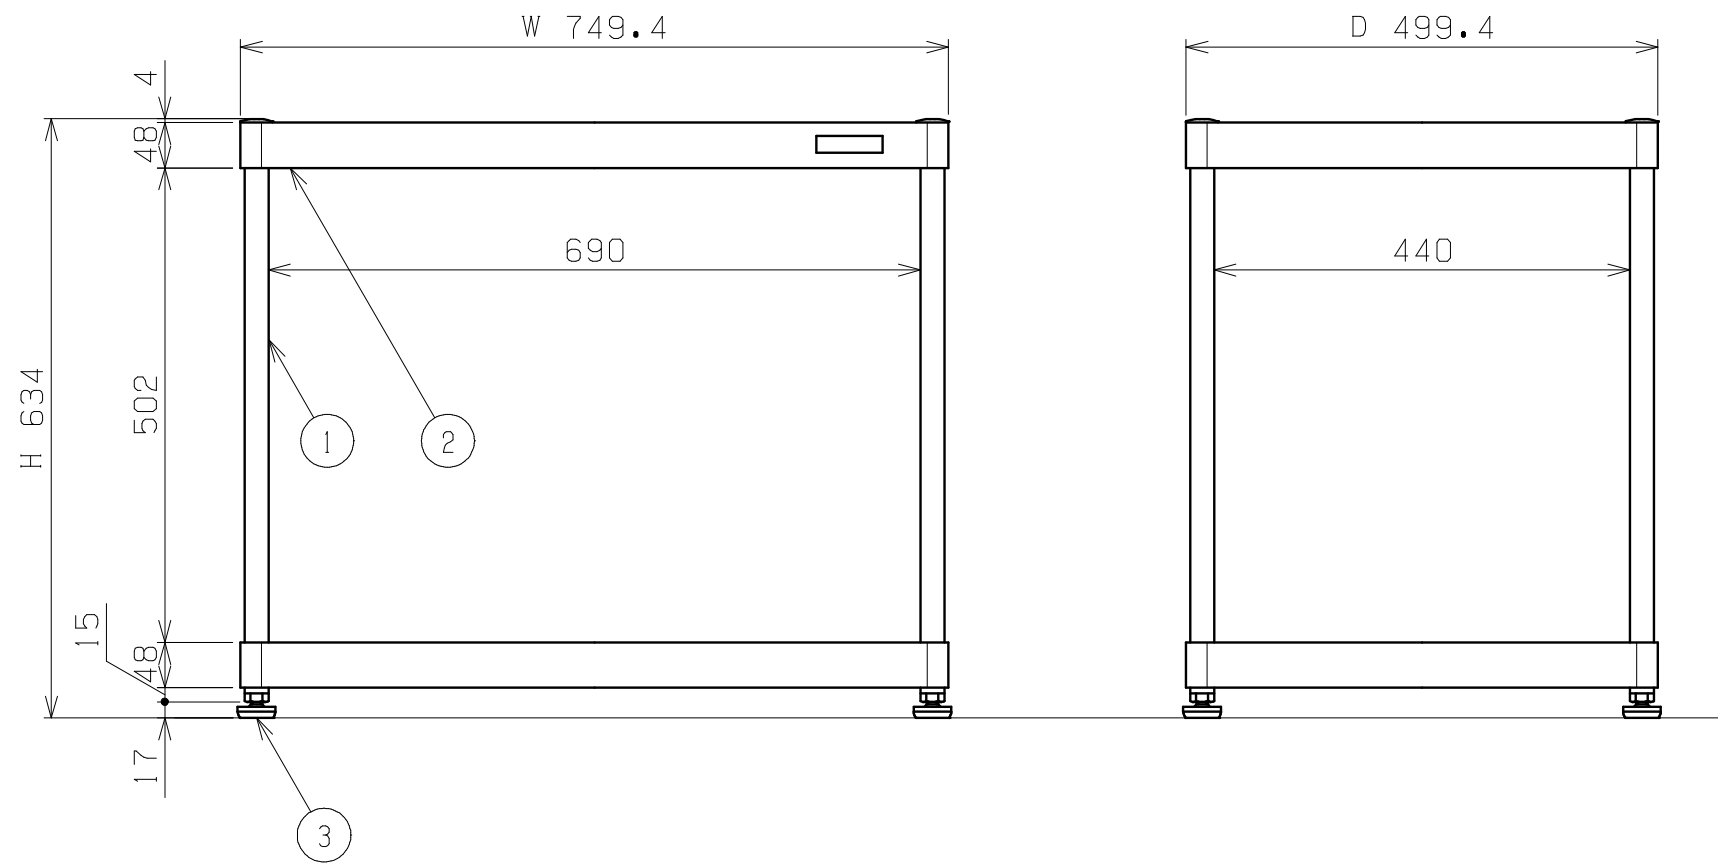

符号	日付	変更内容
△		
△		
△		

塗装色	品番
サカエグリーン	CSPA-757N
サカエホワイトアイボリー	CSPA-757NI

均等耐荷重: 150kg

3	アジャスター	4	ABS・ユニクロメッキ	M12XP1.75
2	棚板	2	SPCC-SD	t1.0
1	支柱	4	STKM	φ25.4Xt1.6

品番	部品名	1台分数量	材質	備考
作成	H27.2.1	3角法	名	ニューCSパールワゴン 固定タイプ W750xD500xH630 CSPA-757N 外観図
承認	設計	製図		
	上田	1:8		
図番			葉番	