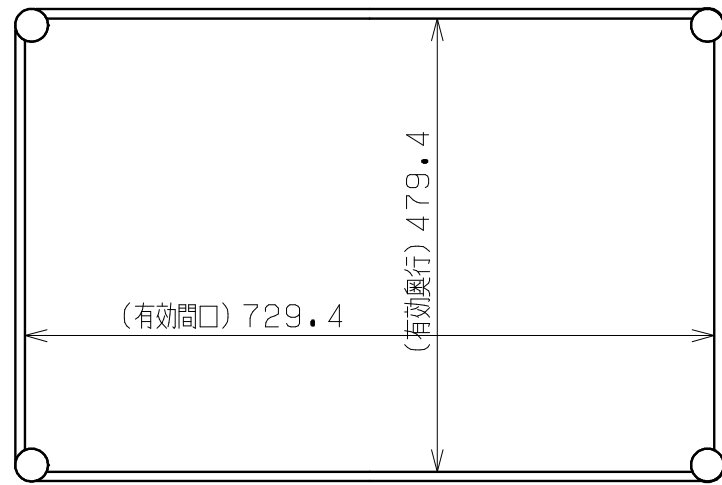

符号	日付	変更内容
△		
△		
△		

塗装色	品番
サカエグリーン	CSPA-757N
サカエホワイトアイボリー	CSPA-757NI

均等耐荷重: 150kg

3	アジャスター	4	ABS・ユニクロメッキ	M12XP1.75
2	棚板	2	SPCC-SD	t1.0
1	支柱	4	STKM	φ25.4Xt1.6

品番	部品名	1台分数量	材質	備考
作成	H27.2.1	3角法	名	ニューCSパールワゴン 固定タイプ W750xD500xH630 CSPA-757N 外観図
承認	設計	製図		
	上田	1:8		
図番			葉番	