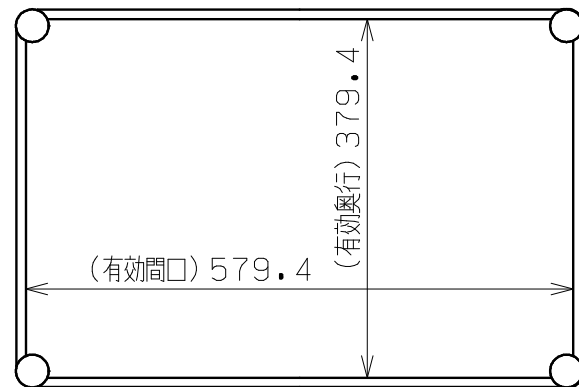

符号	日付	変更内容
△		
△		
△		

塗装色	品番
サカエグリーン	CSPA-607N
サカエホワイトアイボリー	CSPA-607NI

均等耐荷重: 150kg

3	アジャスター	4	ABS・ユニクロメッキ	M12XP1.75
2	棚板	2	SPCC-SD	t0.8
1	支柱	4	STKM	φ25.4Xt1.6

品番	部品名	1台分数量	材質	備考	
作成	H27.2.1	3角法	名	ニューCSパールワゴン 固定タイプ W600xD400xH630 CSPA-607N 外観図	
承認	設計	製図			尺 度
	上田	1:8			称
株式会社 サカエ			図番	葉番	