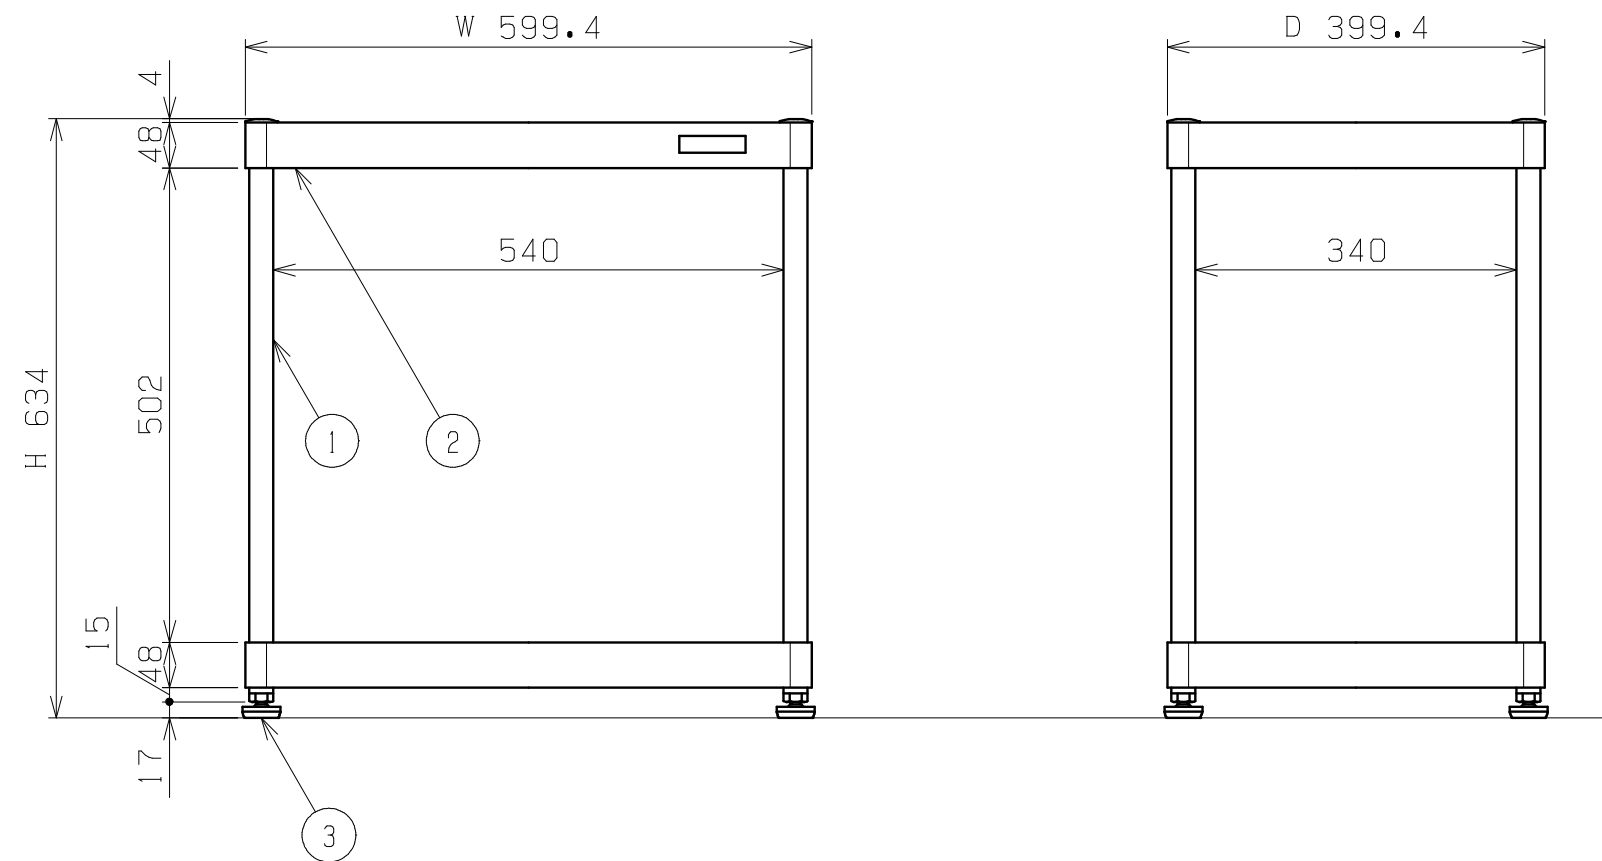

符号	日付	変更内容
△		
△		
△		

塗装色	品番
サカエグリーン	CSPA-607N
サカエホワイトアイボリー	CSPA-607NI

均等耐荷重: 150kg

3	アジャスター	4	ABS・ユニクロメッキ	M12XP1.75
2	棚板	2	SPCC-SD	t0.8
1	支柱	4	STKM	φ25.4Xt1.6

品番	部品名	1台分数量	材質	備考	
作成	H27.2.1	3角法	名	ニューCSパールワゴン 固定タイプ W600xD400xH630 CSPA-607N 外観図	
承認	設計	製図			尺 度
	上田	1:8			称
株式会社 サカエ			図番	葉番	