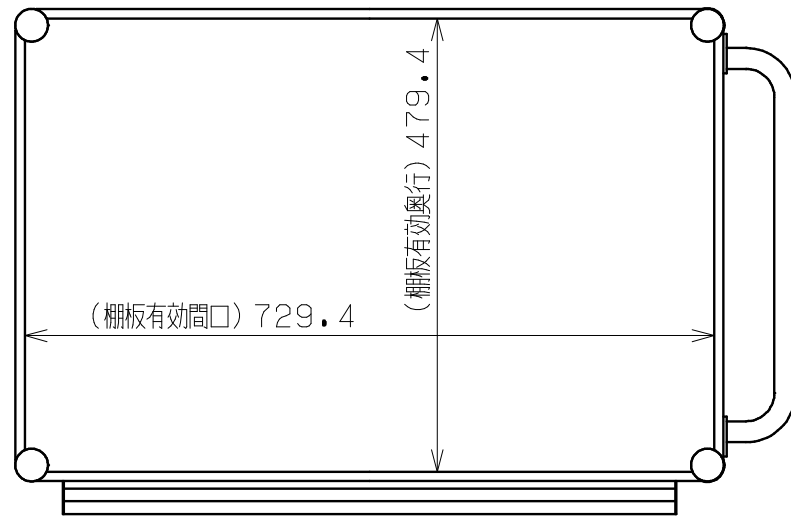

符号	日付	変更内容
△		
△		
△		

棚板は皿型・フラット型に変更可能
 棚板位置は50ミリピッチで調整可能
 直進安定金具取付可能 (JK-B)

塗装色	品番
サカエグリーン	CSPA-758B
サカエホワイトアイボリー	CSPA-758B1

均等耐荷重: 200kg

6	引出し (浅型)	1		
4	取手	1	STKM	φ25.4Xt1.2
3-2	自在キャスター (S付)	2	100φゴム車	
3-1	自在キャスター (S無)	2		
2	棚板	2	SPCC-SD	t1.0
1	支柱	4	STKM	φ25.4Xt1.6

品番	部品名	1台分数量	材質	備考
作成	H27.2.1	3角法	名	ニューCSパールワゴン 引出し付
承認	設計	製図		W750xD500xH880
		尺度		CSPA-758B
	上田	1:8	称	外觀図