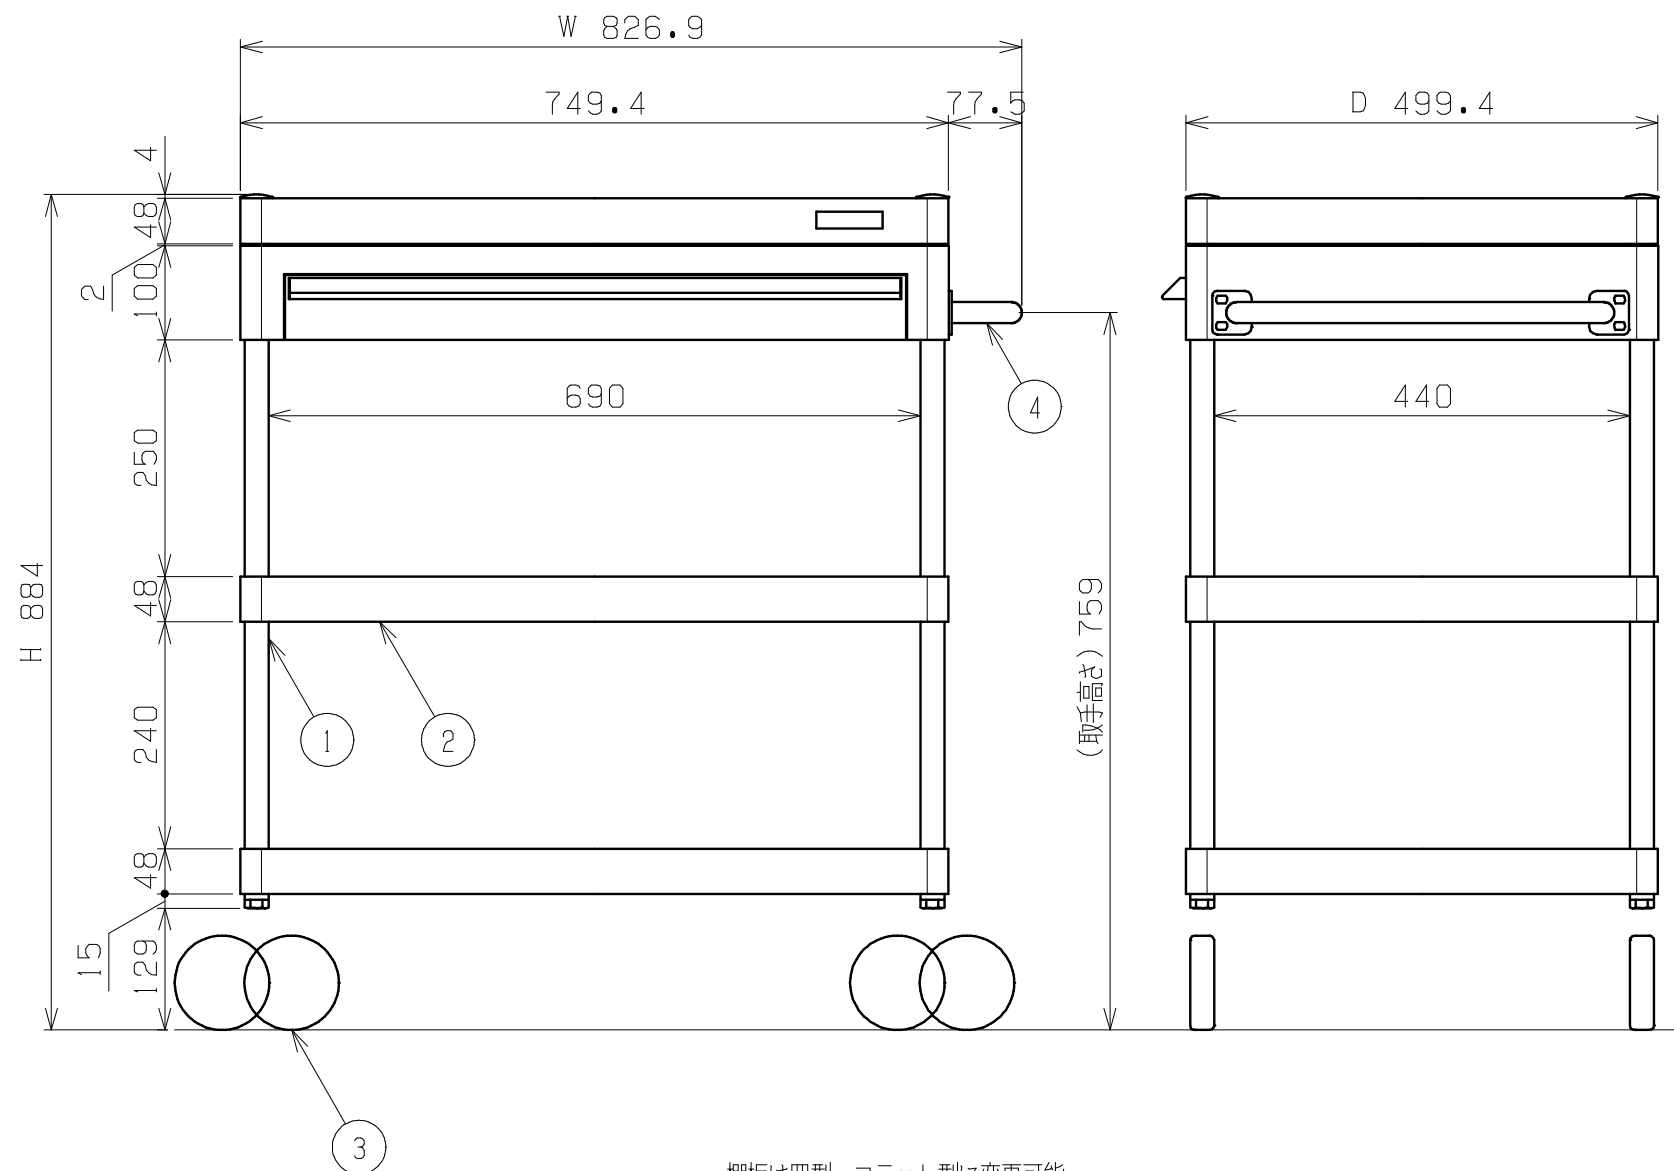

符号	日付	変更内容
△		
△		
△		

棚板は皿型・フラット型に変更可能
 棚板位置は50ミリピッチで調整可能
 直進安定金具取付可能 (JK-B)

塗装色	品番
サカエグリーン	CSPA-758B
サカエホワイトアイボリー	CSPA-758B1

均等耐荷重: 200kg

6	引出し (浅型)	1		
4	取手	1	STKM	φ25.4Xt1.2
3-2	自在キャスター (S付)	2	100φゴム車	
3-1	自在キャスター (S無)	2		
2	棚板	2	SPCC-SD	t1.0
1	支柱	4	STKM	φ25.4Xt1.6

品番	部品名	1台分数量	材質	備考
作成	H27.2.1	3角法	名	ニューCSパールワゴン 引出し付
承認	設計	製図		W750xD500xH880
		尺度		CSPA-758B
	上田	1:8	称	外觀図