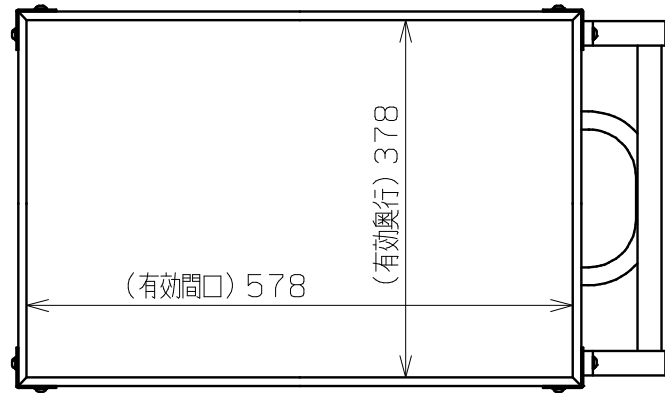

符号	日付	変更内容
△		
△		
△		

		品番
塗装色	キャスター車輪	自在2・固定2
サカエグリーン	100φ ゴム車	CSWA-607BR
	100φ ナイロンレタン車	CSWA-607BRNU
サカエホワイトアイボリー	100φ ゴム車	CSWA-607BRI
	100φ ナイロンレタン車	CSWA-607BRNU I

均等耐荷重：150kg

6	フットブレーキ	1		
5	取手	1	PA・ICSパイプ	
4-2	自在キャスター	2	※品番により異なる(上記参照)	
4-1	固定キャスター	2	※品番により異なる(上記参照)	
3	底棚	1	SPCC-SD	t1.0
2	棚板(天棚・中棚)	2	SPCC-SD	t1.0
1	支柱	4	SPHC-P	t2.0
品番	部品名	1台分数量	材質	備考
作成	H27.2.1	3角法	名 称	ニューCSスーパーワゴン フットブレーキ付
承認	設計	製図		W600×D400×H753
		尺度		CSWA-607BR
	上田	1:8		外観図
株式会社 サカエ			図番	葉番