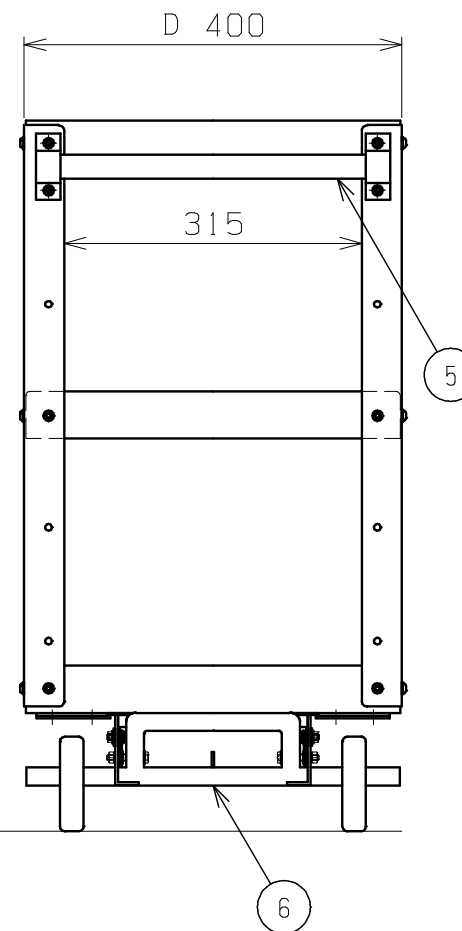

符号	日付	変更内容
△		
△		
△		

		品番
塗装色	キャスター車輪	自在2・固定2
サカエグリーン	100φ ゴム車	CSWA-607BR
	100φ ナイロンレタン車	CSWA-607BRNU
サカエホワイトアイボリー	100φ ゴム車	CSWA-607BRI
	100φ ナイロンレタン車	CSWA-607BRNU I

均等耐荷重：150kg

6	フットブレーキ	1		
5	取手	1	PA・ICSパイプ	
4-2	自在キャスター	2	※品番により異なる(上記参照)	
4-1	固定キャスター	2	※品番により異なる(上記参照)	
3	底棚	1	SPCC-SD	t1.0
2	棚板(天棚・中棚)	2	SPCC-SD	t1.0
1	支柱	4	SPHC-P	t2.0
品番	部品名	1台分数量	材質	備考
作成	H27.2.1	3角法	名 称	ニューCSスーパーワゴン フットブレーキ付
承認	設計	製図		W600×D400×H753
		尺度		CSWA-607BR
	上田	1:8		外観図
株式会社 サカエ			図番	葉番