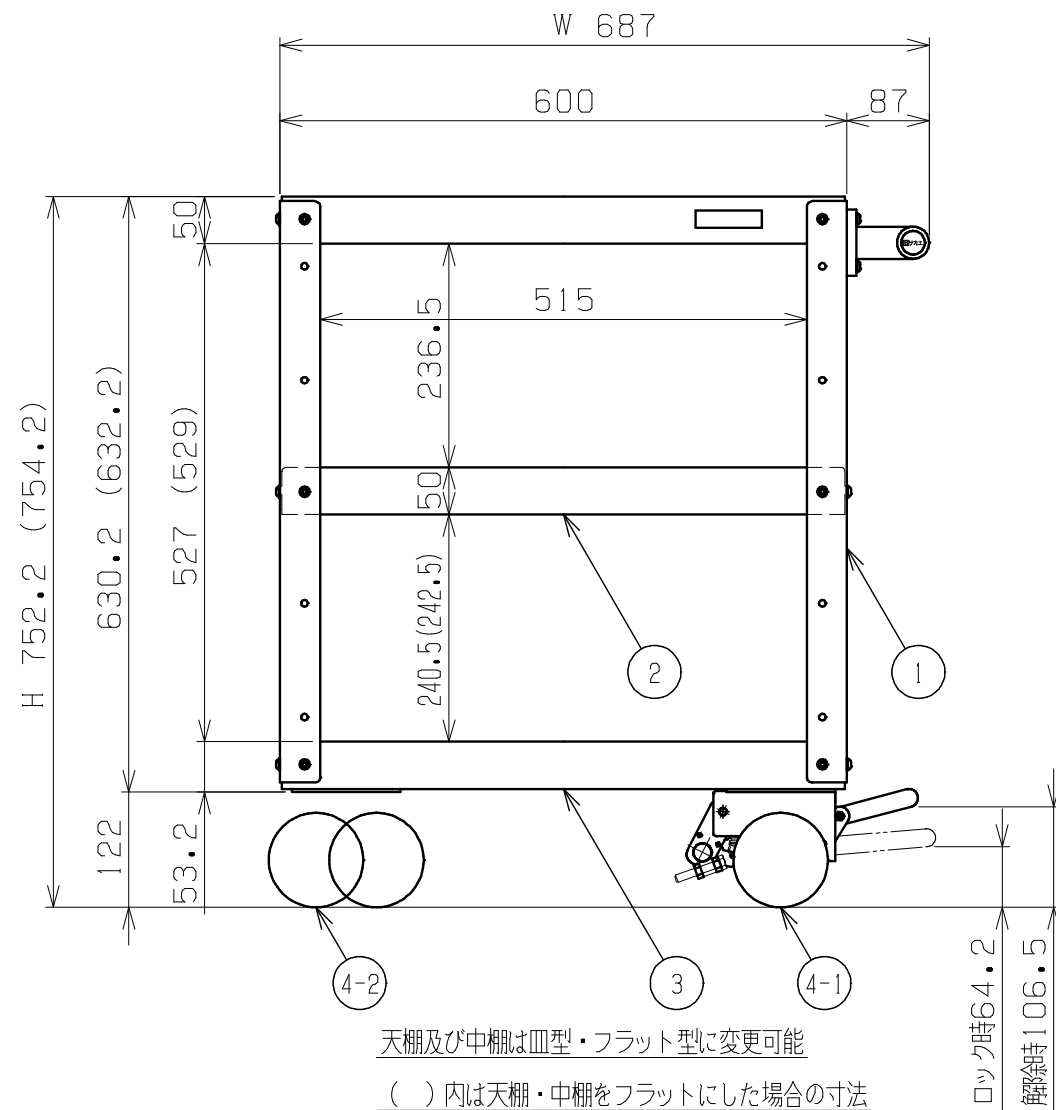

符号	日付	変更内容
△		
△		
△		

		品番
塗装色	キャスター車輪	自在2・固定2
サカエグリーン	100φ ゴム車	CSWA-607BR
	100φ ナイロンレタン車	CSWA-607BRNU
サカエホワイトアイボリー	100φ ゴム車	CSWA-607BRI
	100φ ナイロンレタン車	CSWA-607BRNU I

均等耐荷重：150kg

6	フットブレーキ	1		
5	取手	1	PA・ICSパイプ	
4-2	自在キャスター	2	※品番により異なる(上記参照)	
4-1	固定キャスター	2	※品番により異なる(上記参照)	
3	底棚	1	SPCC-SD	t1.0
2	棚板(天棚・中棚)	2	SPCC-SD	t1.0
1	支柱	4	SPHC-P	t2.0
品番	部品名	1台分数量	材質	備考
作成	H27.2.1	3角法	名 称	ニューCSスーパーワゴン フットブレーキ付
承認	設計	製図		W600×D400×H753
		尺度		CSWA-607BR
	上田	1:8		外観図
株式会社 サカエ			図番	葉番