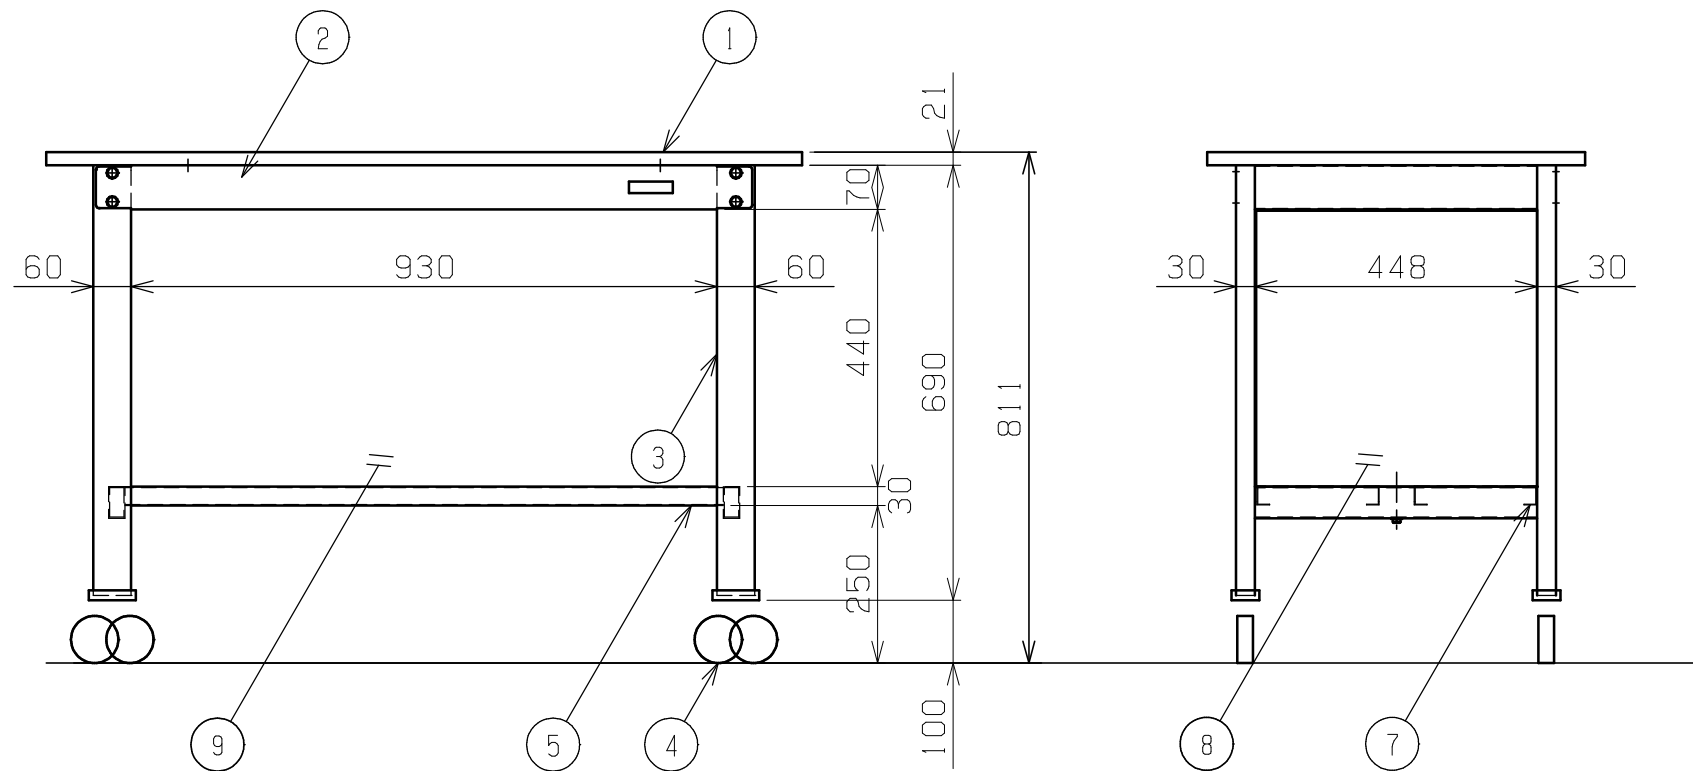

符号	日付	変更内容
△		
△		
△		

天板・塗装色と品番の関係

天板	塗装色	品番
グリーンサカエリューム天板	サカエグリーン	CPB-126
	サカエホワイトアイボリー	CPB-126I

均等耐荷重 150kg

9	背パネル	1	SPCC-SD	0.8t
8	側パネル	2	SPCC-SD	0.8t
7	中板	2	SPCC-SD	1.2t
5	カンヌキ	1	SPCC-SD	1.2t
4-2	自在キャスター(S付)	2	φ75 ゴム車	M12XP1.75
4-1	自在キャスター(S無)	2	φ75 ゴム車	M12XP1.75
3	脚フレーム	2		
2	天受フレーム	2	SPCC-SD	1.2t
1	天板	1	品番ニヨリ異なる(上記参照)	

品番	部品名	1台分数量	材質	備考	
作成	H24.10.17	3角法	名 称	軽量一人用作業台 軽量移動式 W1200×D600×H810 外観図	
承認	設計	製図			尺度
		上田			1:12
株式会社 サカエ				図番	
				葉番	