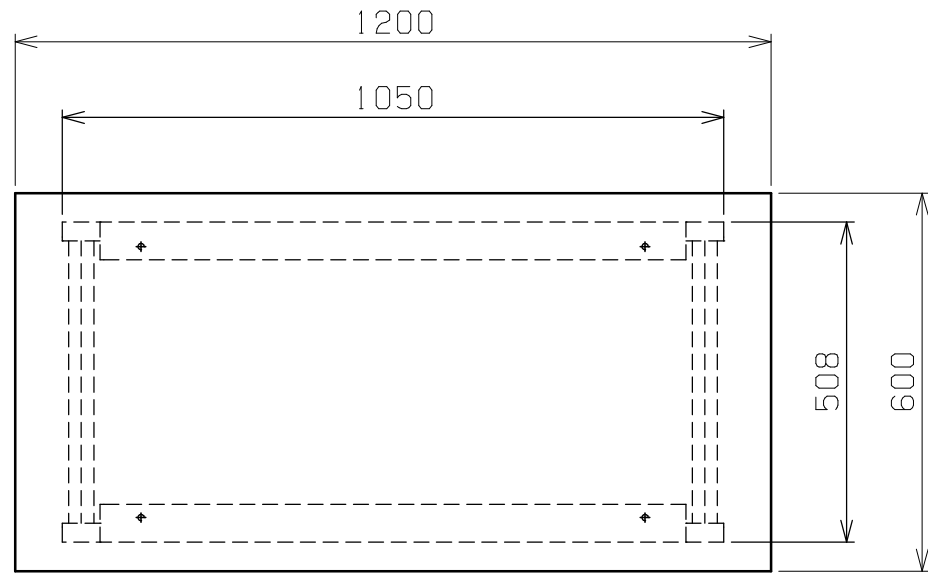

符号	日付	変更内容
△		
△		
△		

天板・塗装色と品番の関係

天板	塗装色	品番
グリーンサカエリューム天板	サカエグリーン	CPB-126
	サカエホワイトアイボリー	CPB-126I

均等耐荷重 150kg

9	背パネル	1	SPCC-SD	0.8t
8	側パネル	2	SPCC-SD	0.8t
7	中板	2	SPCC-SD	1.2t
5	カンヌキ	1	SPCC-SD	1.2t
4-2	自在キャスター(S付)	2	φ75 ゴム車	M12XP1.75
4-1	自在キャスター(S無)	2	φ75 ゴム車	M12XP1.75
3	脚フレーム	2		
2	天受フレーム	2	SPCC-SD	1.2t
1	天板	1	品番ニヨリ異なる(上記参照)	

品番	部品名	1台分数量	材質	備考	
作成	H24.10.17	3角法	名 称	軽量一人用作業台 軽量移動式 W1200×D600×H810 外観図	
承認	設計	製図			尺度
		上田			1:12
株式会社 サカエ				図番	
				葉番	