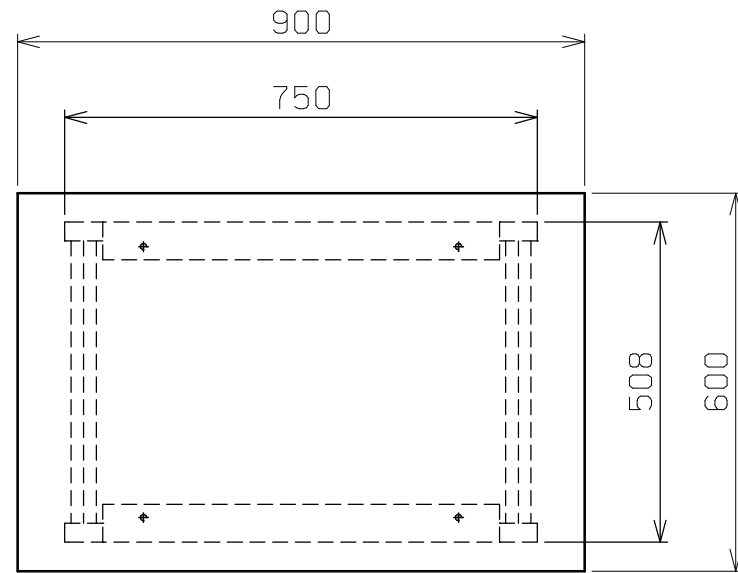

符号	日付	変更内容
△		
△		
△		

天板・塗装色と品番の関係

天板	塗装色	品番
グリーンサカエリューム天板	サカエグリーン	CPB-096T
	サカエホワイトアイボリー	CPB-096T I

均等耐荷重 150kg

9	背パネル	1	SPCC-SD	0.8t
8	側パネル	2	SPCC-SD	0.8t
7	中板	2	SPCC-SD	1.2t
6	中棚	1	SPCC-SD	0.8t
5	カンヌキ	1	SPCC-SD	1.2t
4-2	自在キャスター(S付)	2	φ75 ゴム車	M12XP1.75
4-1	自在キャスター(S無)	2	φ75 ゴム車	M12XP1.75
3	脚フレーム	2		
2	天受フレーム	2	SPCC-SD	1.2t
1	天板	1	品番ニヨリ異なる(上記参照)	

品番	部品名	1台分数量	材質	備考
作成	H24.10.17	3角法	名	軽量一人作業台
承認	設計	製図		軽量移動式
		尺度		W900×D600×H810
	上田	1:12	称	外觀図
株式会社 <b>サカエ</b>			図番	葉番

※中棚は30ミリピッチで調整可能