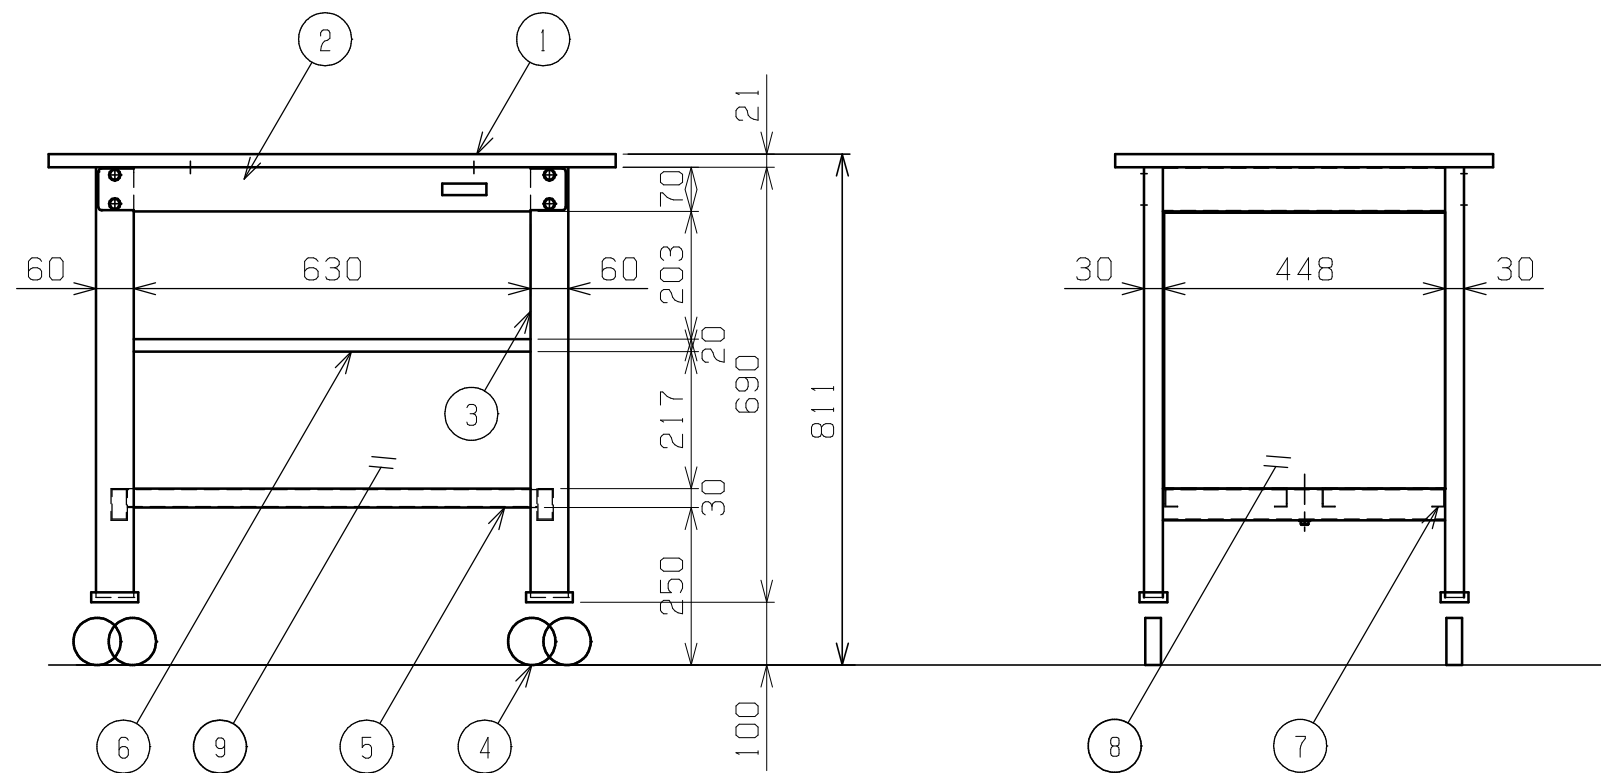

符号	日付	変更内容
△		
△		
△		

天板・塗装色と品番の関係

天板	塗装色	品番
グリーンサカエリューム天板	サカエグリーン	CPB-096T
	サカエホワイトアイボリー	CPB-096T I

均等耐荷重 150kg

9	背パネル	1	SPCC-SD	0.8t
8	側パネル	2	SPCC-SD	0.8t
7	中板	2	SPCC-SD	1.2t
6	中棚	1	SPCC-SD	0.8t
5	カンヌキ	1	SPCC-SD	1.2t
4-2	自在キャスター(S付)	2	φ75 ゴム車	M12XP1.75
4-1	自在キャスター(S無)	2	φ75 ゴム車	M12XP1.75
3	脚フレーム	2		
2	天受フレーム	2	SPCC-SD	1.2t
1	天板	1	品番ニヨリ異なる(上記参照)	

品番	部品名	1台分数量	材質	備考
作成	H24.10.17	3角法	名	軽量一人作業台
承認	設計	製図		軽量移動式
		尺度		W900×D600×H810
	上田	1:12	称	外觀図
株式会社 <b>サカエ</b>			図番	葉番

※中棚は30ミリピッチで調整可能