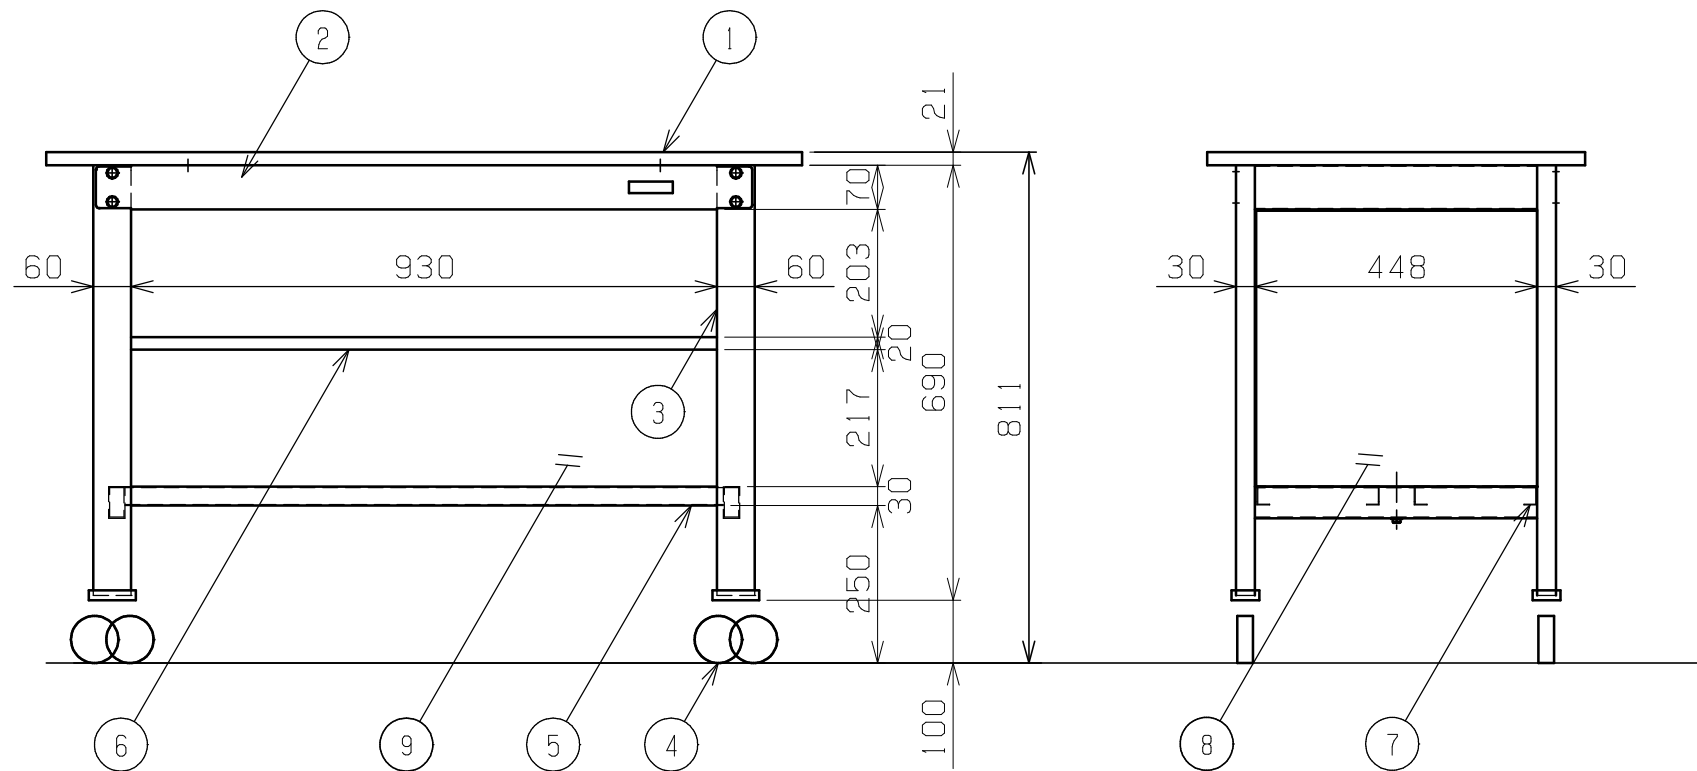

符号	日付	変更内容
△		
△		
△		

天板・塗装色と品番の関係

天板	塗装色	品番
グリーンサカエリューム天板	サカエグリーン	CPB-126T
	サカエホワイトアイボリー	CPB-126TI

均等耐荷重 150kg

9	背パネル	1	SPCC-SD	0.8t
8	側パネル	2	SPCC-SD	0.8t
7	中板	2	SPCC-SD	1.2t
6	中棚	1	SPCC-SD	0.8t
5	カンヌキ	1	SPCC-SD	1.2t
4-2	自在キャスター(S付)	2	φ75 ゴム車	M12XP1.75
4-1	自在キャスター(S無)	2	φ75 ゴム車	M12XP1.75
3	脚フレーム	2		
2	天受フレーム	2	SPCC-SD	1.2t
1	天板	1	品番ニヨリ異なる(上記参照)	

品番	部品名	1台分数量	材質	備考
作成	H24.10.17	3角法	名	軽量一人用作業台
承認	設計	製図		軽量移動式
		尺度		W1200×D600×H810
	上田	1:12	称	外觀図
株式会社 サカエ			図番	葉番

※中棚は30ミリピッチで調整可能