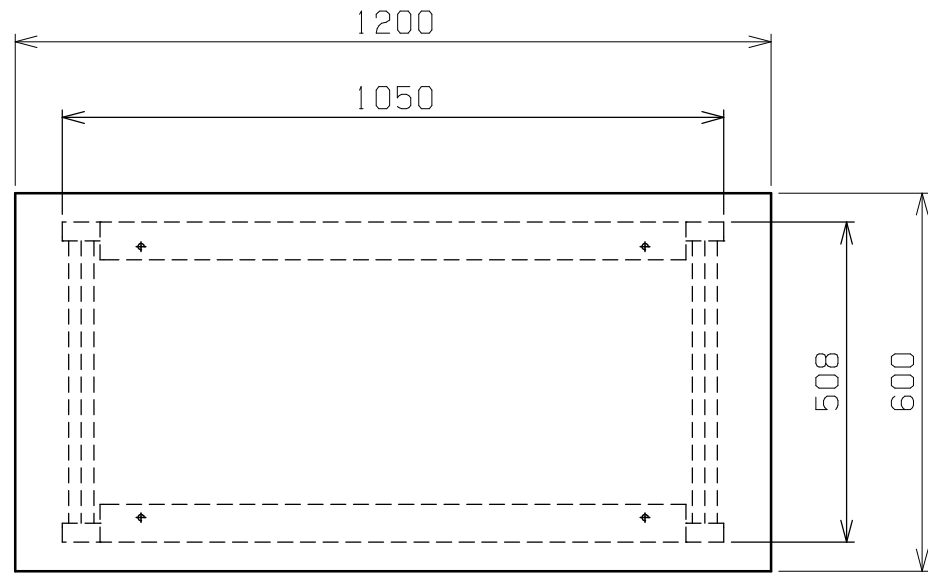

符号	日付	変更内容
△		
△		
△		

天板・塗装色と品番の関係

天板	塗装色	品番
グリーンサカエリューム天板	サカエグリーン	CPB-126T
	サカエホワイトアイボリー	CPB-126TI

均等耐荷重 150kg

9	背パネル	1	SPCC-SD	0.8t
8	側パネル	2	SPCC-SD	0.8t
7	中板	2	SPCC-SD	1.2t
6	中棚	1	SPCC-SD	0.8t
5	カンヌキ	1	SPCC-SD	1.2t
4-2	自在キャスター(S付)	2	φ75 ゴム車	M12XP1.75
4-1	自在キャスター(S無)	2	φ75 ゴム車	M12XP1.75
3	脚フレーム	2		
2	天受フレーム	2	SPCC-SD	1.2t
1	天板	1	品番ニヨリ異なる(上記参照)	

品番	部品名	1台分数量	材質	備考
作成	H24.10.17	3角法	名	軽量一人用作業台
承認	設計	製図		軽量移動式
		尺度		W1200×D600×H810
	上田	1:12	称	外觀図
株式会社 サカエ			図番	葉番

※中棚は30ミリピッチで調整可能