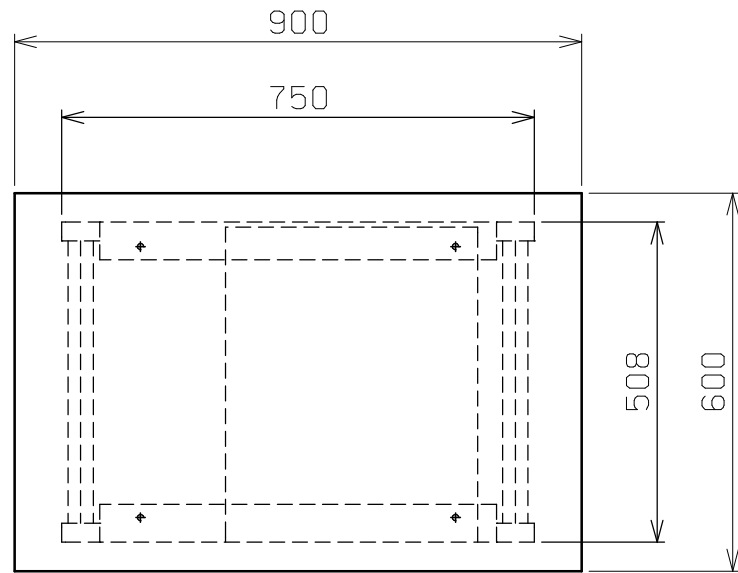

符号	日付	変更内容
△		
△		
△		

天板・塗装色と品番の関係

天板	塗装色	品番
グリーンサカエリユーム天板	サカエグリーン	CPB-096A
	サカエホワイトアイボリー	CPB-096A I

均等耐荷重 150kg

9	背パネル	1	SPCC-SD	0.8t
8	側パネル	2	SPCC-SD	0.8t
7	中板	2	SPCC-SD	1.2t
6	キャビネット	1	規格品	NKL-S10(I)A
5	カンヌキ	1	SPCC-SD	1.2t
4-2	自在キャスター(S付)	2	φ75 ゴム車	M12XP1.75
4-1	自在キャスター(S無)	2	φ75 ゴム車	M12XP1.75
3	脚フレーム	2		
2	天受フレーム	2	SPCC-SD	1.2t
1	天板	1	品番ニヨリ異なる(上記参照)	

品番	部品名	1台分数量	材質	備考
作成	H24.10.17	3角法	名	軽量一人用作業台
承認	設計	製図		軽量移動式
		尺度		W900×D600×H810
	上田	1:12	称	外観図
株式会社 サカエ			図番	葉番