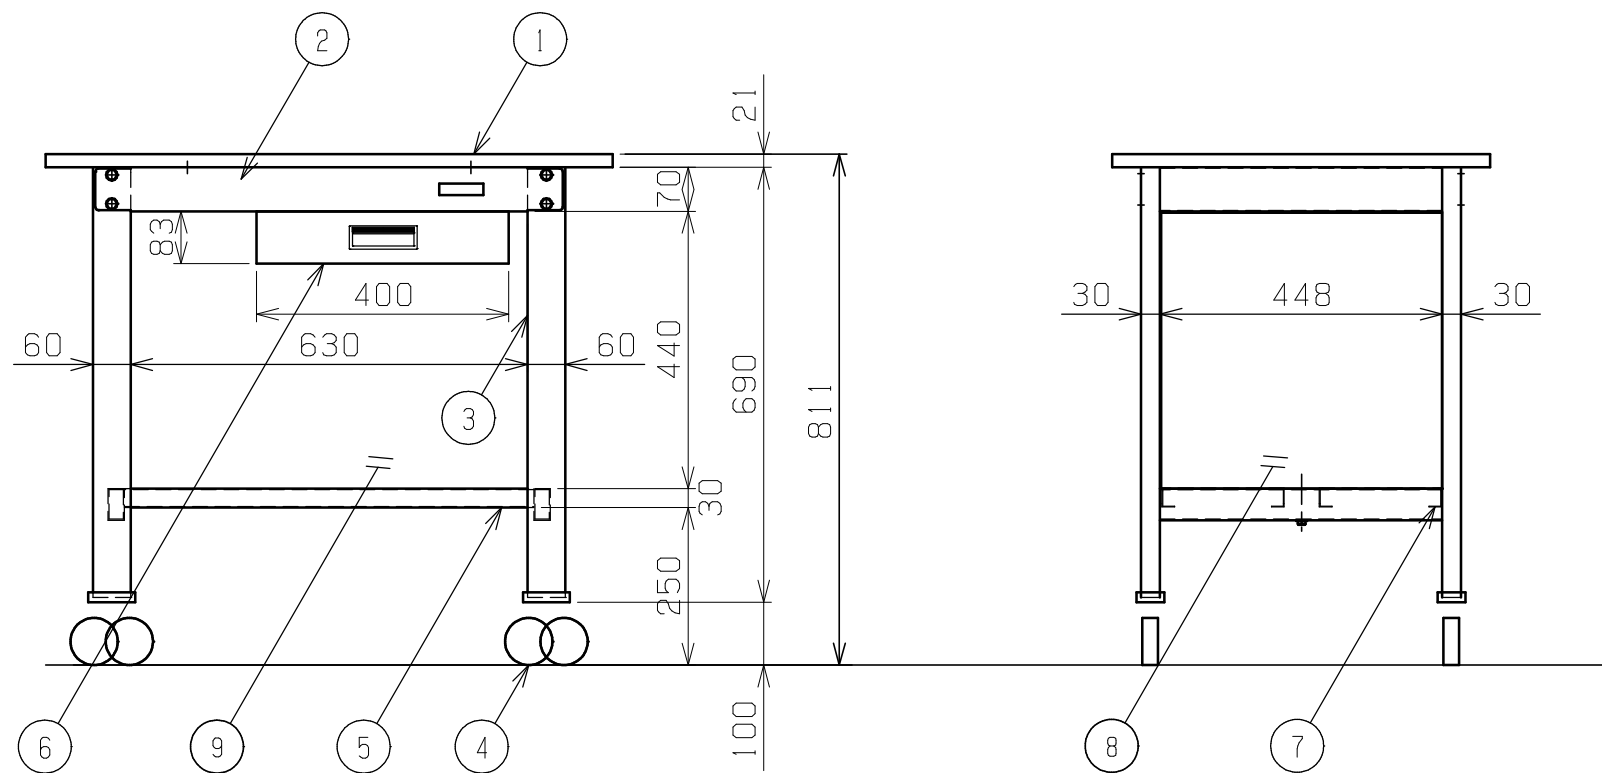

符号	日付	変更内容
△		
△		
△		

天板・塗装色と品番の関係

天板	塗装色	品番
グリーンサカエリユーム天板	サカエグリーン	CPB-096A
	サカエホワイトアイボリー	CPB-096A I

均等耐荷重 150kg

9	背パネル	1	SPCC-SD	0.8t
8	側パネル	2	SPCC-SD	0.8t
7	中板	2	SPCC-SD	1.2t
6	キャビネット	1	規格品	NKL-S10(I)A
5	カンヌキ	1	SPCC-SD	1.2t
4-2	自在キャスター(S付)	2	φ75 ゴム車	M12XP1.75
4-1	自在キャスター(S無)	2	φ75 ゴム車	M12XP1.75
3	脚フレーム	2		
2	天受フレーム	2	SPCC-SD	1.2t
1	天板	1	品番ニヨリ異なる(上記参照)	

品番	部品名	1台分数量	材質	備考
作成	H24.10.17	3角法	名	軽量一人用作業台
承認	設計	製図		軽量移動式
		尺度		W900×D600×H810
	上田	1:12	称	外観図
株式会社 サカエ			図番	葉番