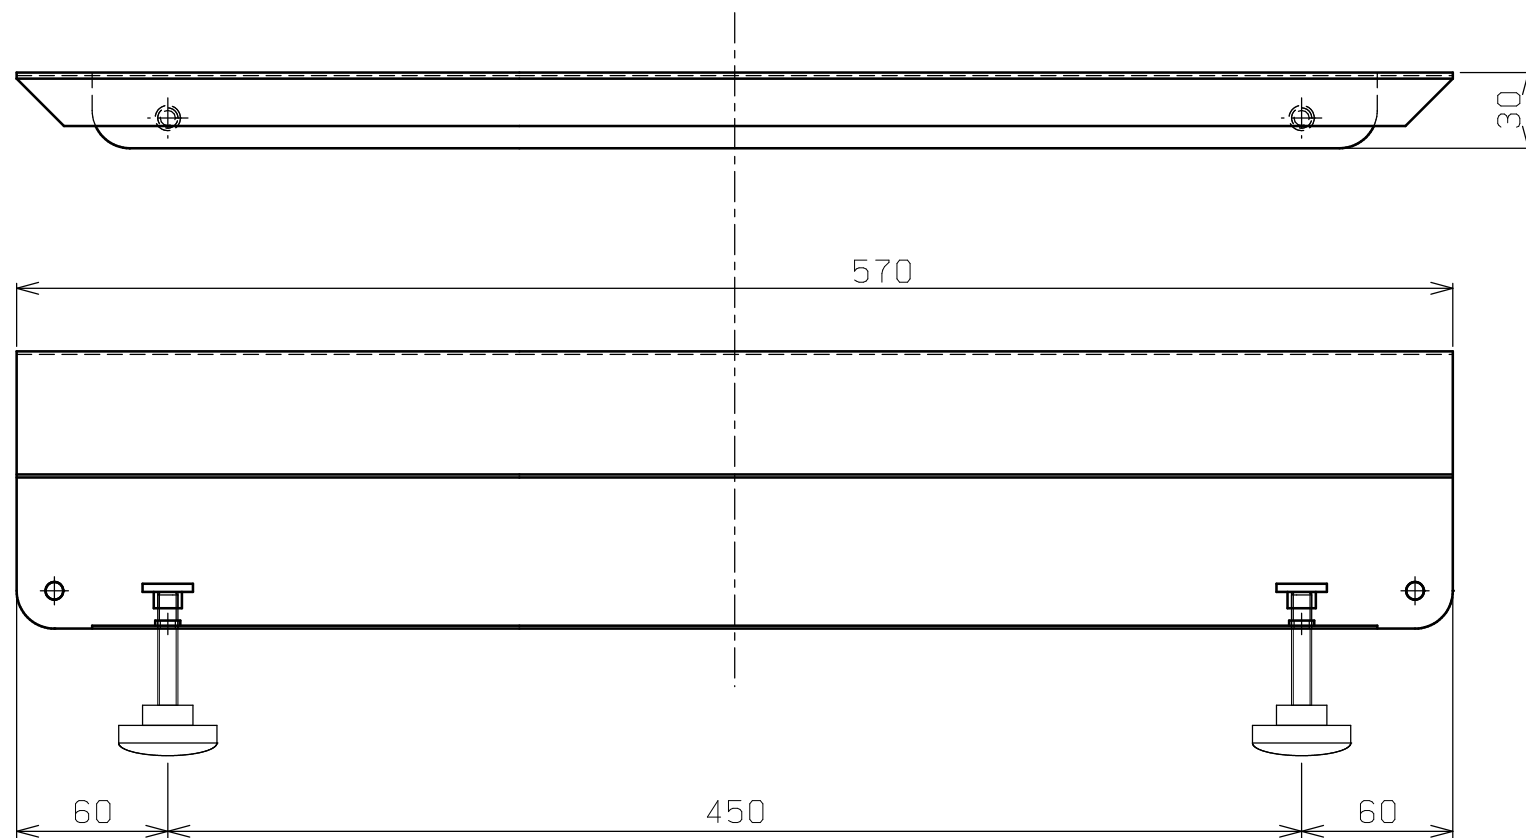

符号	日付	変更内容
△		
△		
△		

塗装色	品番
サカエグリーン	KK-600DK
サカエホワイトアイボリー	KK-600DK I

取付例 (S=1:12)

天板取付詳細 (S=1:2)

3	押え金具	2x2	ユニクロメッキ		
2	ノブボルト	2x2		M8X45L	
1	コボレ止め	2	SPCC-SD	t1.2	
品番	部品名	1台分数量	材質	備考	
作成	R 6 . 2 . 5	3角法	名	作業台用オプションコボレ止め	
承認	設計	製図		尺度	H50xD600
				1:12	
				1:3	
			1:2	外観図	
			横山		
			図番	葉番	

図番

葉番