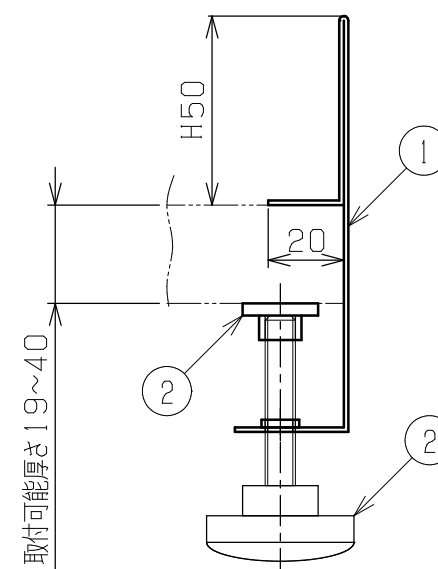

符号	日付	変更内容
△		
△		
△		

塗装色	品番
サカエグリーン	KK-600DK
サカエホワイトアイボリー	KK-600DK I

取付例 (S=1:12)

天板取付詳細 (S=1:2)

3	押え金具	2x2	ユニクロメッキ		
2	ノブボルト	2x2		M8X45L	
1	コボレ止め	2	SPCC-SD	t1.2	
品番	部品名	1台分数量	材質	備考	
作成	R 6 . 2 . 5	3角法	名	作業台用オプションコボレ止め	
承認	設計	製図		尺度	H50xD600
				1:12	
				1:3	
			1:2	外観図	
			横山		
			図番	葉番	

図番

葉番