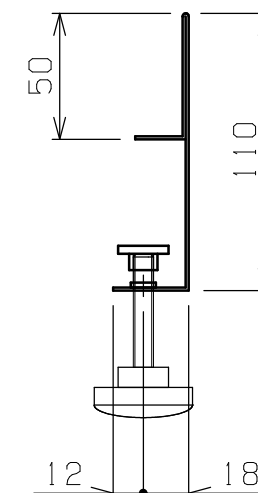

符号	日付	変更内容
△		
△		
△		

塗装色	品番
サカエグリーン	KK-600DK
サカエホワイトアイボリー	KK-600DK I

取付例 (S=1:12)

天板取付詳細 (S=1:2)

3	押え金具	2x2	ユニクロメッキ		
2	ノブボルト	2x2		M8X45L	
1	コボレ止め	2	SPCC-SD	t1.2	
品番	部品名	1台分数量	材質	備考	
作成	R 6 . 2 . 5	3角法	名	作業台用オプションコボレ止め	
承認	設計	製図		尺度	H50xD600
				1:12	
				1:3	
			1:2	外観図	
			横山		
			図番	葉番	

図番

葉番