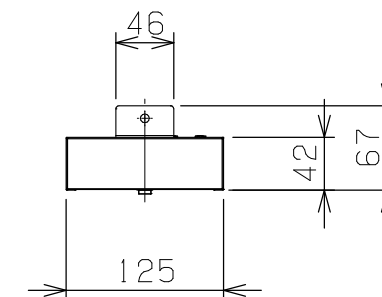

符号	日付	変更内容
△		
△		
△		

消費電力 19W  
 コード長さ 3M  
 電源電圧 100V  
 色温度 5000K  
 塗装色：白色粉体塗装

矢視A-A (S=1:2)

2	LEDライト	2		
1	本体	1	SPCC	
品番	部品名	1台分数量	材質	備考
作成	R3.8.2	3角法	名 称	LEDワークライト
承認	設計	製図		MSL-15
		尺度		W1454×D125×H42
		三宅	1:2 1:6	外観図
株式会社 <b>サカイ</b>			図番	葉番