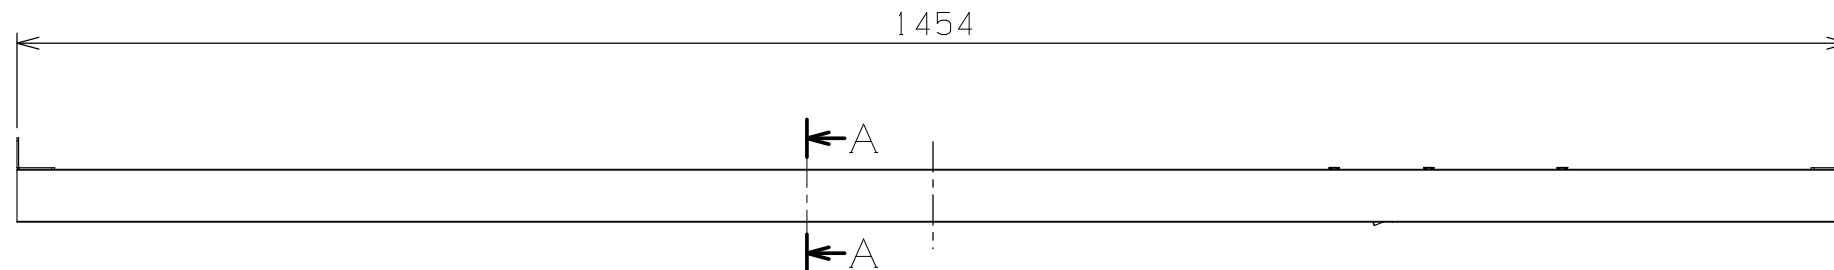

符号	日付	変更内容
△		
△		
△		

消費電力 19W  
 コード長さ 3M  
 電源電圧 100V  
 色温度 5000K  
 塗装色：白色粉体塗装

矢視A-A (S=1:2)

2	LEDライト	2		
1	本体	1	SPCC	
品番	部品名	1台分数量	材質	備考
作成	R3.8.2	3角法	名 称	LEDワークライト
承認	設計	製図		MSL-15
		尺度		W1454×D125×H42
		三宅	1:2 1:6	外観図
株式会社 <b>サカイ</b>			図番	葉番