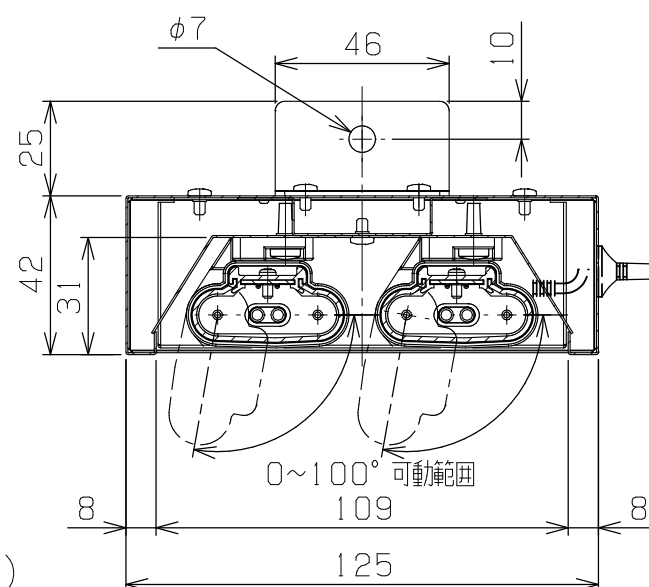

符号	日付	変更内容
△		
△		
△		

消費電力 19W  
 コード長さ 3M  
 電源電圧 100V  
 色温度 5000K  
 塗装色：白色粉体塗装

矢視A-A (S=1:2)

2	LEDライト	2		
1	本体	1	SPCC	
品番	部品名	1台分数量	材質	備考
作成	R3.8.2	3角法	名 称	LEDワークライト
承認	設計	製図		MSL-15
		尺度		W1454×D125×H42
		三宅	1:2 1:6	外観図
株式会社 <b>サカイ</b>			図番	葉番