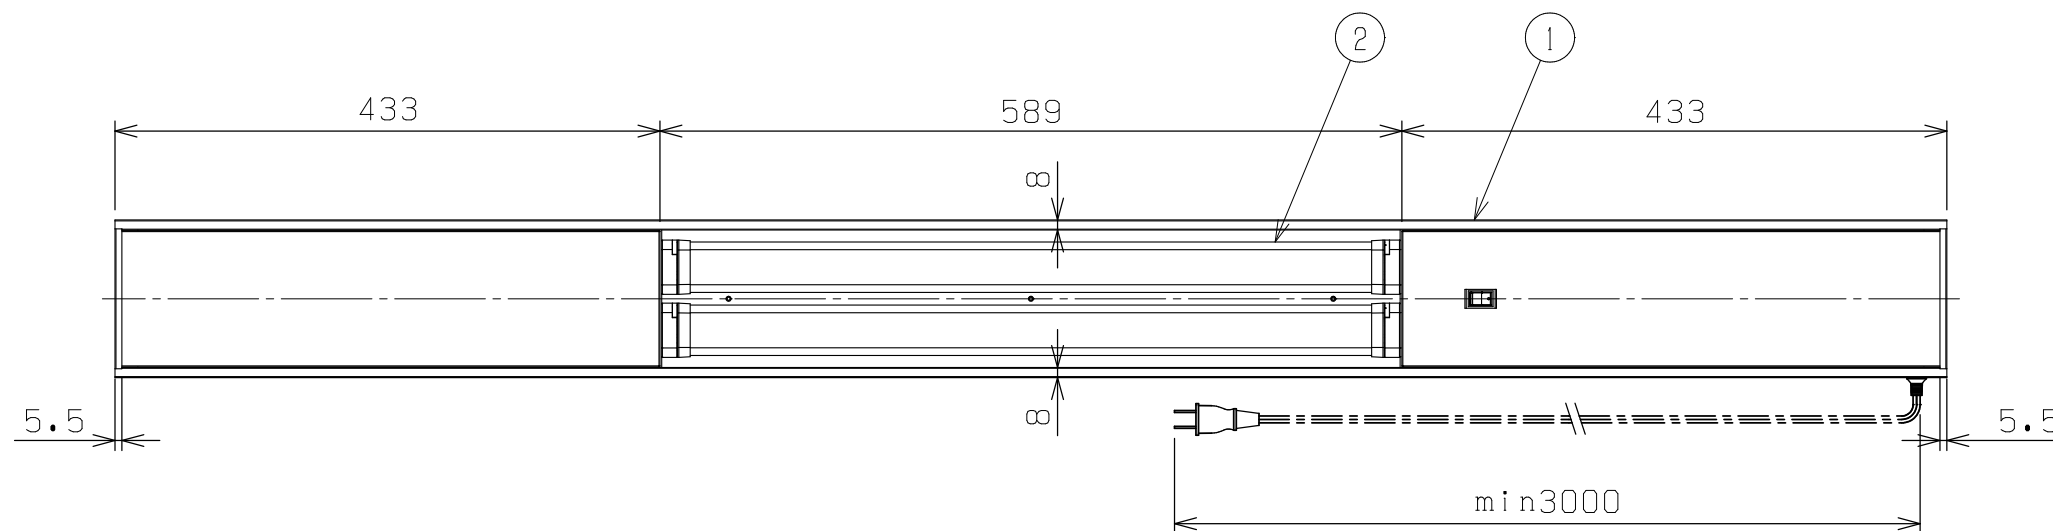

符号	日付	変更内容
△		
△		
△		

消費電力 19W  
 コード長さ 3M  
 電源電圧 100V  
 色温度 5000K  
 塗装色：白色粉体塗装

矢視A-A (S=1:2)

2	LEDライト	2		
1	本体	1	SPCC	
品番	部品名	1台分数量	材質	備考
作成	R3.8.2	3角法	名 称	LEDワークライト
承認	設計	製図		MSL-15
		尺度		W1454×D125×H42
		三宅	1:2 1:6	外観図
株式会社 <b>サカイ</b>			図番	葉番