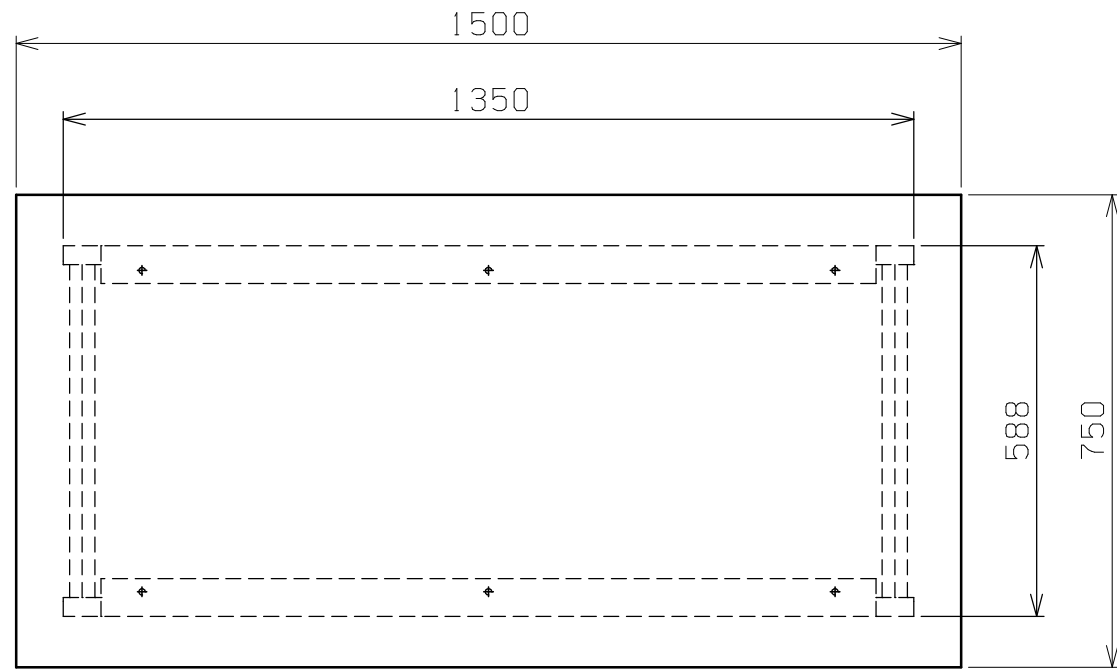

符号	日付	変更内容
△		
△		
△		

天板・塗装色と品番の関係

天板	塗装色	品番
グリーンサカエリウム天板	サカエグリーン	KK-157Q6F

均等耐荷重 350kg (本体固定時)  
250kg (ペダル昇降時・本体移動時)

5	ペダル昇降台車	1	規格品	KTW-157Q6DPS
4	アジャスター	4	ABS・ユニクロメッキ	M12XP1.75
3	脚フレーム	2		
2	天受フレーム	2	SPCC-SD	1.2t
1	天板	1	品番ニヨリ異なる(上記参照)	

品番	部品名	1台分数量	材質	備考
作成	H24.10.1	3角法	名 称	軽量作業台 KKタイプ ペダル昇降移動式 6輪車 W1500×D750×H740 外観図
承認	設計	製図		
		上田		
図番			葉番	