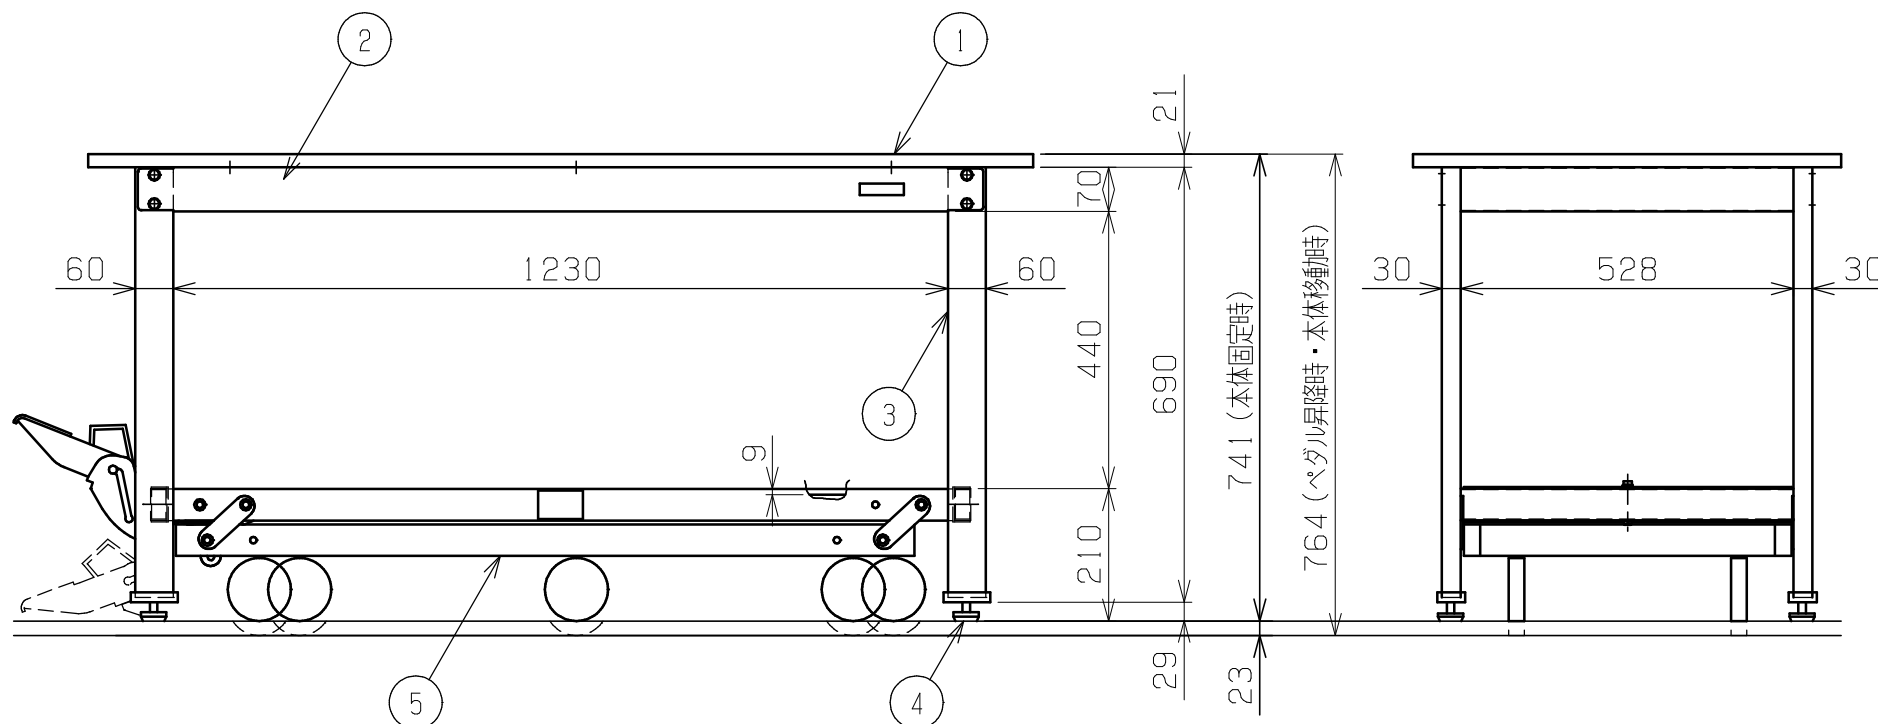

符号	日付	変更内容
△		
△		
△		

天板・塗装色と品番の関係

天板	塗装色	品番
グリーンサカエリウム天板	サカエグリーン	KK-157Q6F

均等耐荷重 350kg (本体固定時)  
250kg (ペダル昇降時・本体移動時)

5	ペダル昇降台車	1	規格品	KTW-157Q6DPS
4	アジャスター	4	ABS・ユニクロメッキ	M12XP1.75
3	脚フレーム	2		
2	天受フレーム	2	SPCC-SD	1.2t
1	天板	1	品番ニヨリ異なる(上記参照)	

品番	部品名	1台分数量	材質	備考
作成	H24.10.1	3角法	名 称	軽量作業台 KKタイプ ペダル昇降移動式 6輪車 W1500×D750×H740 外観図
承認	設計	製図		
		上田		
図番			葉番	