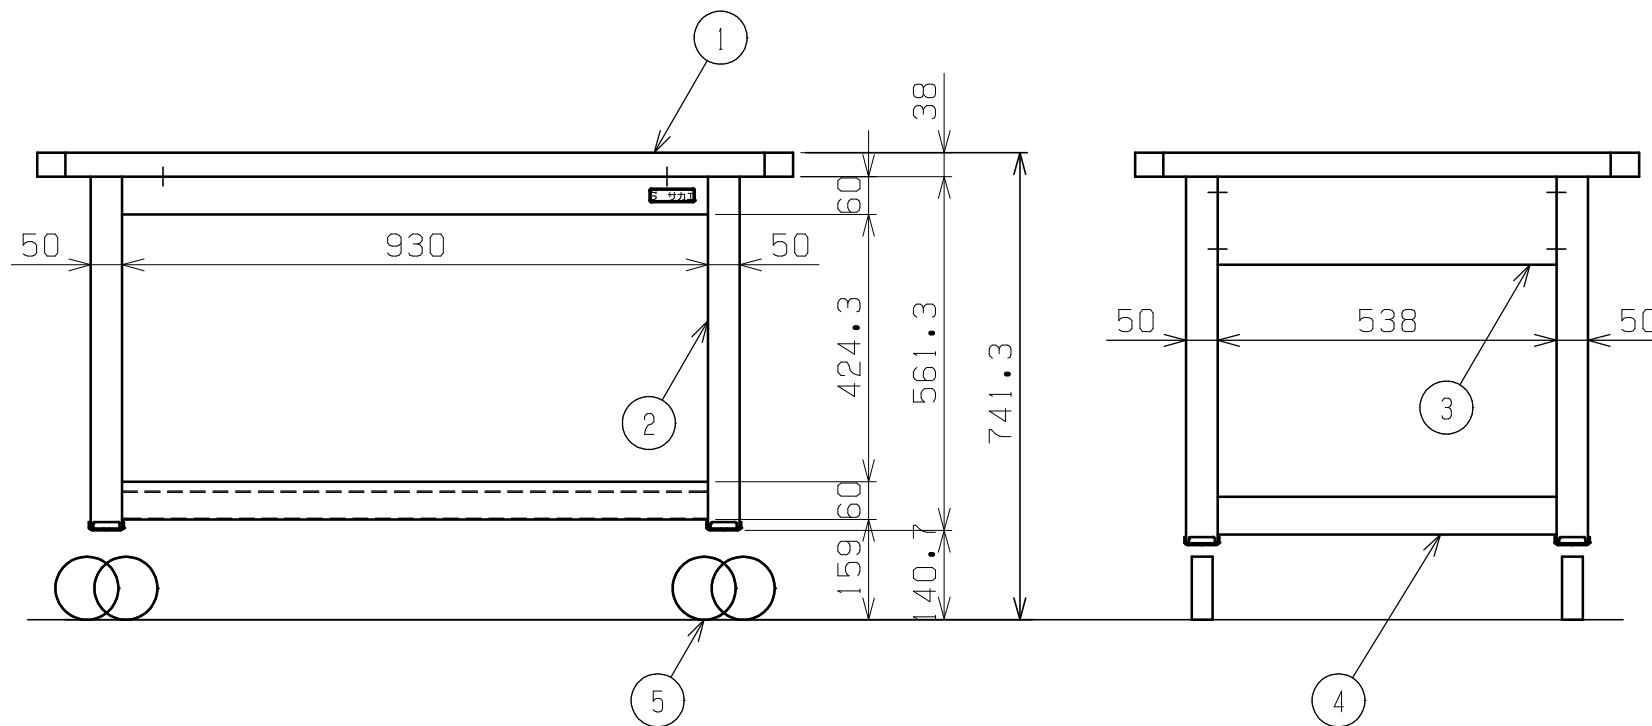

符号	日付	変更内容
△		
△		
△		

天板・塗装色と品番の関係

天板	塗装色	品番
グリーンサカエリユーム天板	サカエグリーン	KWBF-128
スチール天板		KWBS-128
合板天板		KWBG-128

均等耐荷重 350kg

5	自在キャスター(S付)	4	φ100 ゴム車	M16XP2.0
4	ラチス	2	SPHC-P	2.3t
3	側面パネル	2	SPHC-P	1.6t
2	脚フレーム	2		
1	天板	1	品番ニヨリ異なる(上記参照)	

品番	部品名	1台分数量	材質	備考	
作成	H24.9.20	3角法	名 称	重量作業台 移動式 KWBタイプ W1200×D800×H740 外観図	
承認	設計	製図			尺度
		上田			1:12
株式会社 サカエ				図番	
				葉番	