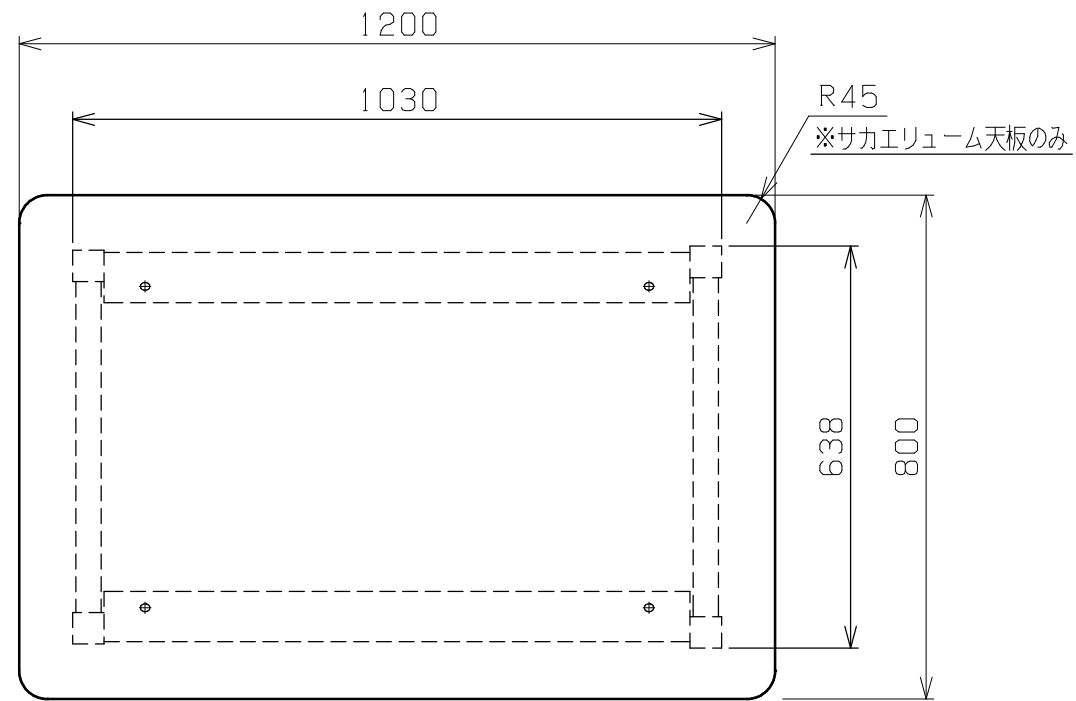

符号	日付	変更内容
△		
△		
△		

天板・塗装色と品番の関係

天板	塗装色	品番
グリーンサカエリユーム天板	サカエグリーン	KWBF-128
スチール天板		KWBS-128
合板天板		KWBG-128

均等耐荷重 350kg

5	自在キャスター(S付)	4	φ100 ゴム車	M16XP2.0
4	ラチス	2	SPHC-P	2.3t
3	側面パネル	2	SPHC-P	1.6t
2	脚フレーム	2		
1	天板	1	品番ニヨリ異なる(上記参照)	

品番	部品名	1台分数量	材質	備考	
作成	H24.9.20	3角法	名 称	重量作業台 移動式 KWBタイプ W1200×D800×H740 外観図	
承認	設計	製図			尺度
		上田			1:12
株式会社 サカエ				図番	
				葉番	