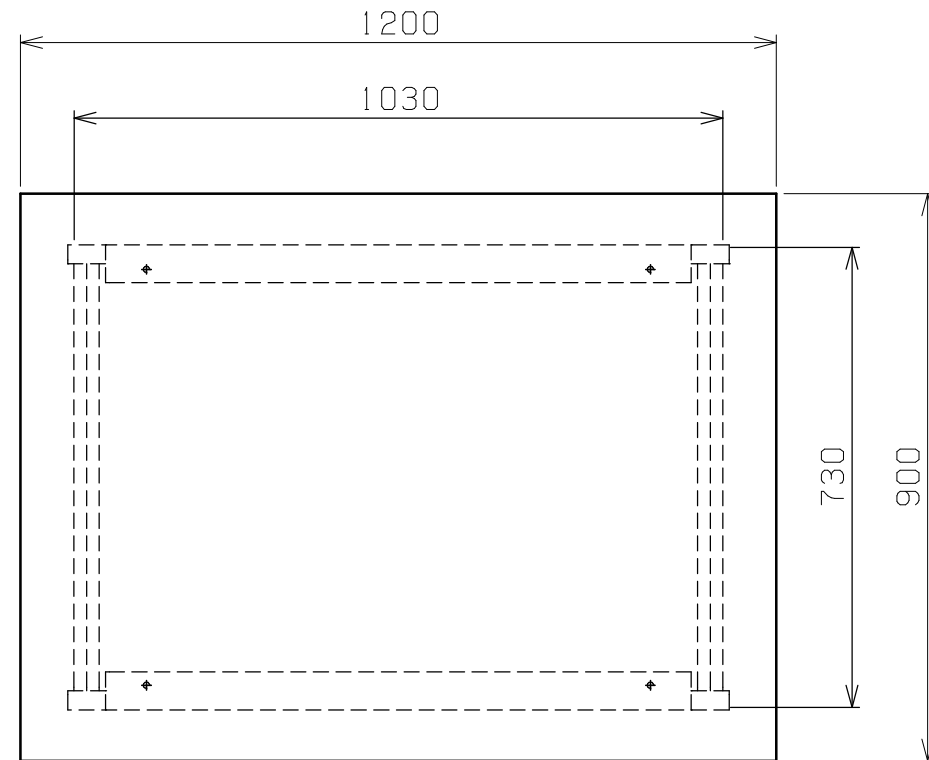

符号	日付	変更内容
△		
△		
△		

天板・塗装色と品番の関係

天板	塗装色	品番
グリーンサカエリウム天板	サカエグリーン	TKK8-129F
ホワイトサカエリウム天板	サカエホワイトアイボリー	TKK8-129F IV

均等耐荷重 200kg

5	カンヌキ	1	SPCC-SD	1.2t
4	アジャスター	4	ABS・ユニクロメッキ	M12XP1.75
3	脚フレーム	2		スライド機構付
2	天受フレーム	2	SPCC-SD	1.2t
1	天板	1	品番ニヨリ異なる(上記参照)	

品番	部品名	1台分数量	材質	備考
作成	H24.9.18	3角法	名	軽量高さ調整作業台 TKK8タイプ W1200×D900×H800~1000 外観図
承認	設計	製図		
		上田		
			図番	葉番