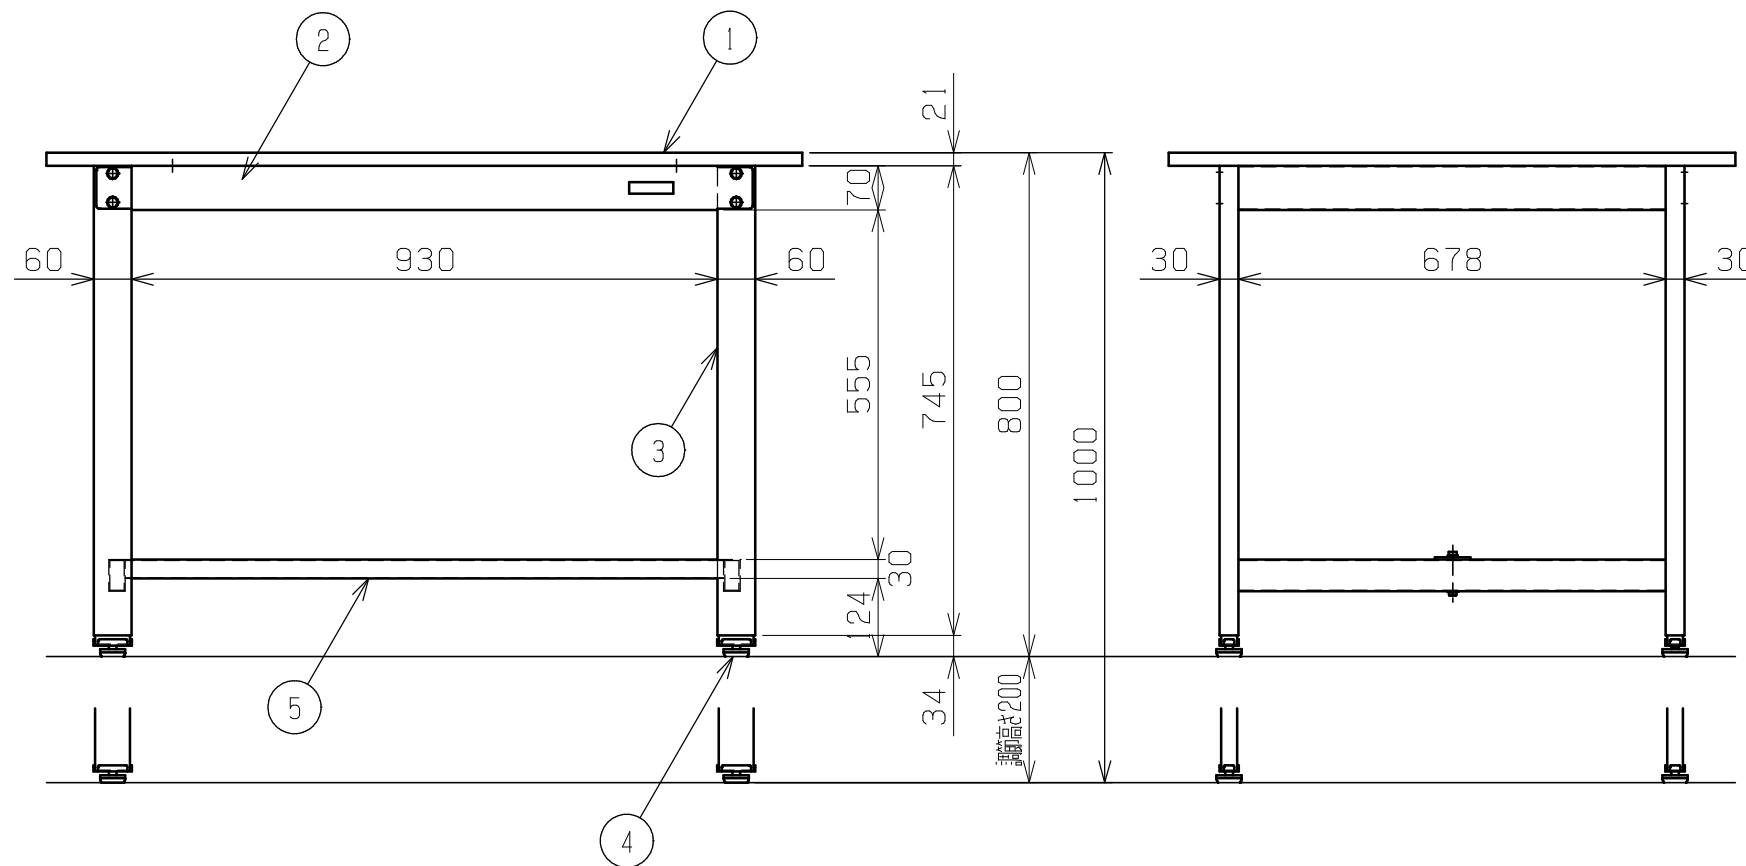

符号	日付	変更内容
△		
△		
△		

天板・塗装色と品番の関係

天板	塗装色	品番
グリーンサカエリウム天板	サカエグリーン	TKK8-129F
ホワイトサカエリウム天板	サカエホワイトアイボリー	TKK8-129F IV

均等耐荷重 200kg

5	カンヌキ	1	SPCC-SD	1.2t
4	アジャスター	4	ABS・ユニクロメッキ	M12XP1.75
3	脚フレーム	2		スライド機構付
2	天受フレーム	2	SPCC-SD	1.2t
1	天板	1	品番ニヨリ異なる(上記参照)	

品番	部品名	1台分数量	材質	備考
作成	H24.9.18	3角法	名	軽量高さ調整作業台 TKK8タイプ W1200×D900×H800~1000 外観図
承認	設計	製図		
		上田		
			図番	葉番