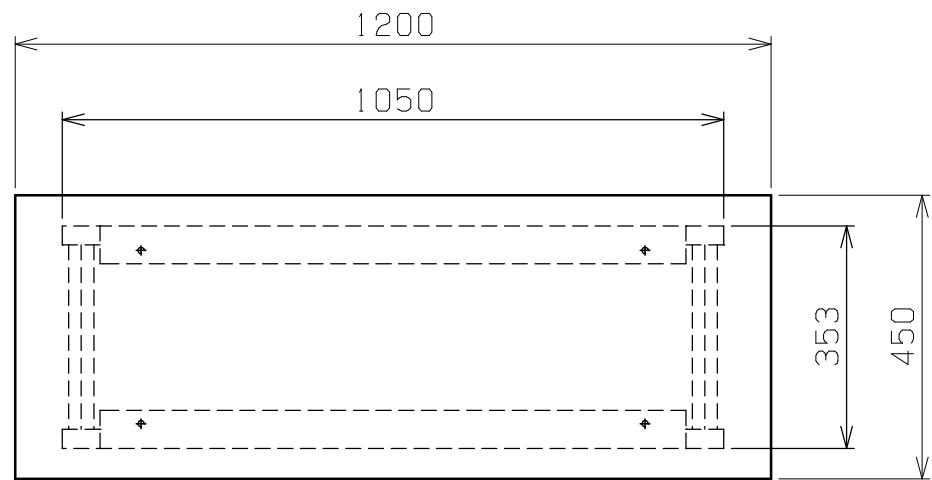

符号	日付	変更内容
△		
△		
△		

天板・塗装色と品番の関係

天板	塗装色	品番
グリーンサカエリウム天板	サカエグリーン	KK-47FN
アイボリーポリエステル天板	サカエホワイトアイボリー	KK-47NI

均等耐荷重 350kg

5	カンヌキ	1	SPCC-SD	1.2t
4	アジャスター	4	ABS・ユニクロメッキ	M12XP1.75
3	脚フレーム	2		
2	天受フレーム	2	SPCC-SD	1.2t
1	天板	1	品番ニヨリ異なる(上記参照)	

品番	部品名	1台分数量	材質	備考
作成	H24.9.13	3角法	名	軽量作業台
承認	設計	製図		KKタイプ
		上田		W1200×D450×H740
		1:12	称	外観図
			図番	葉番