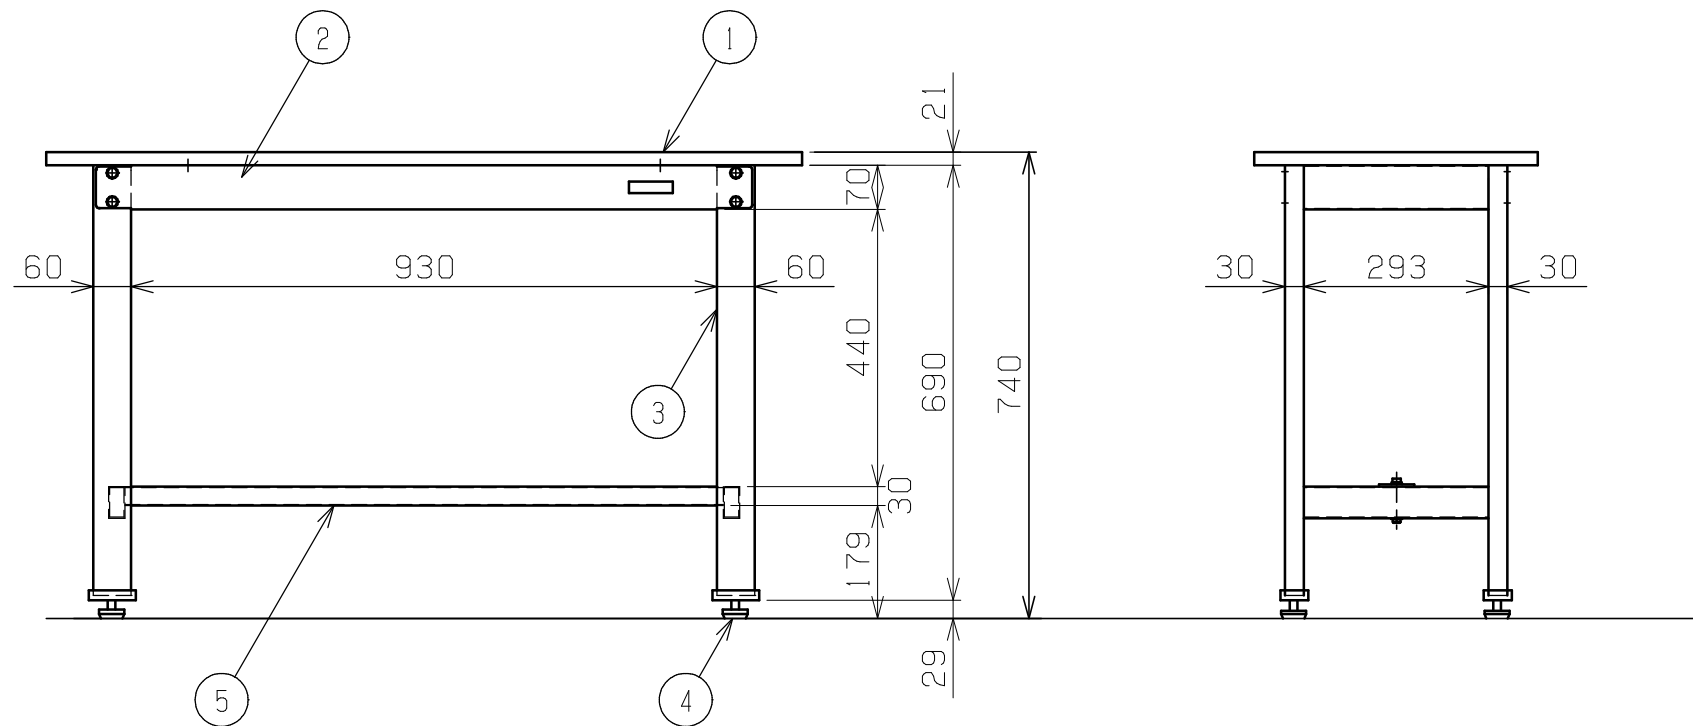

符号	日付	変更内容
△		
△		
△		

天板・塗装色と品番の関係

天板	塗装色	品番
グリーンサカエリウム天板	サカエグリーン	KK-47FN
アイボリーポリエステル天板	サカエホワイトアイボリー	KK-47NI

均等耐荷重 350kg

5	カンヌキ	1	SPCC-SD	1.2t
4	アジャスター	4	ABS・ユニクロメッキ	M12XP1.75
3	脚フレーム	2		
2	天受フレーム	2	SPCC-SD	1.2t
1	天板	1	品番ニヨリ異なる(上記参照)	

品番	部品名	1台分数量	材質	備考
作成	H24.9.13	3角法	名	軽量作業台
承認	設計	製図		KKタイプ
		上田		W1200×D450×H740
		1:12	称	外観図
			図番	葉番