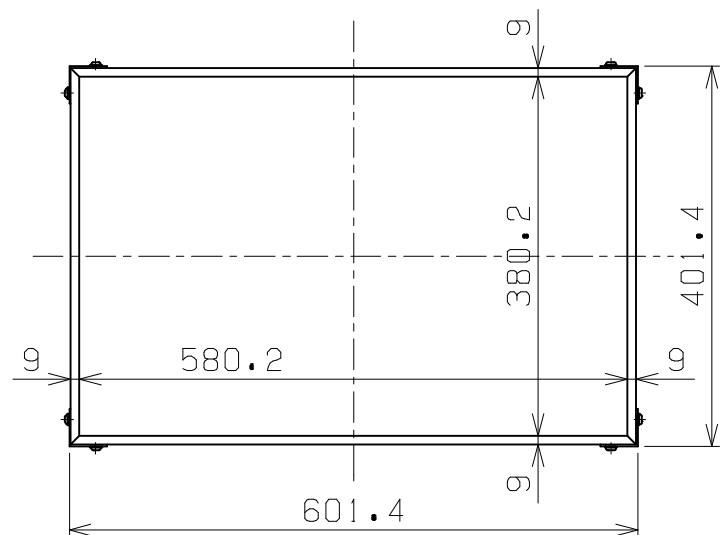

符号	日付	変更内容
△	2016~	ダークグレー増種
△		
△		

品番		
サカエグリーン	サカエホワイトアイボリー	サカエダークグレー
CSLA-6073	CSLA-6073I	CSLA-6073D

均等耐荷重：120kg

6	サカエシール	1		70X18
5B	六角ナット	4	(市)ユニコ	M12
5A	スプリングワッシャ	4	(市)ユニコ	M12用
5-2	キャスター	2	LT-75RH	
5-1	キャスター(S付)	2	LT-75RHS	
3B	平ワッシャ	24	(市)ユニコ	M6用
3A	六角穴付ボタンボルト	24	(市)ユニコ	M6X8L
3	棚板	3	SPCC-SD	t1.0
1	支柱	4	SPHC-P	t1.6

品番	部品名	1台分数量	材質	備考	
作成	H27.2.1	3角法	名 ニューCSツールワゴン W600xD400xH740 CSLA-6073 称 外観図		
承認	設計	製図			尺度
		上田			1:8
株式会社 <b>サカエ</b>				図番	
				葉番	