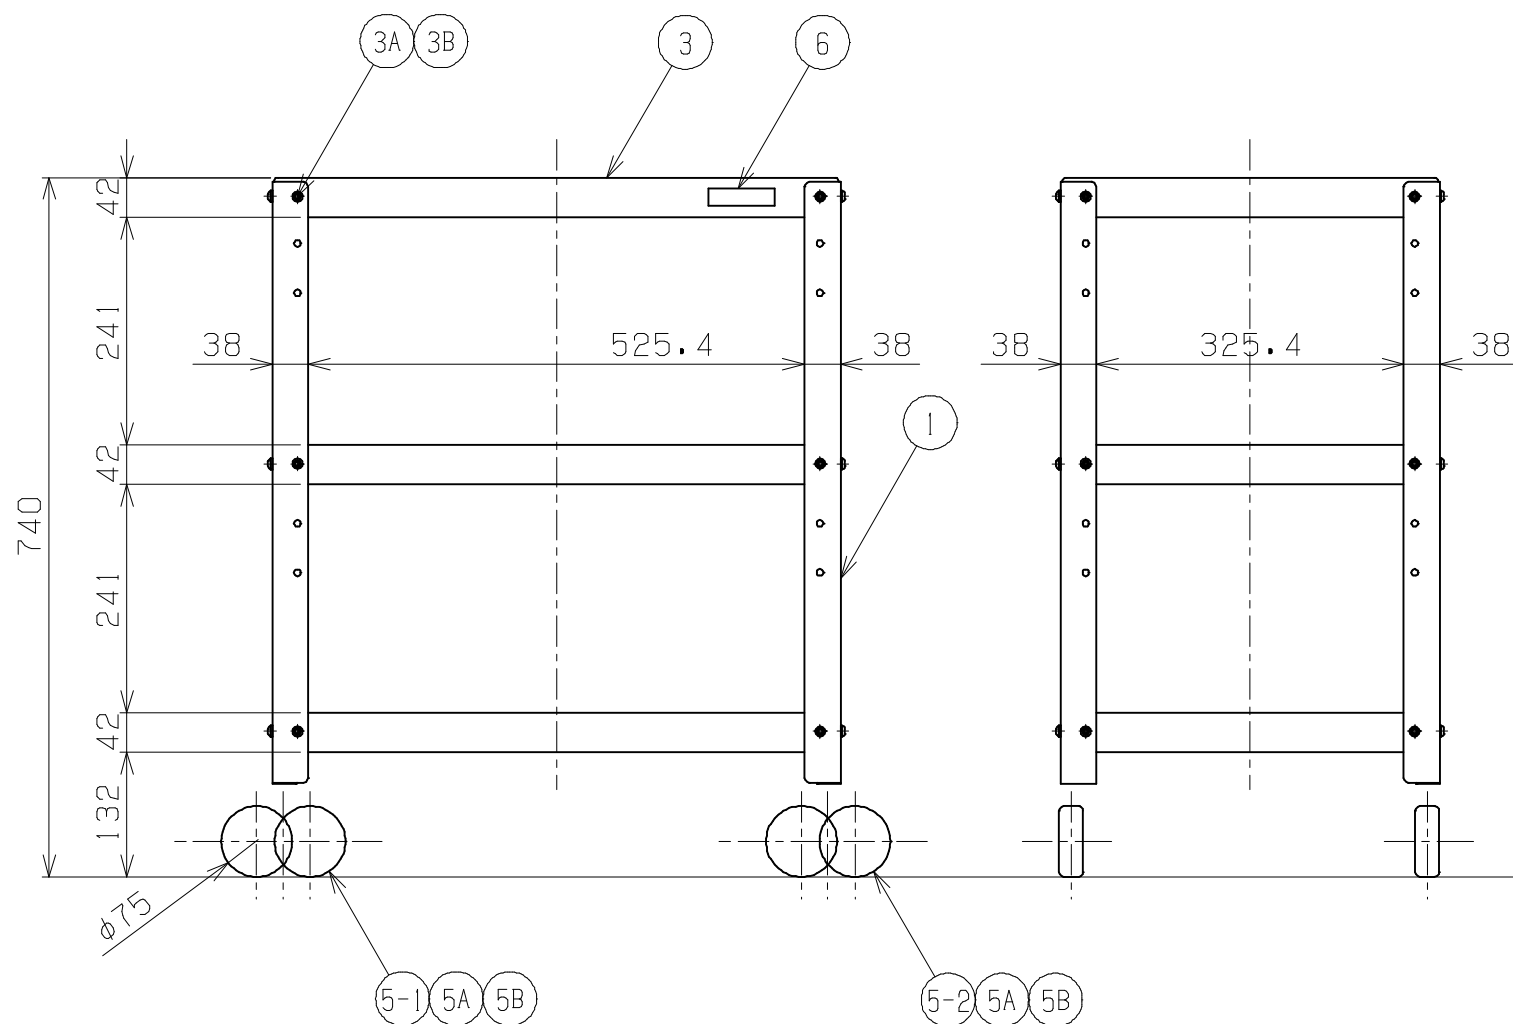

符号	日付	変更内容
△	2016~	ダークグレー増種
△		
△		

品番		
サカエグリーン	サカエホワイトアイボリー	サカエダークグレー
CSLA-6073	CSLA-6073I	CSLA-6073D

均等耐荷重：120kg

6	サカエシール	1		70X18
5B	六角ナット	4	(市)ユニコ	M12
5A	スプリングワッシャ	4	(市)ユニコ	M12用
5-2	キャスター	2	LT-75RH	
5-1	キャスター(S付)	2	LT-75RHS	
3B	平ワッシャ	24	(市)ユニコ	M6用
3A	六角穴付ボタンボルト	24	(市)ユニコ	M6X8L
3	棚板	3	SPCC-SD	t1.0
1	支柱	4	SPHC-P	t1.6

品番	部品名	1台分数量	材質	備考	
作成	H27.2.1	3角法	名 ニューCSツールワゴン W600xD400xH740 CSLA-6073 称 外観図		
承認	設計	製図			尺度
		上田			1:8
株式会社 <b>サカエ</b>				図番	
				葉番	