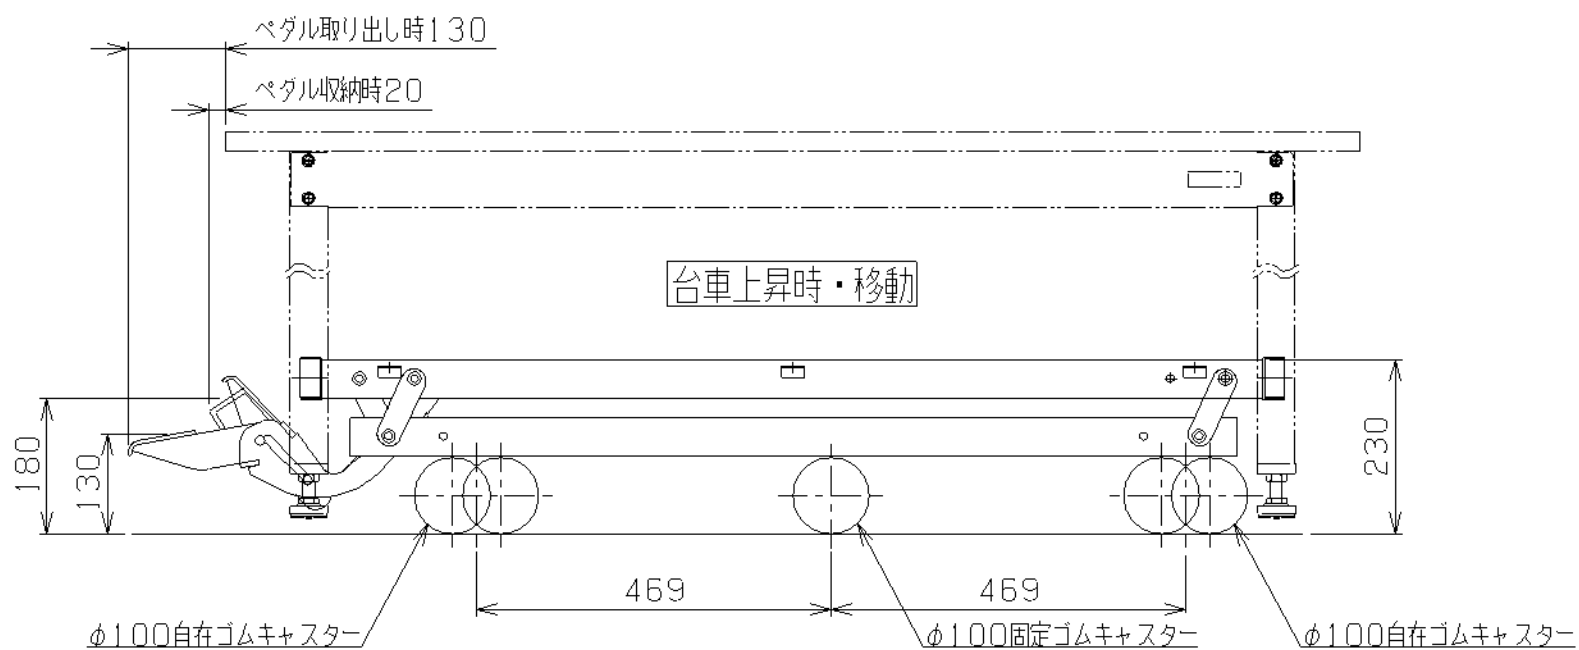

符号	日付	変更内容
△		
△		
△		

塗装色	完成品番
サカエグリーン	KTW-157Q6DPS

底板材質：MDF

底板均等耐荷重：30kg

昇降量：20mm

品番	部品名	1台分数量	材質	備考
作成	R 3. 5. 31	3角法	名	オプションペダル昇降台車
承認	設計	製図		KTW-157Q6DPS
		中畑		1/10
			図番	葉番