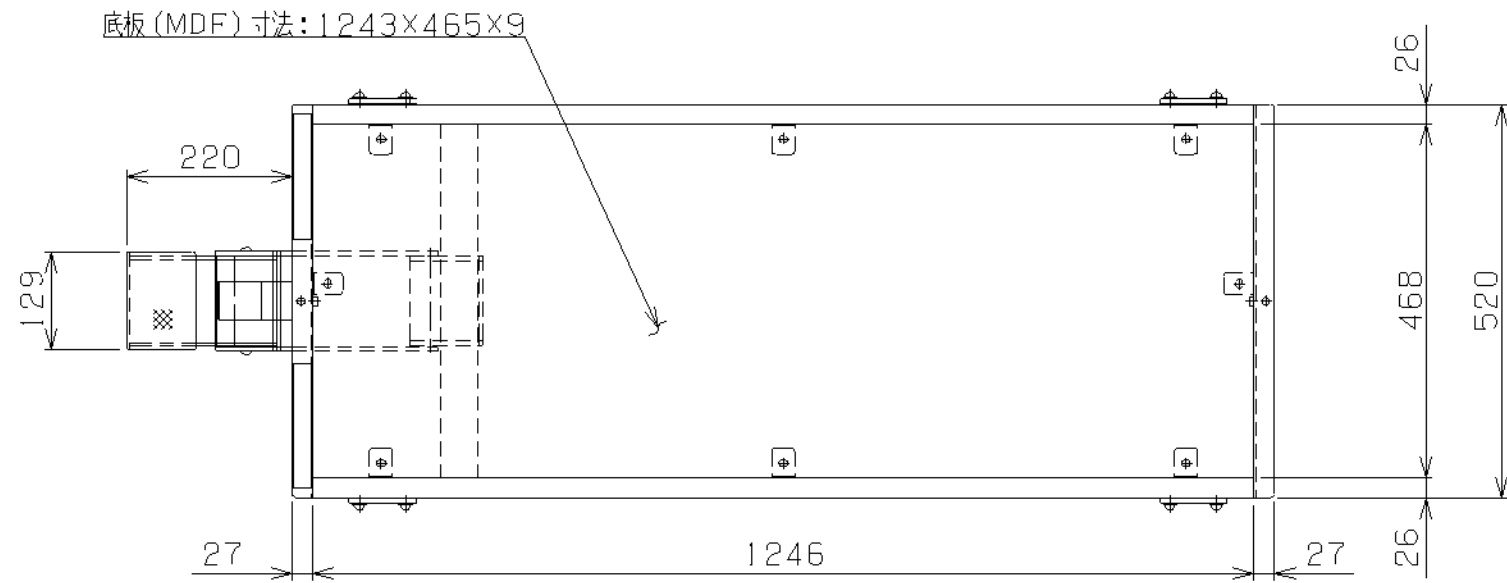

符号	日付	変更内容
△		
△		
△		

塗装色	完成品番
サカエグリーン	KTW-157Q6DPS

底板材質：MDF

底板均等耐荷重：30kg

昇降量：20mm

品番	部品名	1台分数量	材質	備考
作成	R 3. 5. 31	3角法	名	オプションペダル昇降台車
承認	設計	製図		KTW-157Q6DPS
		中畑		1/10
			図番	葉番