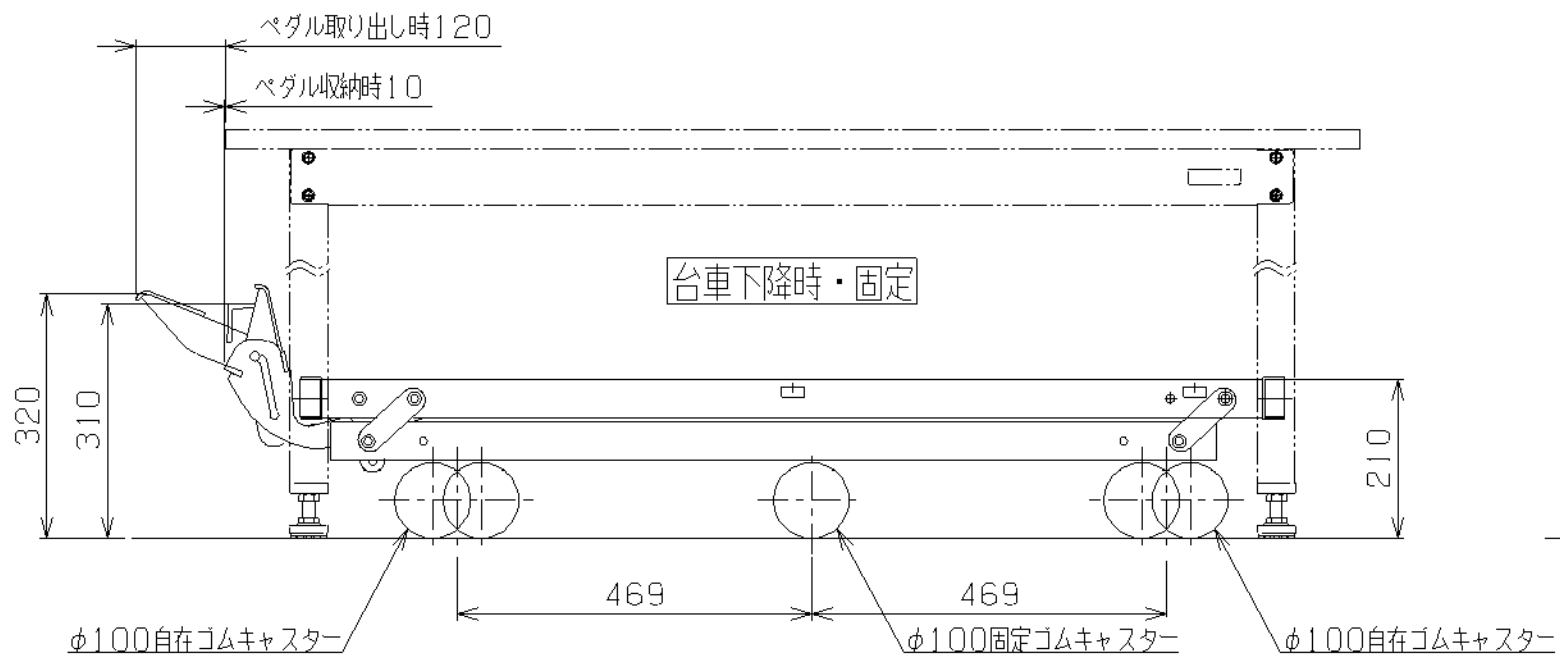

符号	日付	変更内容
△		
△		
△		

塗装色	完成品番
サカエグリーン	KTW-157Q6DPS

底板材質：MDF

底板均等耐荷重：30kg

昇降量：20mm

品番	部品名	1台分数量	材質	備考
作成	R 3. 5. 31	3角法	名	オプションペダル昇降台車
承認	設計	製図		KTW-157Q6DPS
		中畑		1/10
			図番	葉番