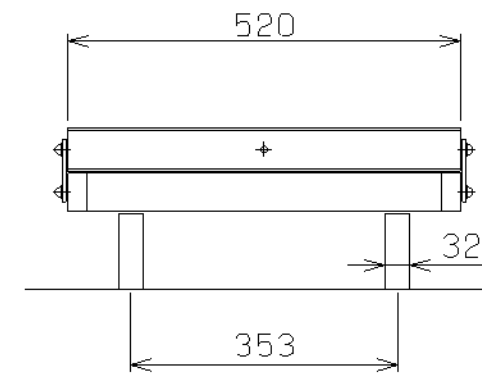

符号	日付	変更内容
△		
△		
△		

塗装色	完成品番
サカエグリーン	KTW-157Q6DPS

底板材質：MDF

底板均等耐荷重：30kg

昇降量：20mm

品番	部品名	1台分数量	材質	備考
作成	R 3. 5. 31	3角法	名	オプションペダル昇降台車
承認	設計	製図		KTW-157Q6DPS
		中畑		1/10
			図番	葉番