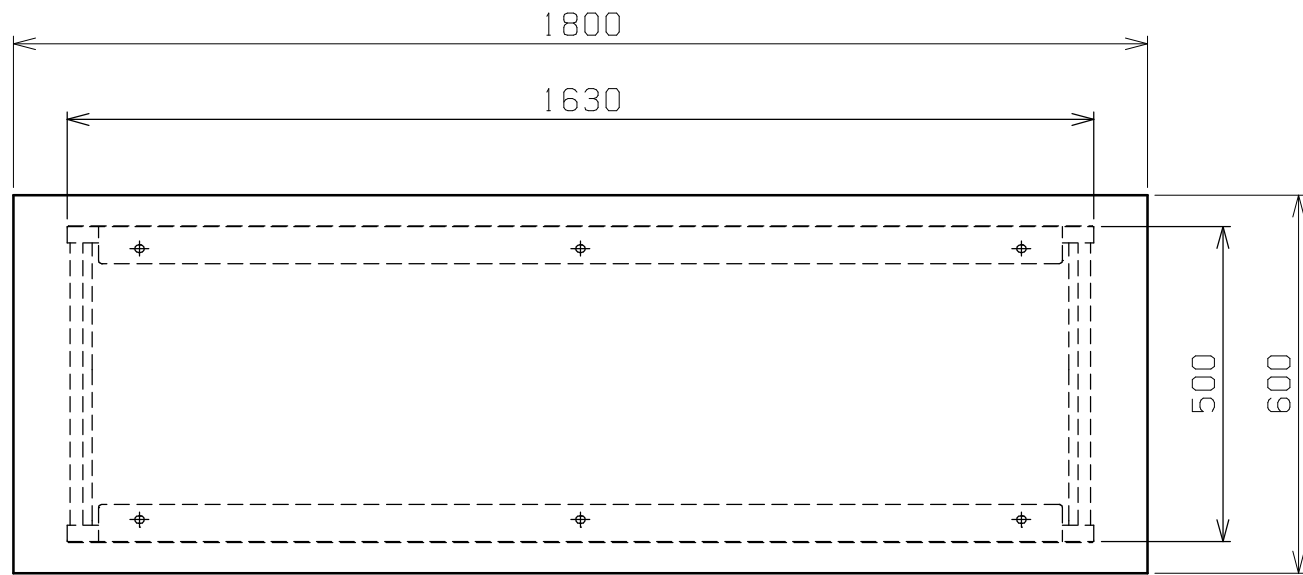

符号	日付	変更内容
△		
△		
△		

天板・塗装色と品番の関係

天板	塗装色	品番
グリーンサカエリユーム天板	サカエグリーン	KSD-186F
アイボリーポリエステル天板	サカエホワイトアイボリー	KSD-186PI

均等耐荷重 300kg

5	カンヌキ	1	SPCC-SD	1.2t
4	アジャスター	4	ABS・ユニクロメッキ	M12XP1.75
3	脚フレーム	2		
2	天受フレーム	2	SPCC-SD	1.2t
1	天板	1	品番ニヨリ異なる(上記参照)	

品番	部品名	1台分数量	材質	備考
作成	H24.9.12	3角法	名	軽量立作業台 KSDタイプ W1800×D600×H900 外観図
承認	設計	製図		
	上田	1:12		
			図番	葉番