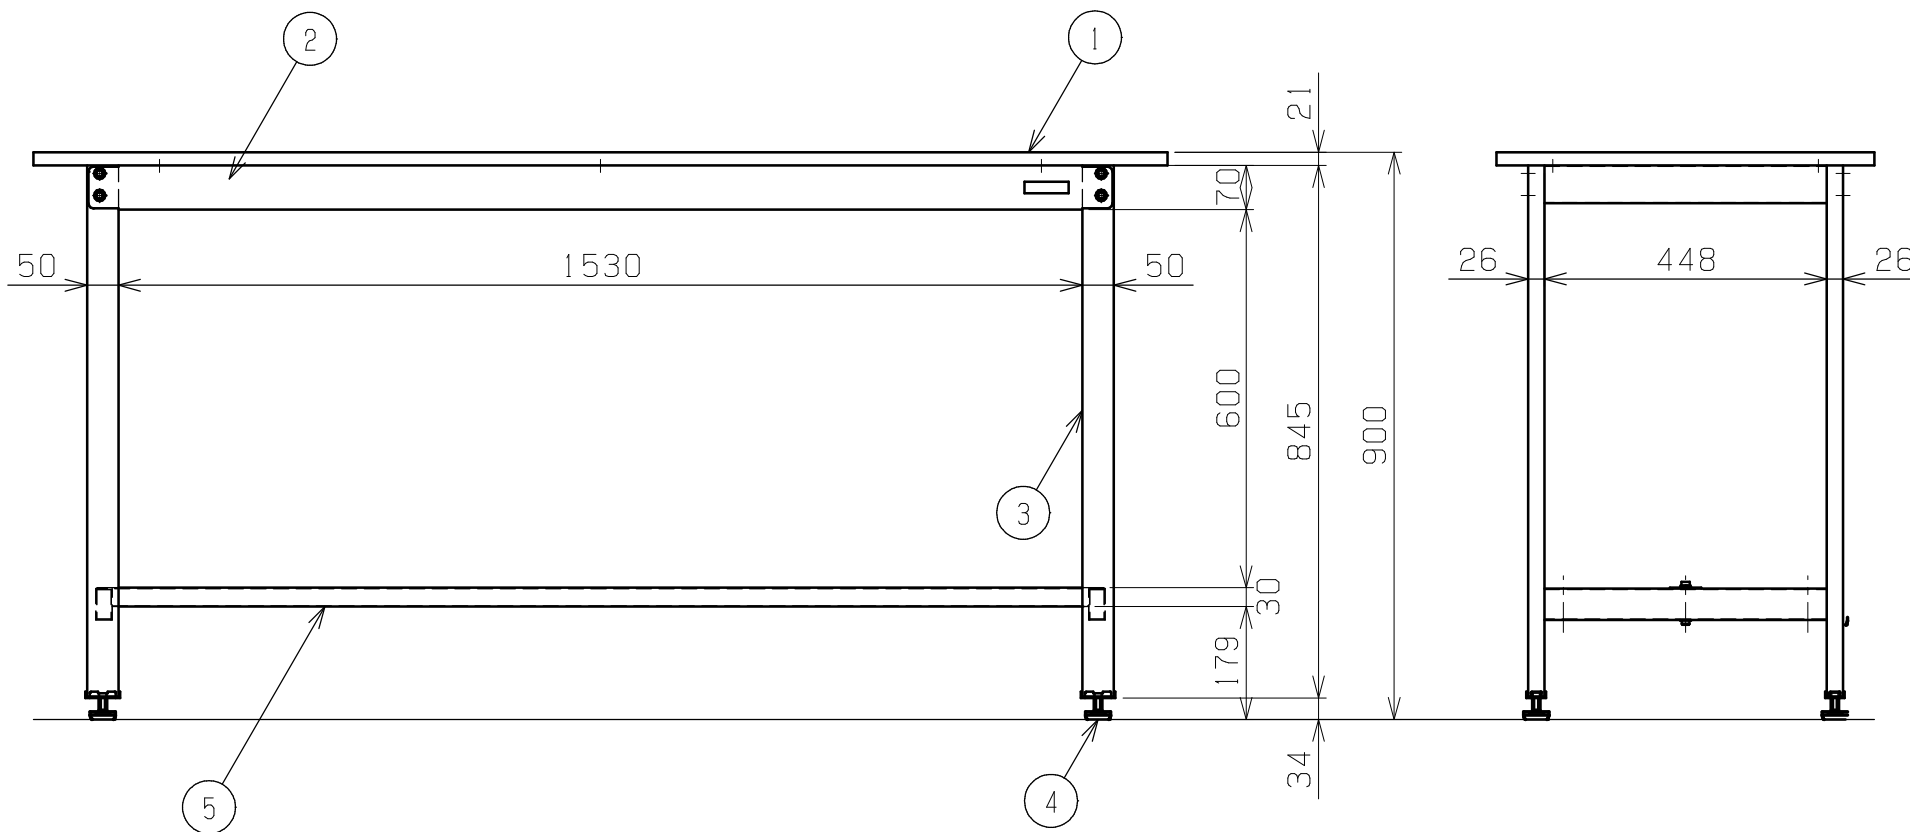

符号	日付	変更内容
△		
△		
△		

天板・塗装色と品番の関係

天板	塗装色	品番
グリーンサカエリユーム天板	サカエグリーン	KSD-186F
アイボリーポリエステル天板	サカエホワイトアイボリー	KSD-186PI

均等耐荷重 300kg

5	カンヌキ	1	SPCC-SD	1.2t
4	アジャスター	4	ABS・ユニクロメッキ	M12XP1.75
3	脚フレーム	2		
2	天受フレーム	2	SPCC-SD	1.2t
1	天板	1	品番ニヨリ異なる(上記参照)	

品番	部品名	1台分数量	材質	備考
作成	H24.9.12	3角法	名	軽量立作業台 KSDタイプ W1800×D600×H900 外観図
承認	設計	製図		
	上田	1:12		
			図番	葉番