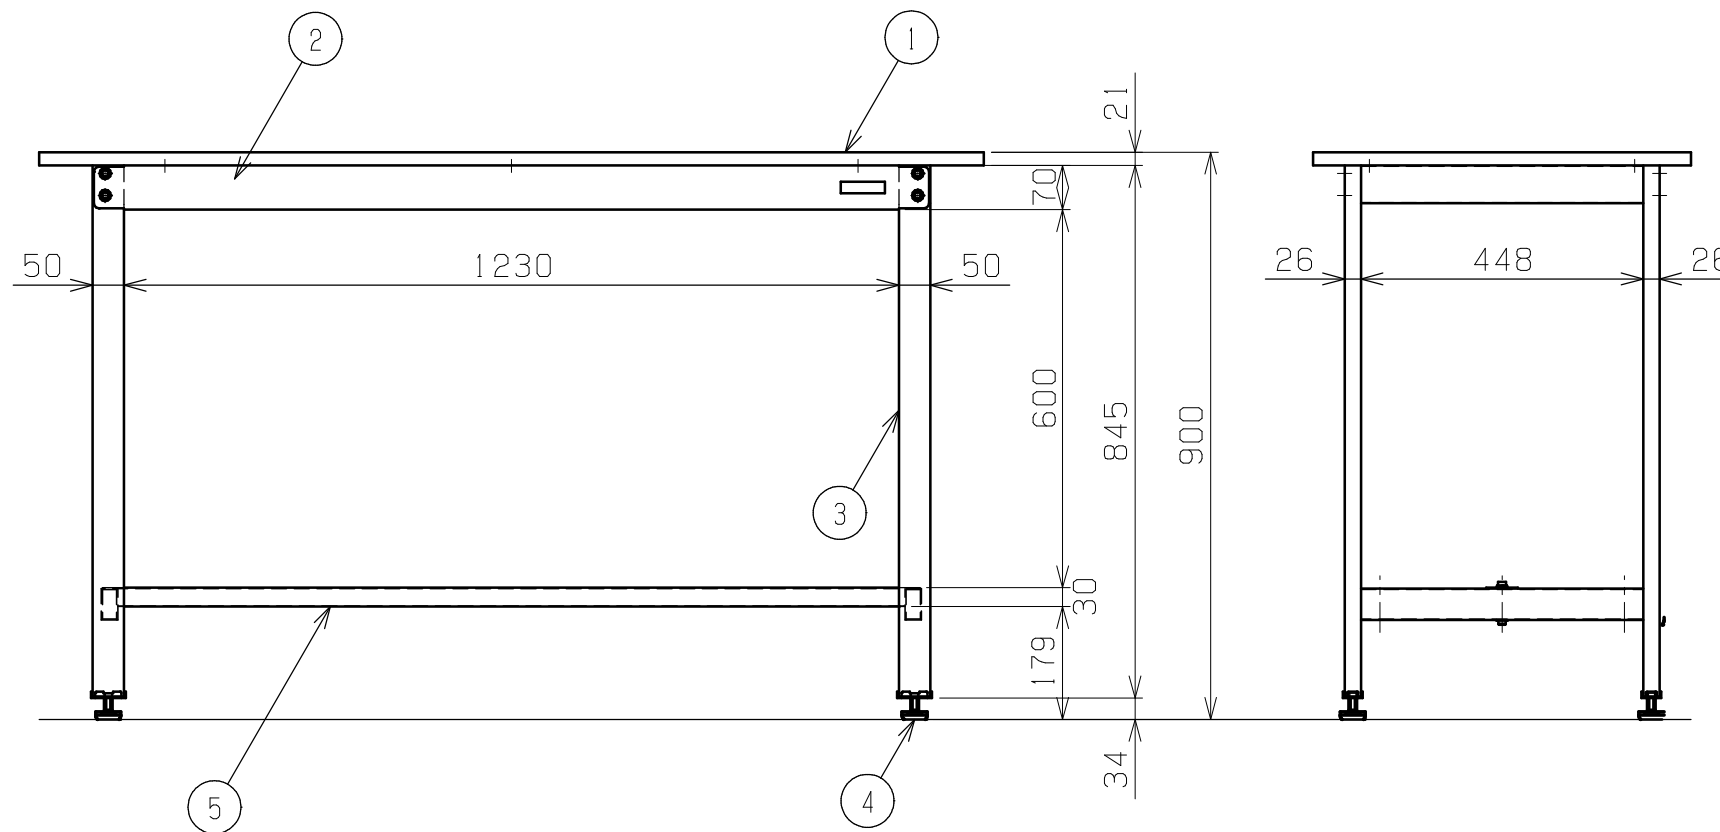

符号	日付	変更内容
△		
△		
△		

天板・塗装色と品番の関係

天板	塗装色	品番
グリーンサカエリユーム天板	サカエグリーン	KSD-156F
アイボリーポリエステル天板	サカエホワイトアイボリー	KSD-156PI

均等耐荷重 300kg

5	カンヌキ	1	SPCC-SD	1.2t
4	アジャスター	4	ABS・ユニクロメッキ	M12XP1.75
3	脚フレーム	2		
2	天受フレーム	2	SPCC-SD	1.2t
1	天板	1	品番ニヨリ異なる(上記参照)	

品番	部品名	1台分数量	材質	備考	
作成	H24.9.12	3角法	名	軽量立作業台 KSDタイプ W1500×D600×H900 外観図	
承認	設計	製図			尺 度
		上田			1:12
図番			図番	葉番	