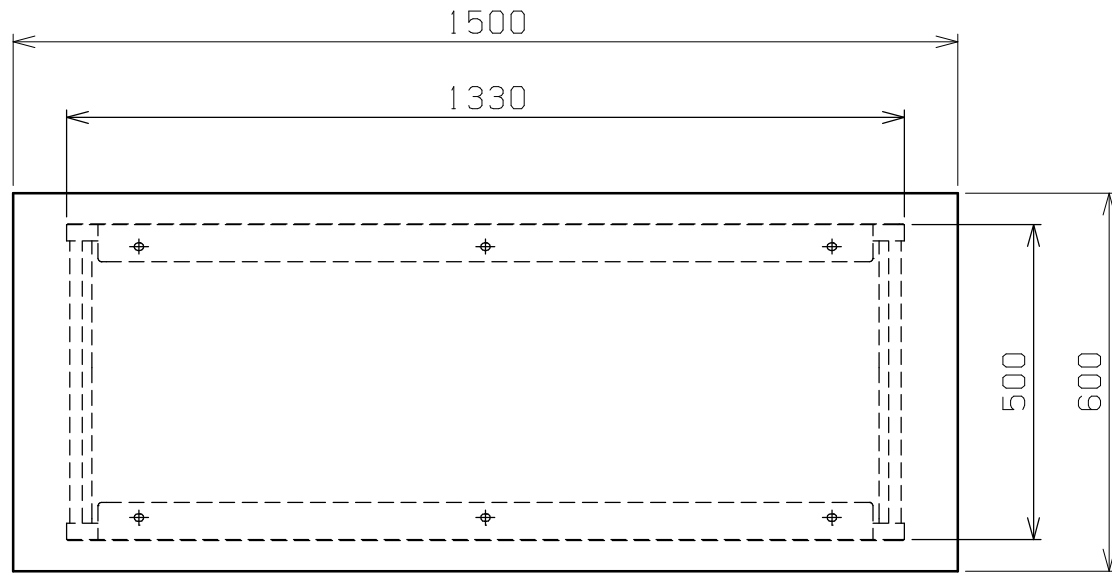

符号	日付	変更内容
△		
△		
△		

天板・塗装色と品番の関係

天板	塗装色	品番
グリーンサカエリユーム天板	サカエグリーン	KSD-156F
アイボリーポリエステル天板	サカエホワイトアイボリー	KSD-156PI

均等耐荷重 300kg

5	カンヌキ	1	SPCC-SD	1.2t
4	アジャスター	4	ABS・ユニクロメッキ	M12XP1.75
3	脚フレーム	2		
2	天受フレーム	2	SPCC-SD	1.2t
1	天板	1	品番ニヨリ異なる(上記参照)	

品番	部品名	1台分数量	材質	備考	
作成	H24.9.12	3角法	名	軽量立作業台 KSDタイプ W1500×D600×H900 外観図	
承認	設計	製図			尺 度
		上田			1:12
図番			図番	葉番	