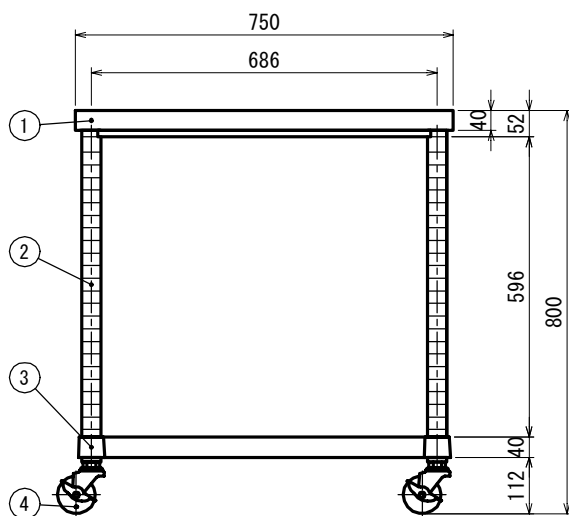

■仕様

①	天板	SUS430 No.4 仕上 t 1.0mm	
②	支柱	SUS430 丸パイプ φ38mm	
③	ベタ棚 《可動式》	棚板	SUS430 No.4 仕上 t 1.0mm
		コーナーフラット	SUS304 #180仕上 t 3.0mm ※可動幅 25mm <sup>t</sup> ヅチ
④	キャスター	スチールゴム車 ストッパー付 φ75mm	

現場名			品名 <b>作業台</b>	型式	WBC-7560-800-R75	台数	図番
日付	製図	御承認		寸法		750 × 600 × 800	縮尺