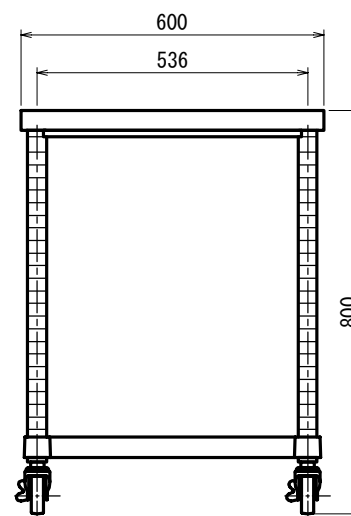

■仕様

①	天板	SUS430 No.4 仕上 t 1.0mm	
②	支柱	SUS430 丸パイプ φ38mm	
③	ベタ棚 《可動式》	棚板	SUS430 No.4 仕上 t 1.0mm
		コーナーフラット	SUS304 #180仕上 t 3.0mm ※可動幅 25mm <sup>t</sup> ヅチ
④	キャスター	スチールゴム車 ストッパー付 φ75mm	

現場名			品名 <b>作業台</b>	型式	WBC-7560-800-R75	台数	図番
日付	製図	御承認		寸法		750 × 600 × 800	縮尺