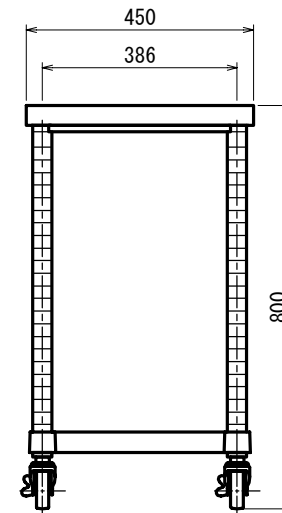

■仕様

①	天板	SUS430 No.4 仕上 t 1.0mm	
②	支柱	SUS430 丸パイプ φ38mm	
③	ベタ棚 《可動式》	棚板	SUS430 No.4 仕上 t 1.0mm
		コーナーブラケット	SUS304 #180仕上 t 3.0mm
		※可動幅 25mm <sup>t</sup> ヲチ	
④	キャスター	スチールゴム車 ストップ付 φ75mm	

現場名	品名			型式	台数	図番
	日付	製図	御承認			
				寸法	450 × 450 × 800	縮尺 1/15