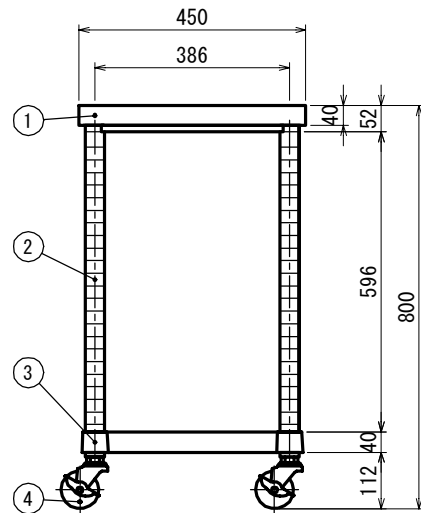

■仕様

①	天板	SUS430 No.4 仕上 t 1.0mm	
②	支柱	SUS430 丸パイプ φ38mm	
③	ベタ棚 《可動式》	棚板	SUS430 No.4 仕上 t 1.0mm
		コーナーブラケット	SUS304 #180仕上 t 3.0mm
		※可動幅 25mm <sup>t</sup> ヲチ	
④	キャスター	スチールゴム車 ストップ付 φ75mm	

現場名	品名			型式	台数	図番
	日付	製図	御承認			
				寸法	450 × 450 × 800	縮尺 1/15