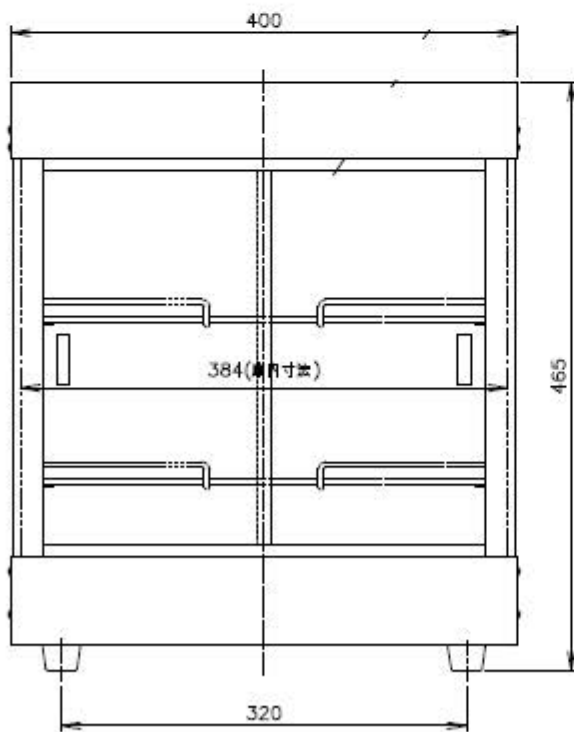

ボディカラー
No9 ステンレス
商品コード: 061041

プラグ形状 2芯 平型