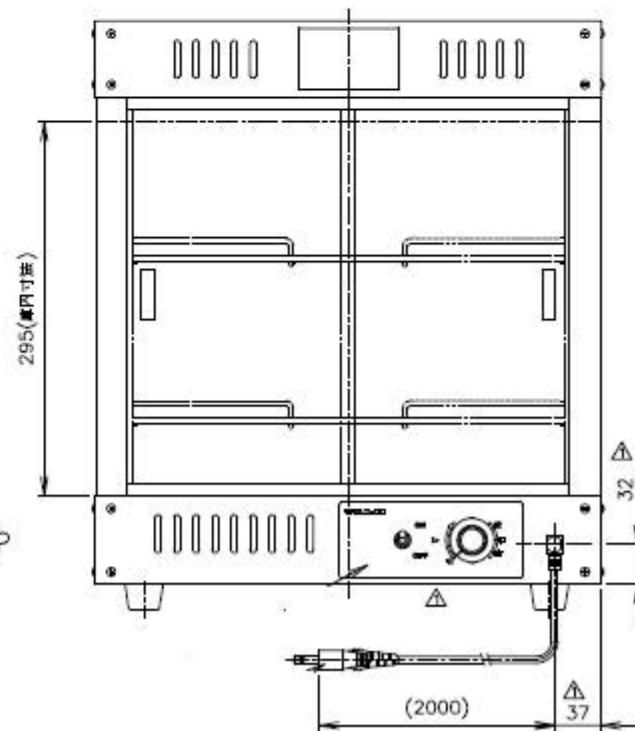

ボディカラー
No9 ステンレス
商品コード: 061041

プラグ形状 2芯 平型