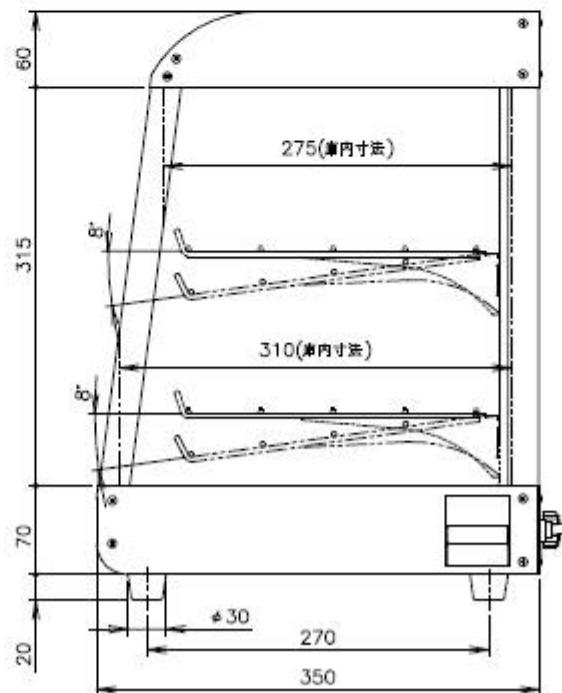

ボディカラー
No9 ステンレス
商品コード: 061041

プラグ形状 2芯 平型