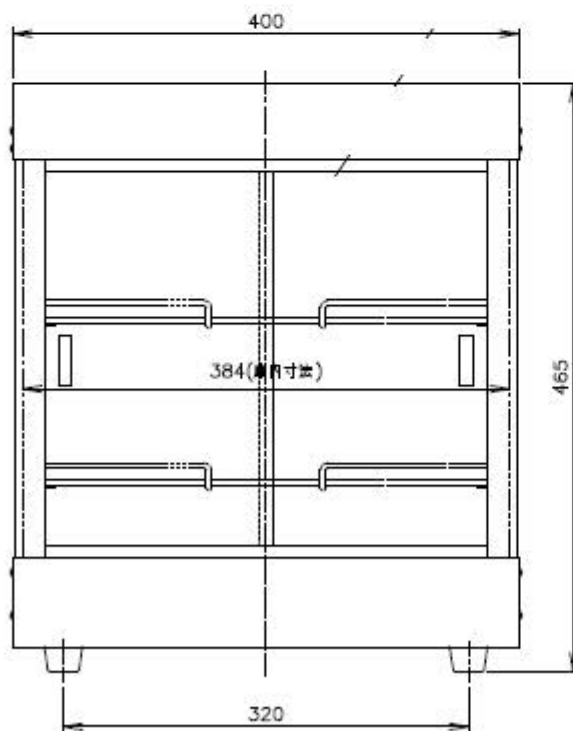

ボディカラー  
No2 ミツノレッド  
商品コード: 061038

プラグ形状 26 平型