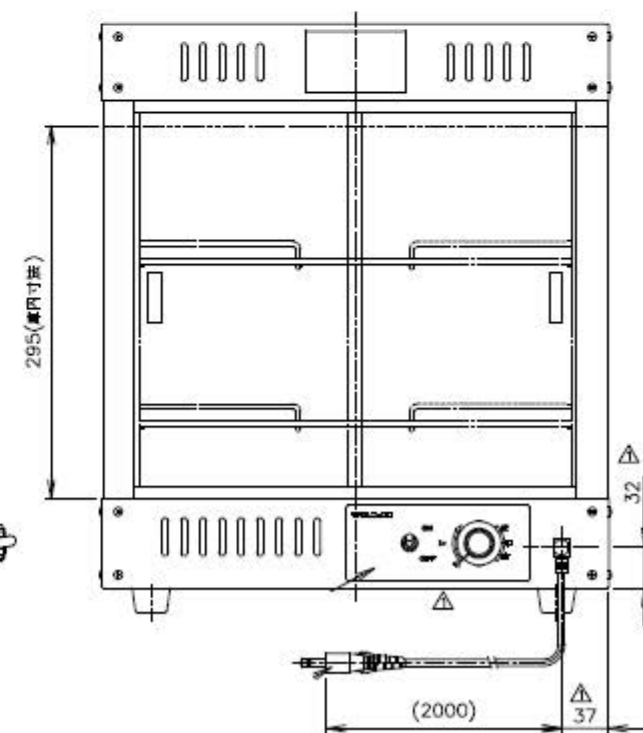

ボディカラー  
No2 ミツノレッド  
商品コード: 061038

プラグ形状 26 平型