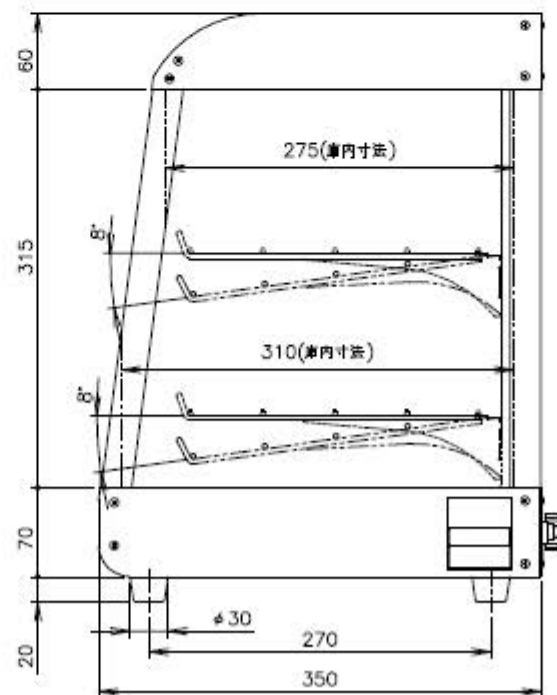

ボディカラー  
No2 ミツノレッド  
商品コード: 061038

プラグ形状 26 平型