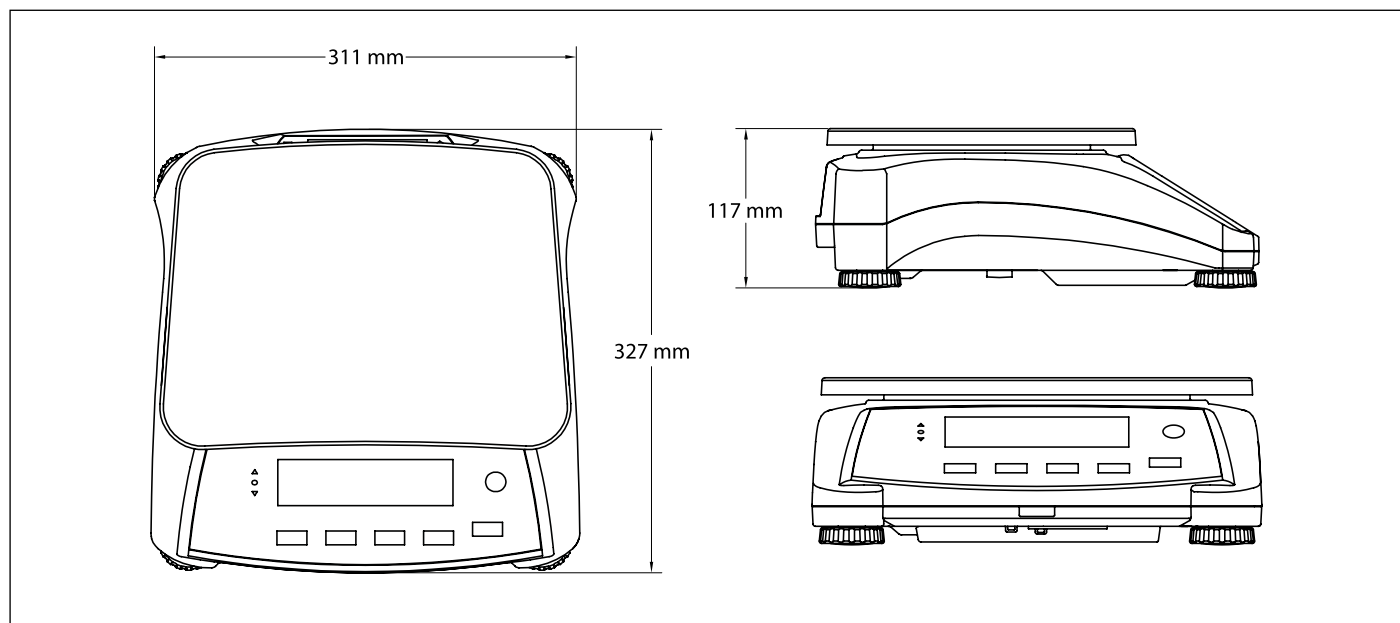

外形寸法

V7000 デジタルはかり

モデル	V71P1502T	V71P3T	V71P6T	V71P15T	V71P30T
ひょう量 × 最小表示	1.5 kg × 0.00005 kg 1500 g × 0.05 g	3 kg × 0.0001 kg 3000 g × 0.1 g	6 kg × 0.0002 kg 6000 g × 0.2 g	15 kg × 0.0005 kg 15000 g × 0.5 g	30 kg × 0.001 kg 30000 g × 1 g
最大表示分解能	1:30000	1:30000	1:30000	1:30000	1:30000
構造	ステンレススチール計量皿、プラスチックハウジング				
計量単位	kg、g				
アプリケーションモード	計量、チェック計量、チェックパーセント、パーセント計量、累積				
ディスプレイ	前面：高さ 40 mm LCD ディスプレイ、白色バックライト、6 桁、7 セグメント 背面：高さ 26 mm LCD ディスプレイ、白色バックライト、6 桁、7 セグメント				
チェック計量インジケータ	3 つの LED (黄色、緑、赤)、設定可能な操作および警報ブザー				
キーパッド	5 つのキーと 2 つの赤外線センサ				
ゼロ範囲	はかりのひょう量の 4 % または 20 %				
風袋範囲	全ひょう量範囲				
安定時間	1 秒				
自動ゼロトラッキング	オフ、0.5、1、または 3 倍				
安全な超過可能範囲	ひょう量の 150 %				
電源	100 ~ 240 VAC / 50 ~ 60 Hz 内部ユニバーサル電源、内臓充電式バッテリー				
バッテリー寿命	12 時間の充電で 210 時間連続使用				
校正	ユーザーが選択可能な校正分銅による、外部校正				
インターフェイス	RS232 (標準設備)、第 2 RS232、USB、イーサネット (オプション)				
動作温度範囲	-10 °C ~ 40 °C				
保護等級	IP43 (非防水)				
計量皿寸法 (W × L)	300 × 225 mm				
はかり寸法 (W × L × H)	311 × 327 × 117 mm				
梱包時寸法 (W × L × H)	397 × 447 × 195 mm				
本体重量	4.2 kg				
梱包時重量	5.45 kg				