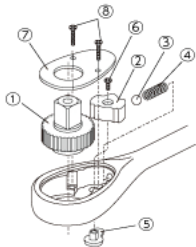

6.3sq.ラチェットハンドル
 6.3sq.デジラチェ・ラチェットヘッド
 6.3sq.プレセット型トルクレンチ

BR2E, BR2L, BR2S
 GEK030-R2, GX13-R2
 CMPB0152

部品番号	部品品番	部品品名	必要数	員数
1	BR2E-2	ドライブギア	1	1
2	BR2E-3	クロウ	1	1
3	BR2E-4	スチールボール	1	1
4	BR2E-5	コイルスプリング	1	1
5	BR2E-6	レバー	1	1
6	BR2E-7	なべ小ねじ	1	1
7	BR2E-8	ふた	1	1
8	BR2E-9	皿小ねじ2コセット	1	2