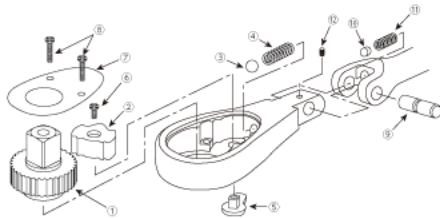

6.3sq.フレックスラケットハンドル

BR2F, BR2FL, BR2FS

部品番号	部品品番	部品品名	必要数	員数
1	BR2E-2	ドライブギア	1	1
2	BR2E-3	クロー	1	1
3	BR2E-4	スチールボール	1	1
4	BR2E-5	コイルスプリング	1	1
5	BR2E-6	レバー	1	1
6	BR2E-7	なべ小ねじ	1	1
7	BR2E-8	ふた	1	1
8	BR2E-9	皿小ねじ2コセット	1	2
9	BR2F-11	ピン	1	1
10	BR2F-12	パッド	1	1
11	BR2F-13	コイルスプリング	1	1
12	BR2F-14	六角穴付ボルト	1	1