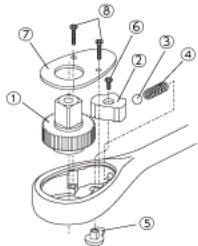

6.3sq.ラチェットハンドル
 6.3sq.デジラチェ・ラチェットヘッド
 6.3sq.プレセット型トルクレンチ

BR2E, BR2L, BR2S
 GEK030-R2, GX13-R2
 CMPB0152

部品番号	部品品番	部品品名	必要数	員数
1	BR2E-2	ドライブギア	1	1
2	BR2E-3	クロウ	1	1
3	BR2E-4	スチールボール	1	1
4	BR2E-5	コイルスプリング	1	1
5	BR2E-6	レバー	1	1
6	BR2E-7	なべ小ねじ	1	1
7	BR2E-8	ふた	1	1
8	BR2E-9	皿小ねじ2コセット	1	2