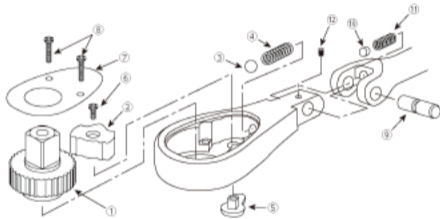

12.7sq.フレックスラチェットハンドル

BR4F, BR4FL

部品番号	部品品番	部品品名	必要数	員数
1	BR4E-2	ドライブギア	1	1
2	BR4E-3	クロー	1	1
3	BR4E-4	スチールボール	1	1
4	BR4E-5	コイルスプリング	1	1
5	BR4E-6	レバー	1	1
6	BR4E-7	なべ小ねじ	1	1
7	BR4E-8	ふた	1	1
8	BR4E-9	皿小ねじ2コセット	1	2
9	BR4F-11	ピン	1	1
10	BR4F-12	パッド	1	1
11	BR4F-13	コイルスプリング	1	1
12	BR4F-14	六角穴付ボルト	1	1