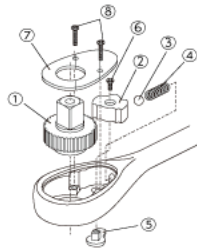

12.7sq.ラチェットハンドル

BR4E, BR4L

12.7sq.デジラチェ

GEK085-R4, GEK135-R4, GEK200-R4

12.7sq.プレセット型トルクレンチ

CMPB2004, CMPB3004

12.7sq.ホイールナット専用トルクレンチ

WCMPA085, WCMPA103, WCMPA108

部品番号	部品品番	部品品名	必要数	員数
1	BR4E-2	ドライブギア	1	1
2	BR4E-3	クロウ	1	1
3	BR4E-4	スチールボール	1	1
4	BR4E-5	コイルスプリング	1	1
5	BR4E-6	レバー	1	1
6	BR4E-7	なべ小ねじ	1	1
7	BR4E-8	ふた	1	1
8	BR4E-9	皿小ねじ2コセット	1	2