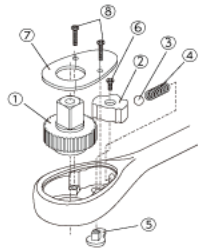

12.7sq.ラチェットハンドル

BR4E, BR4L

12.7sq.デジラチェ

GEK085-R4, GEK135-R4, GEK200-R4

12.7sq.プレセット型トルクレンチ

CMPB2004, CMPB3004

12.7sq.ホイールナット専用トルクレンチ

WCMPA085, WCMPA103, WCMPA108

部品番号	部品品番	部品品名	必要数	員数
1	BR4E-2	ドライブギア	1	1
2	BR4E-3	クロウ	1	1
3	BR4E-4	スチールボール	1	1
4	BR4E-5	コイルスプリング	1	1
5	BR4E-6	レバー	1	1
6	BR4E-7	なべ小ねじ	1	1
7	BR4E-8	ふた	1	1
8	BR4E-9	皿小ねじ2コセット	1	2