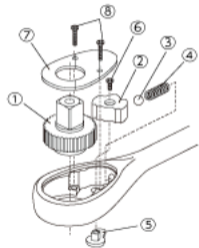

9.5sq.コンパクトラチェットハンドル  
 9.5sq.デジラチェ・ラチェットヘッド  
 9.5sq.プレセット型トルクレンチ

BRC3E, BRC3S  
 GEK030-C3A, GEK030-C3, GX13-C3  
 CMPB0253

部品番号	部品品番	部品品名	必要数	員数
1	BRC3-2	ドライブギア	1	1
2	BR2E-3	クロウ	1	1
3	BR2E-4	スチールボール	1	1
4	BR2E-5	コイルスプリング	1	1
5	BR2E-6	レバー	1	1
6	BR2E-7	なべ小ねじ	1	1
7	BR2E-8	ふた	1	1
8	BR2E-9	皿小ねじ2コセット	1	2