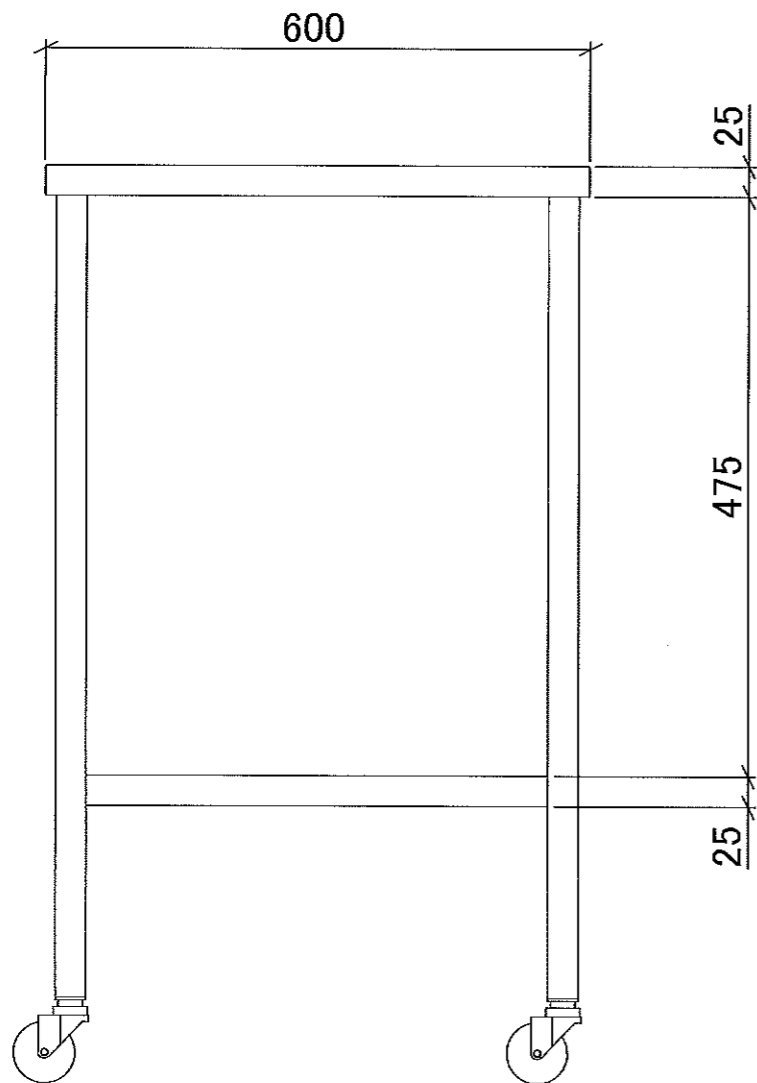

61-3768-50

品番	W × D × H	棚有効高さ(A)
SUSCH1	600 × 250 × 750	475

棚板 : フラット型
棚板厚 : 0.8t
パイプ脚 : $\phi 25 \times 1.0t$
キャスター : $\phi 50$ スチール製ゴムキャスター対角ストッパー付